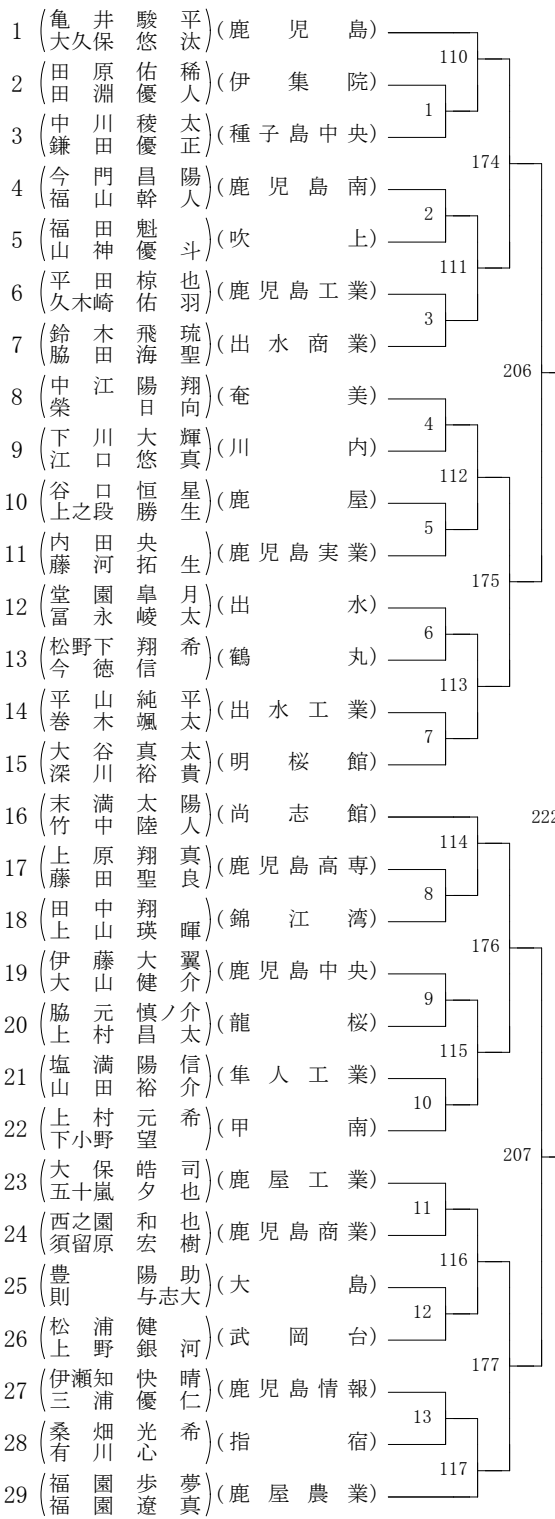

2021年度 高校総体 男子学校対抗の部 :ソフトテニス(鹿児島)

2021年度 高校総体 女子学校対抗の部 :ソフトテニス(鹿児島)

第1ブロック

第2ブロック

第3ブロック

第4ブロック

第5ブロック

第6ブロック

第7ブロック

第8ブロック

第1ブロック

第2ブロック

第3ブロック

第4ブロック

第5ブロック

第6ブロック

第7ブロック

第8ブロック