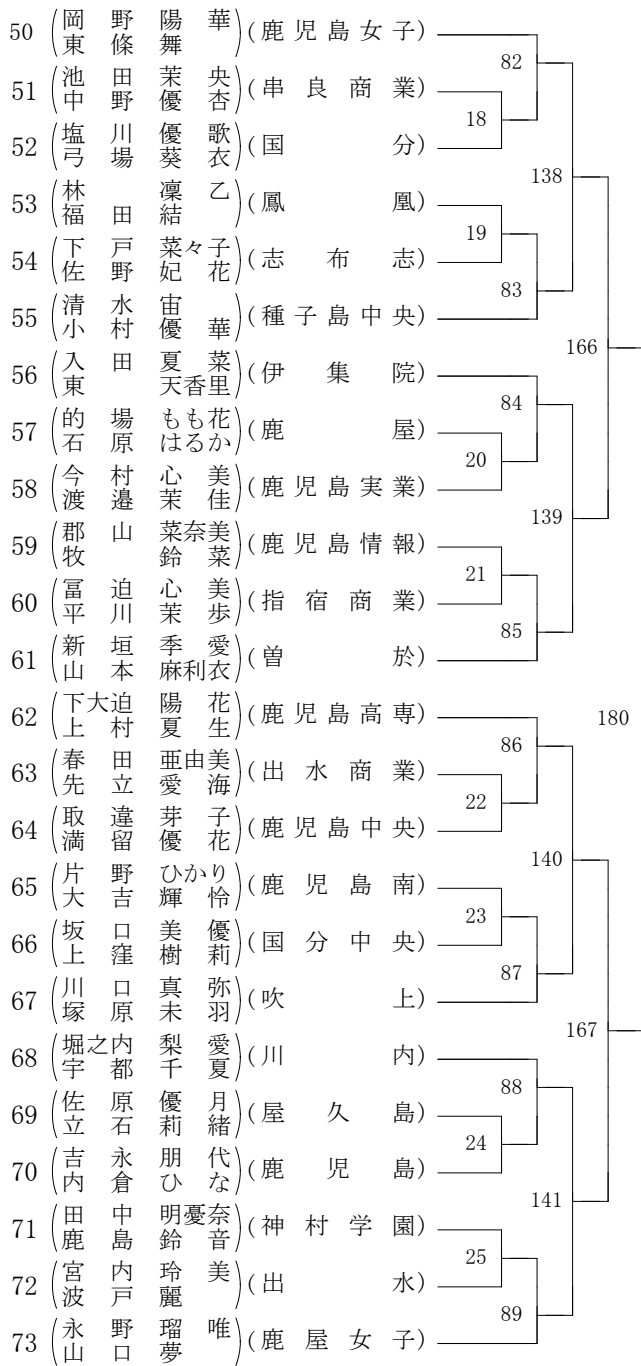

2021年度 高校総体 男子学校対抗の部 :ソフトテニス(鹿児島)

2021年度 高校総体 女子学校対抗の部 :ソフトテニス(鹿児島)

第1ブロック

第2ブロック

第3ブロック

第4ブロック

第5ブロック

第6ブロック

第7ブロック

第8ブロック

第1ブロック

第2ブロック

第3ブロック

第4ブロック

第5ブロック

第6ブロック

第7ブロック

第8ブロック