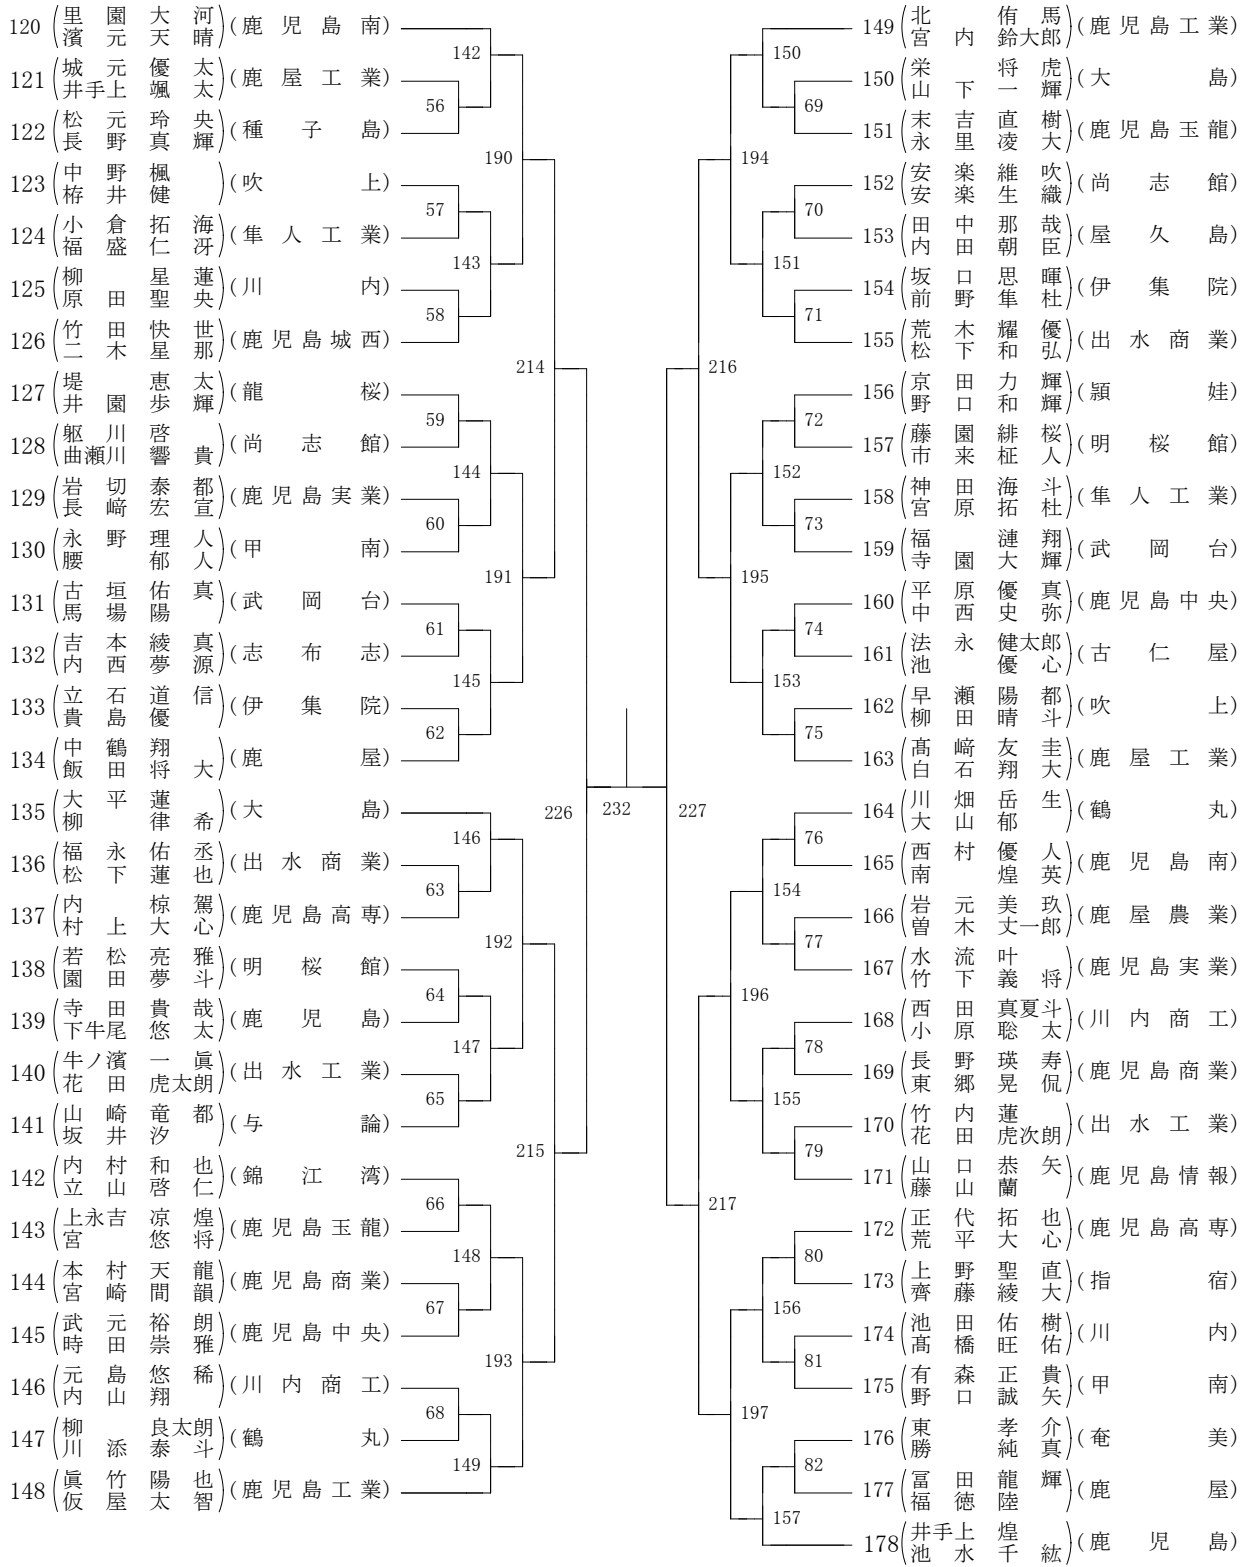

2021年度 高校総体 男子学校対抗の部 :ソフトテニス(鹿児島)

2021年度 高校総体 女子学校対抗の部 :ソフトテニス(鹿児島)

第1ブロック

第2ブロック

第3ブロック

第4ブロック

第5ブロック

第6ブロック

第7ブロック

第8ブロック

第1ブロック

第2ブロック

第3ブロック

第4ブロック

第5ブロック

第6ブロック