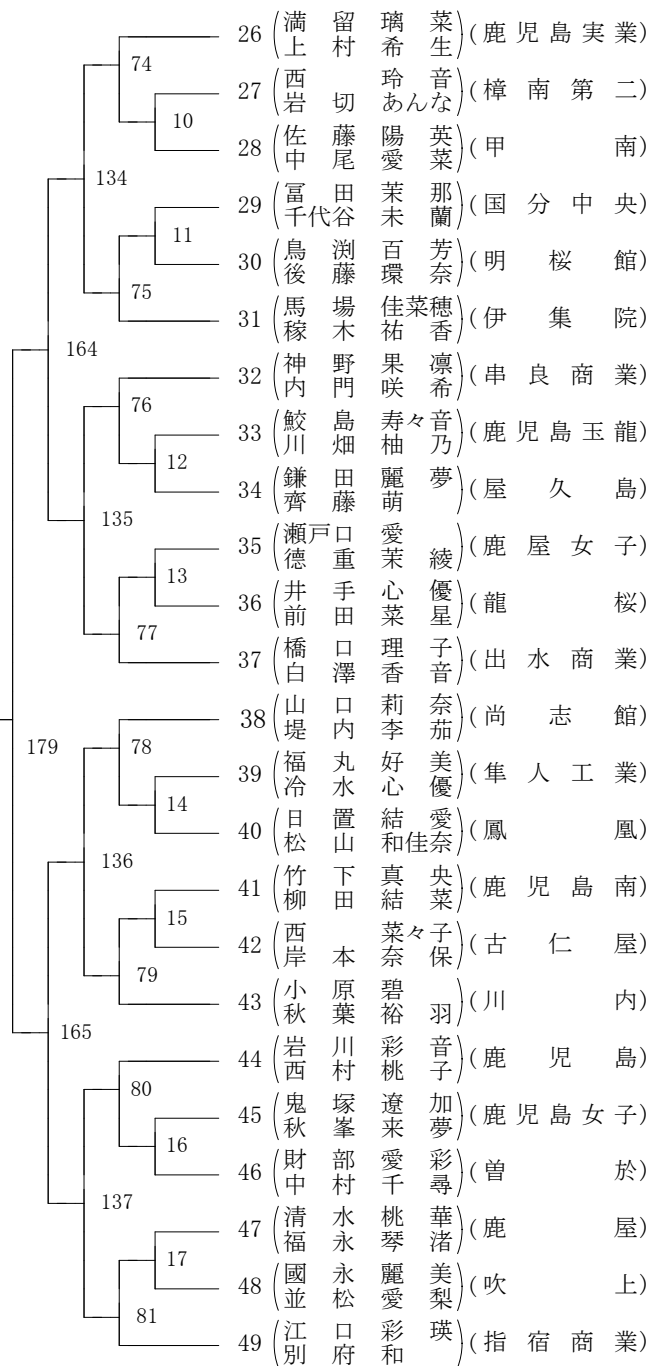

2021年度 高校総体 男子学校対抗の部 :ソフトテニス(鹿児島)

2021年度 高校総体 女子学校対抗の部 :ソフトテニス(鹿児島)

第1ブロック

第2ブロック

第3ブロック

第4ブロック

第5ブロック

第6ブロック

第7ブロック

第8ブロック

第1ブロック

第2ブロック

第3ブロック

第4ブロック

第5ブロック

第6ブロック