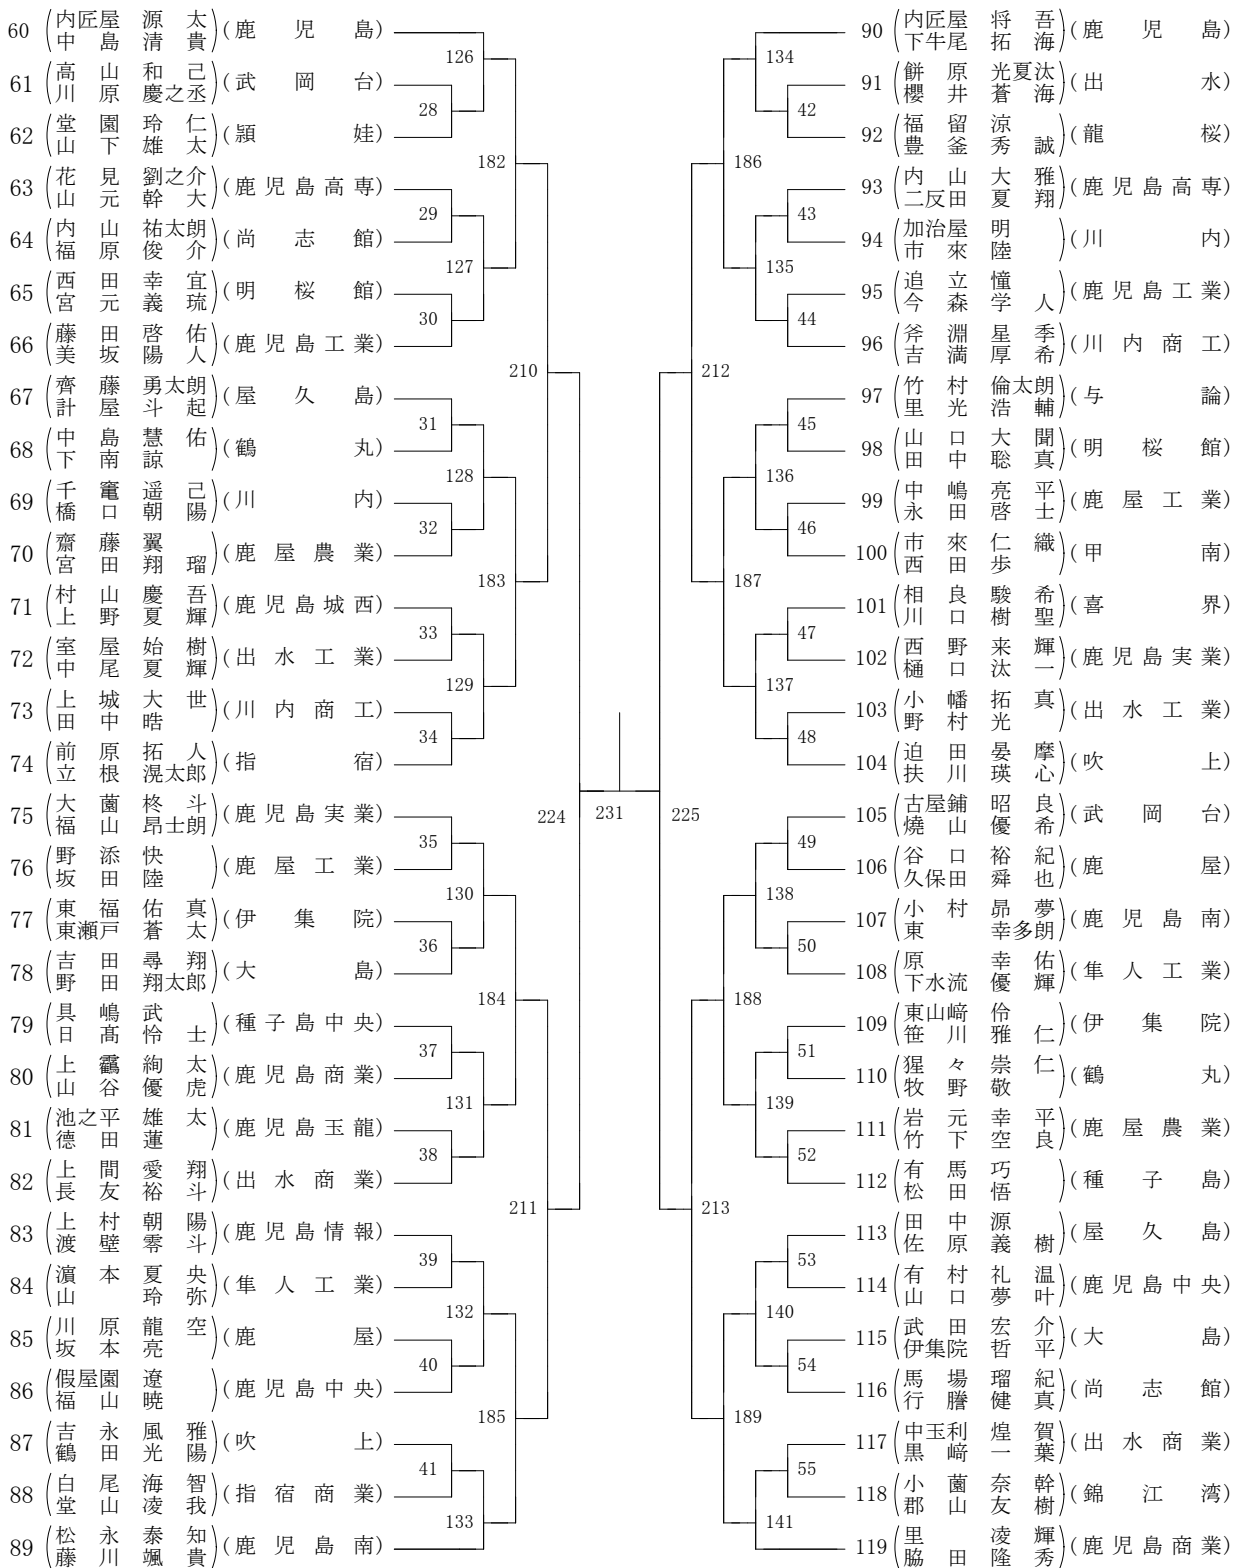

2021年度 高校総体 男子学校対抗の部 :ソフトテニス(鹿児島)

2021年度 高校総体 女子学校対抗の部 :ソフトテニス(鹿児島)

第1ブロック

第2ブロック

第3ブロック

第4ブロック

第5ブロック

第6ブロック

第7ブロック

第8ブロック

第1ブロック

第2ブロック

第3ブロック

第4ブロック

第5ブロック

第6ブロック