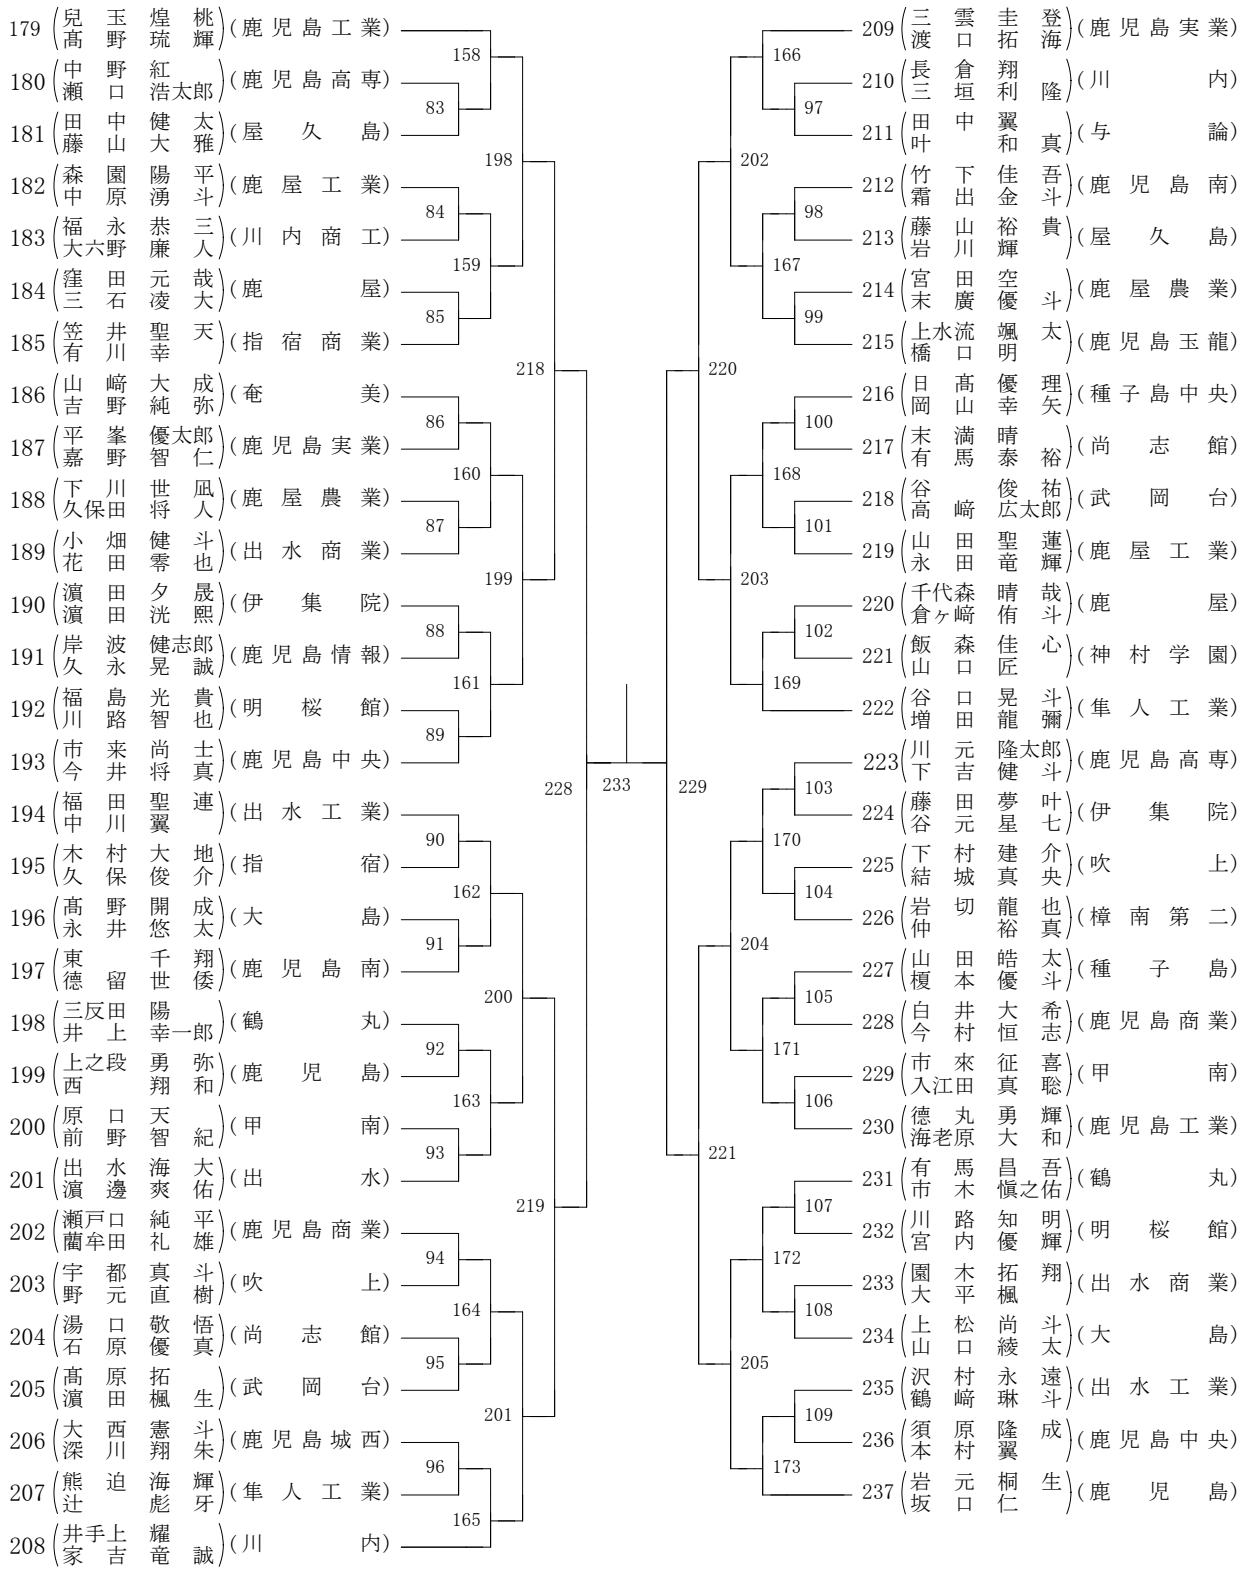

2021年度 高校総体 男子学校対抗の部 :ソフトテニス(鹿児島)

2021年度 高校総体 女子学校対抗の部 :ソフトテニス(鹿児島)

第1ブロック

第2ブロック

第3ブロック

第4ブロック

第5ブロック

第6ブロック

第7ブロック

第8ブロック

第1ブロック

第2ブロック

第3ブロック

第4ブロック

第5ブロック

第6ブロック