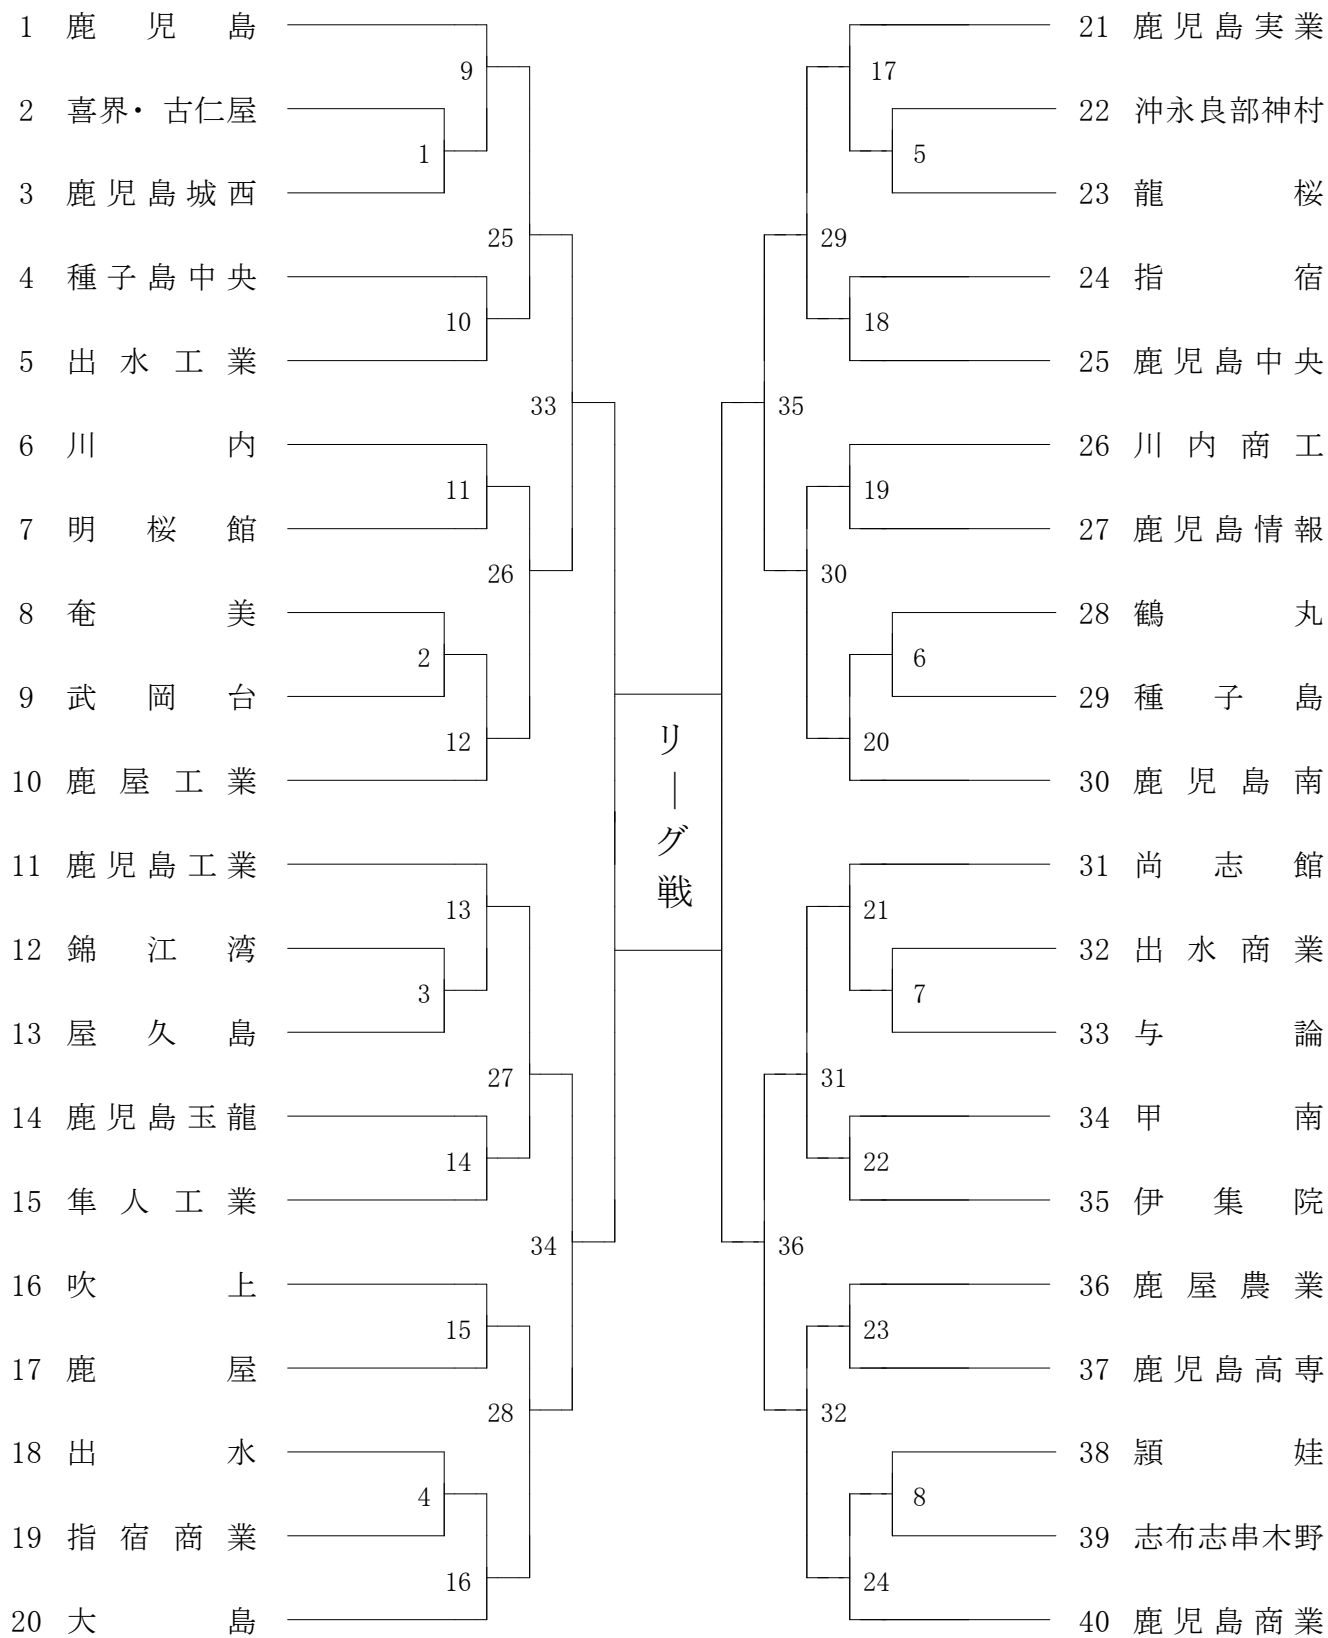

2021年度 高校総体 男子学校対抗の部 :ソフトテニス(鹿児島)

2021年度 高校総体 女子学校対抗の部 :ソフトテニス(鹿児島)

第1ブロック

第2ブロック

第3ブロック

第4ブロック

第5ブロック

第6ブロック

第7ブロック

第8ブロック

第1ブロック

第2ブロック

第3ブロック

第4ブロック

第5ブロック

第6ブロック