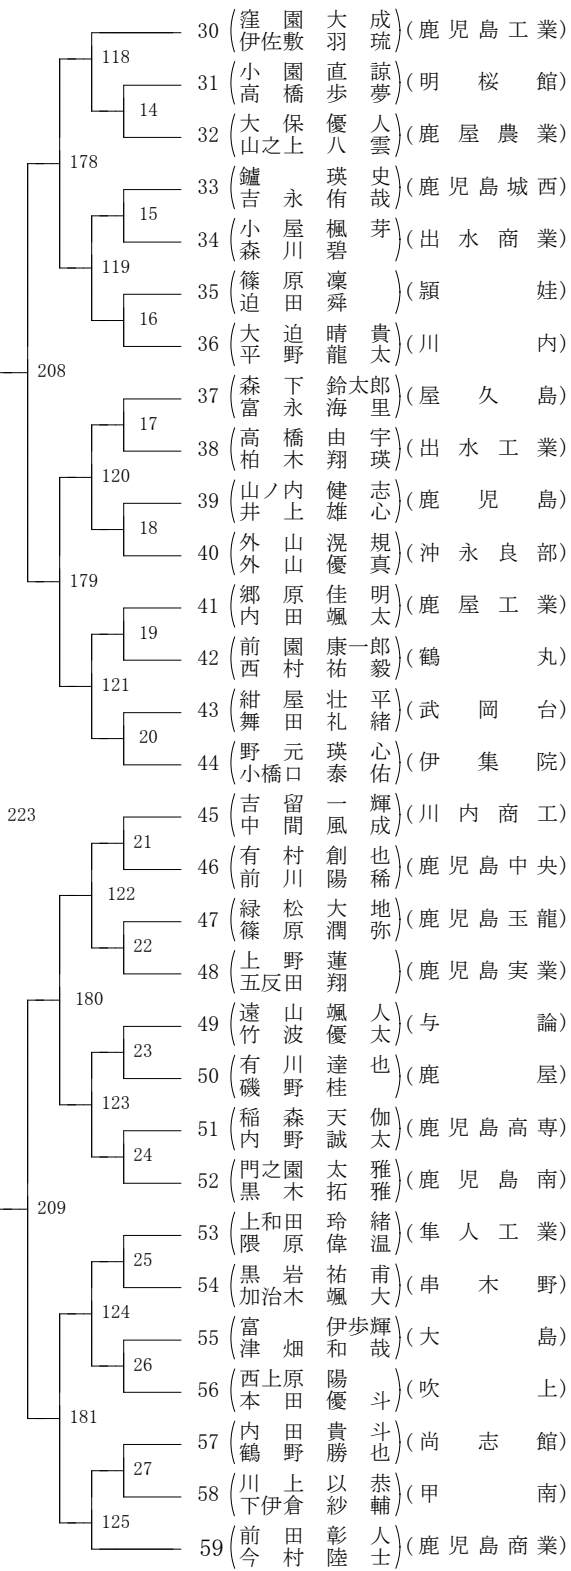

2021年度 高校総体 男子学校対抗の部 :ソフトテニス(鹿児島)

2021年度 高校総体 女子学校対抗の部 :ソフトテニス(鹿児島)

第1ブロック

第2ブロック

第3ブロック

第4ブロック

第5ブロック

第6ブロック

第7ブロック

第8ブロック

第1ブロック

第2ブロック

第3ブロック

第4ブロック

第5ブロック

第6ブロック

第7ブロック

第8ブロック