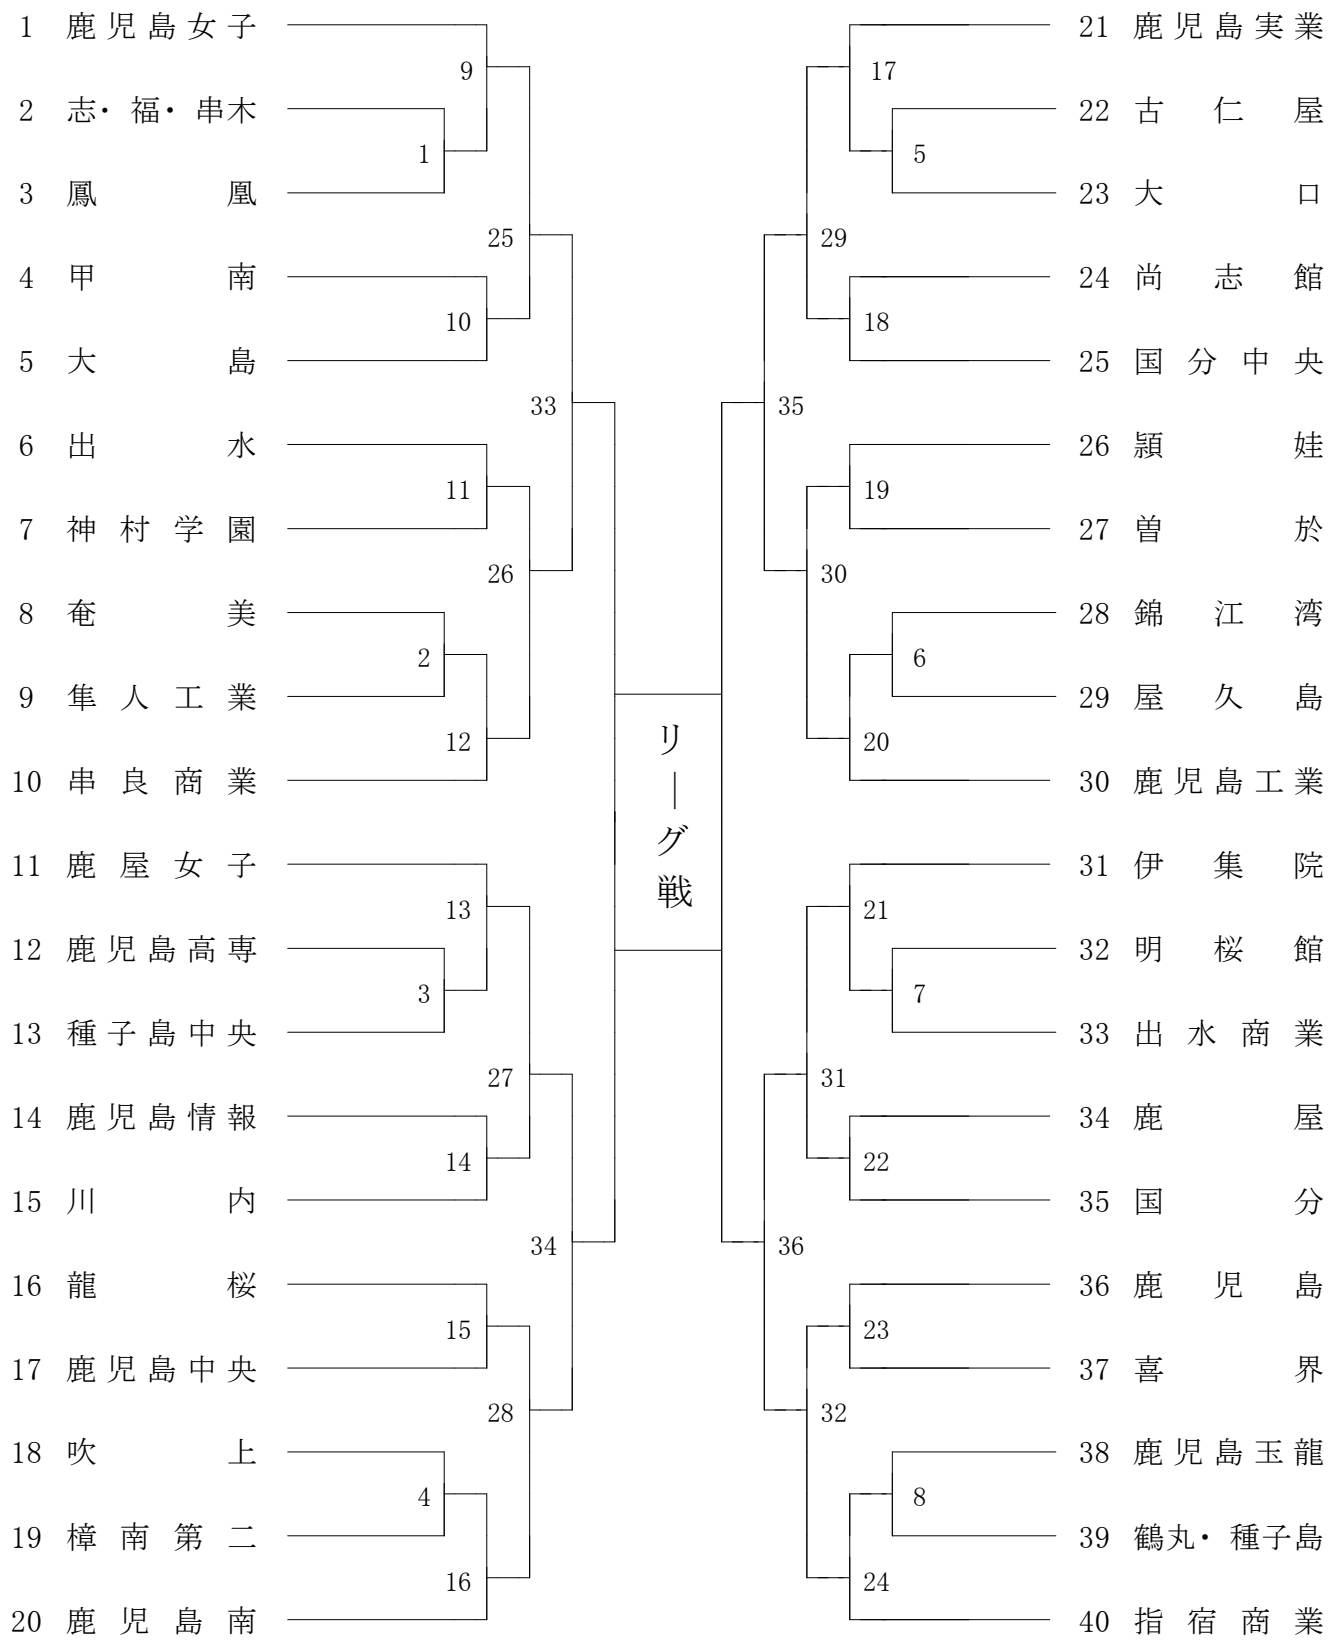

2021年度 高校総体 男子学校対抗の部 :ソフトテニス(鹿児島)

2021年度 高校総体 女子学校対抗の部 :ソフトテニス(鹿児島)

第1ブロック

第2ブロック

第3ブロック

第4ブロック

第5ブロック

第6ブロック

第7ブロック

第8ブロック

第1ブロック

第2ブロック

第3ブロック

第4ブロック

第5ブロック

第6ブロック