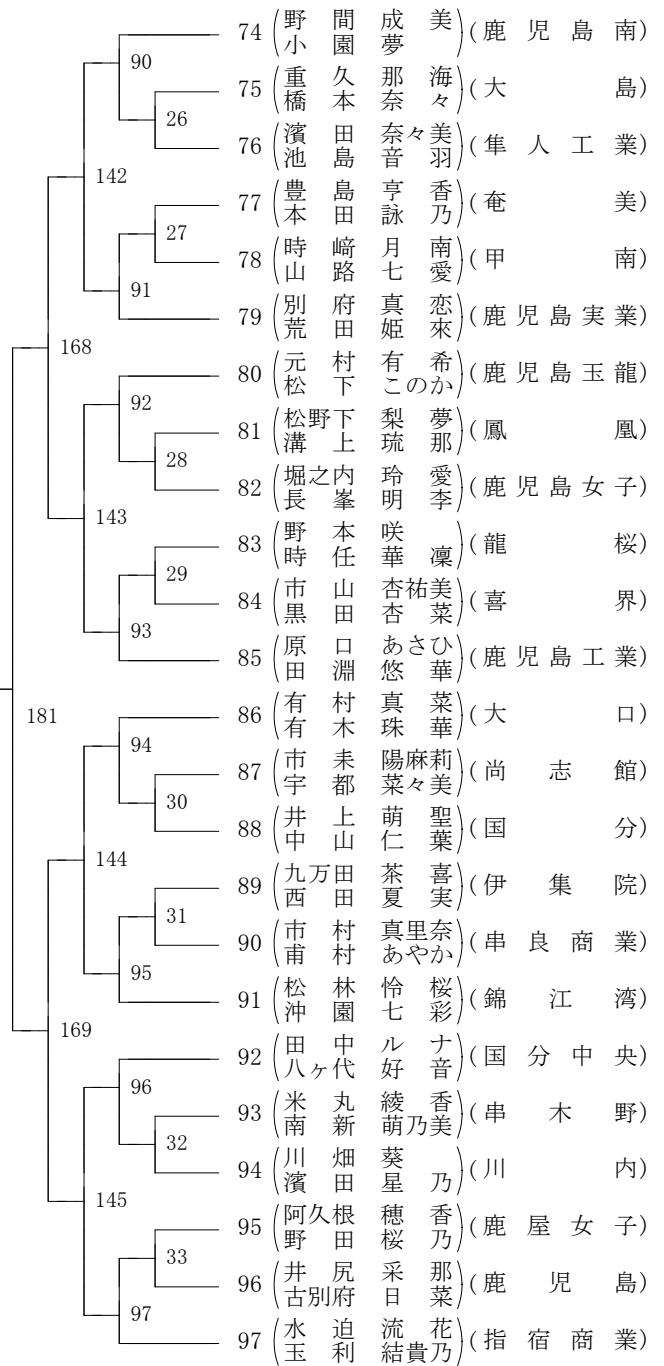

2021年度 高校総体 男子学校対抗の部 :ソフトテニス(鹿児島)

2021年度 高校総体 女子学校対抗の部 :ソフトテニス(鹿児島)

第1ブロック

第2ブロック

第3ブロック

第4ブロック

第5ブロック

第6ブロック

第7ブロック

第8ブロック

第1ブロック

第2ブロック

第3ブロック

第4ブロック

第5ブロック

第6ブロック