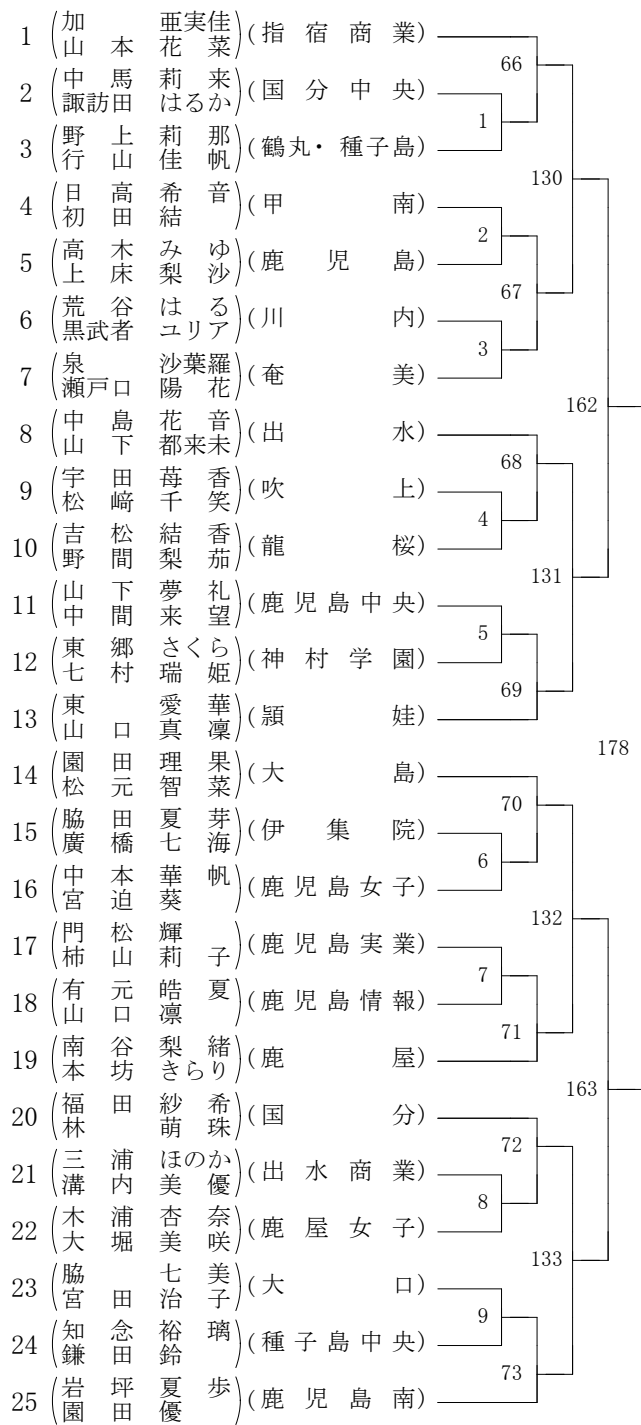

2021年度 高校総体 男子学校対抗の部 :ソフトテニス(鹿児島)

2021年度 高校総体 女子学校対抗の部 :ソフトテニス(鹿児島)

第1ブロック

第2ブロック

第3ブロック

第4ブロック

第5ブロック

第6ブロック

第7ブロック

第8ブロック

第1ブロック

第2ブロック

第3ブロック

第4ブロック

第5ブロック

第6ブロック