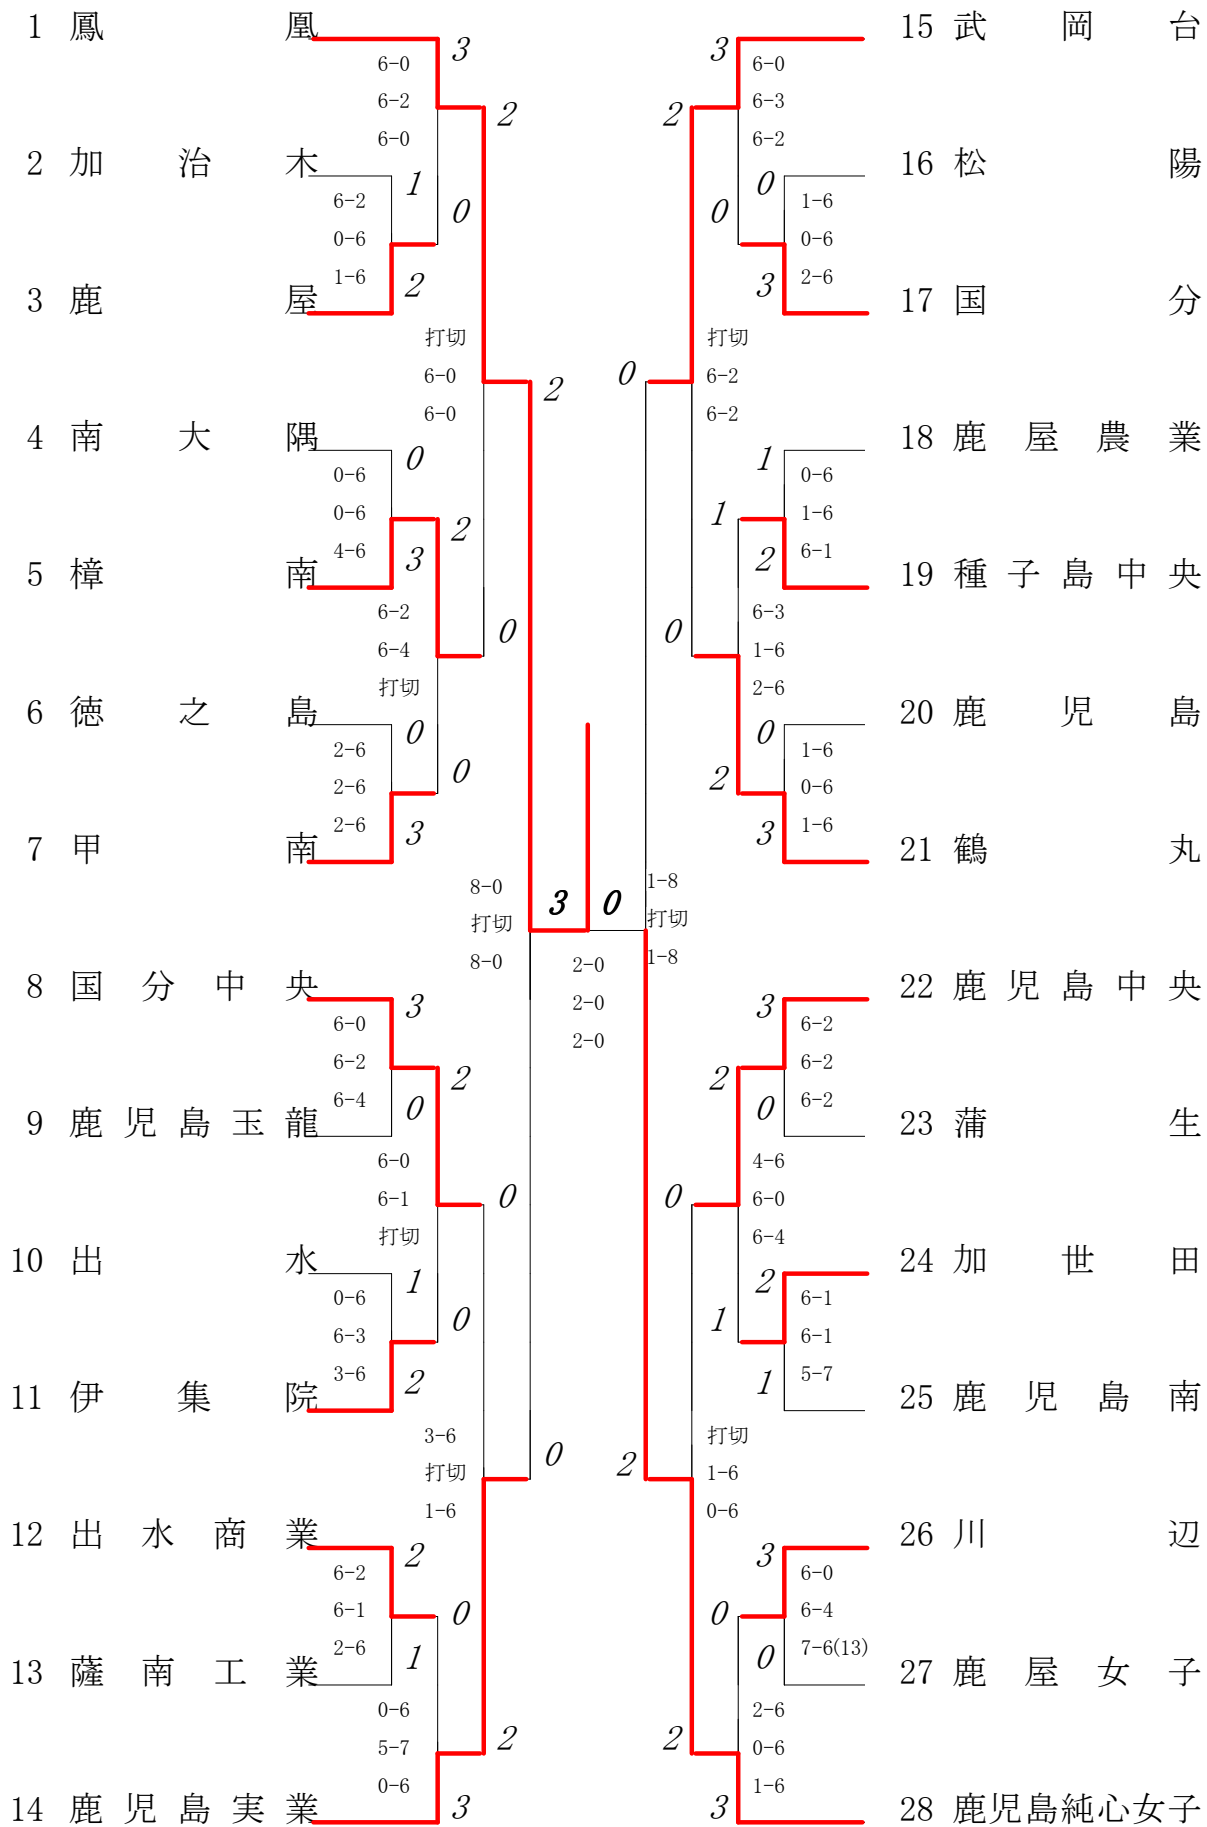

2021年度 高校総体 団体:女子 :テニス

2021年度 テニス高校総体：団体：女子

回戦	試合No.	勝者チーム名	スコア	敗者チーム名
準 決 勝	25	鳳凰	2 — 0	鹿児島実業
	1 複	岡村凛那(1) 片山沙咲(1)	1 $8 - 0$	徳重真尋(3) 宮下千奈(2)
	2 (単)	山田綾乃(2)	5 — 2	佐藤紅羽(3)
	3 単	梶原慈佳(2)	1 $8 - 0$	有馬さくら(3)
準 決 勝	26	鹿児島純心女子	2 — 0	武岡台
	1 複	小幡理夢(2) 隈元麻琳(2)	1 $8 - 1$	森山真心(2) 諸木莉奈(2)
	2 (単)	上妻朱里(2)	7 — 3	木ノ下樹乃(2)
	3 単	中原妃那(1)	1 $8 - 1$	西原里菜(2)
決 勝	27	鳳凰	3 — 0	鹿児島純心女子
	1 複	岡村凛那(1) 片山沙咲(1)	2 $\frac{6}{6} - \frac{1}{2}$	小幡理夢(2) 隈元麻琳(2)
	2 単	山田綾乃(2)	2 $\frac{6}{6} - \frac{2}{2}$	上妻朱里(2)
	3 単	梶原慈佳(2)	2 $\frac{6}{6} - \frac{4}{0}$	中原妃那(1)

複・単に○印がついている場合は途中打ち切り

第1ブロック

第2ブロック

第3ブロック

第4ブロック

第1ブロック

第2ブロック

第3ブロック

第4ブロック