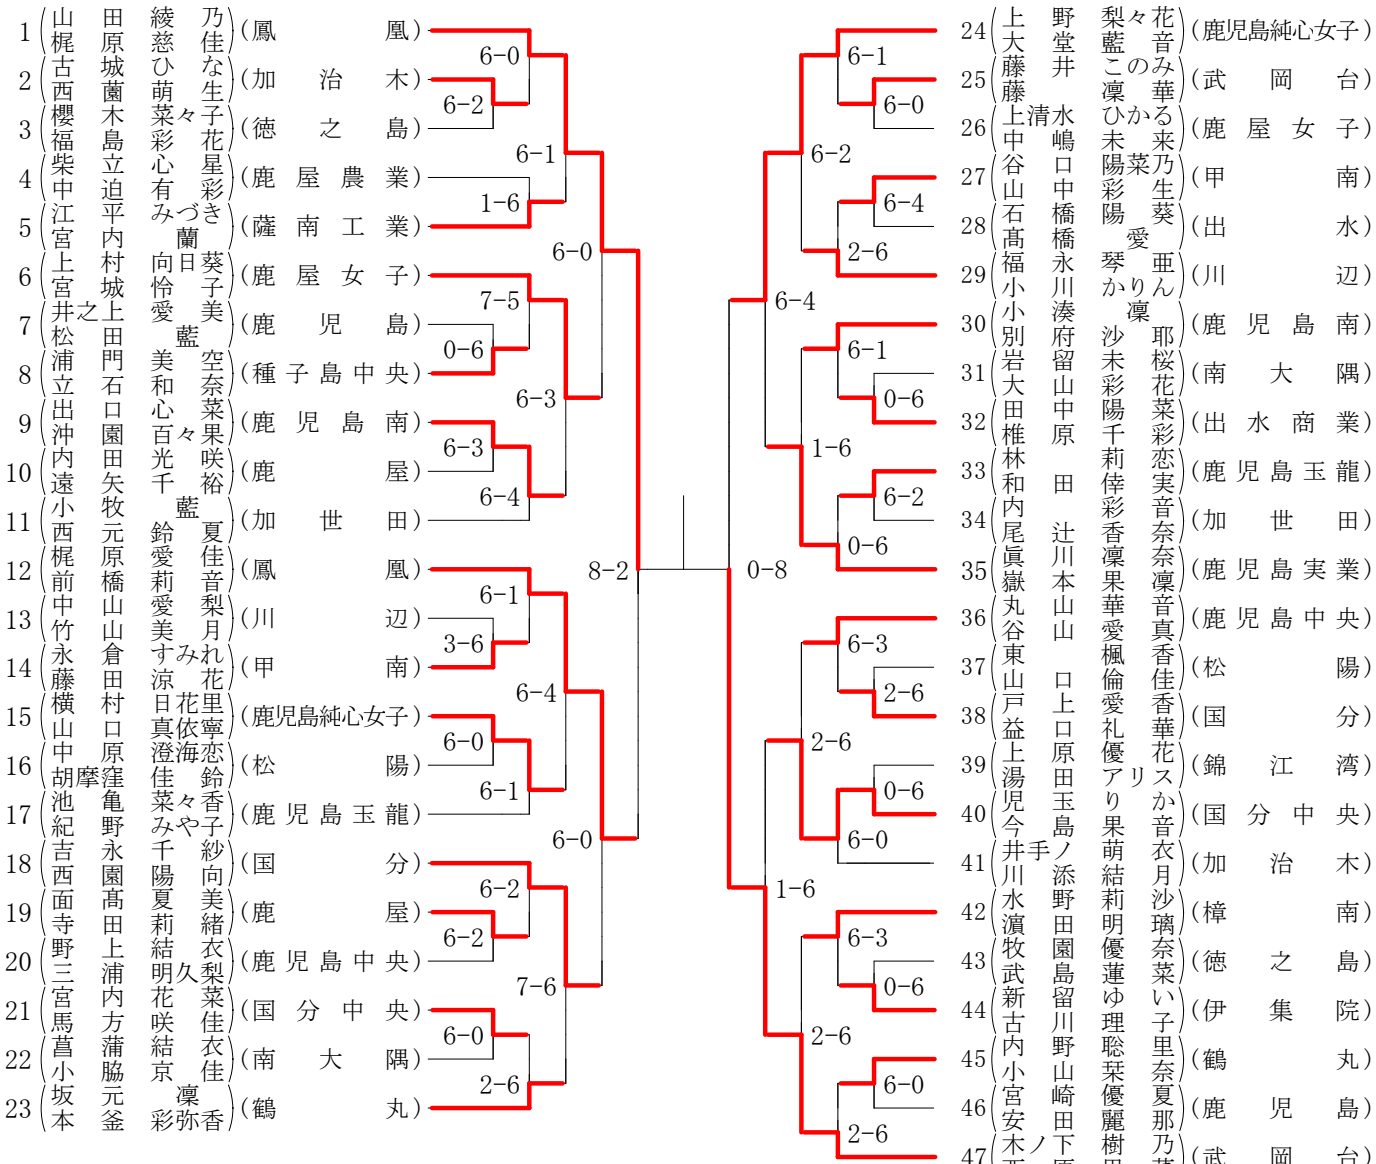

2021年度 高校総体 団体:女子 :テニス

2021年度 テニス高校総体：団体：女子

回戦	試合No.	勝者チーム名	スコア	敗者チーム名
準 決 勝	25	鳳凰	2 — 0	鹿児島実業
	1 複	岡村凛那(1) 片山沙咲(1)	1 $8 - 0$	徳重真尋(3) 宮下千奈(2)
	2 (単)	山田綾乃(2)	5 — 2	佐藤紅羽(3)
	3 単	梶原慈佳(2)	1 $8 - 0$	有馬さくら(3)
準 決 勝	26	鹿児島純心女子	2 — 0	武岡台
	1 複	小幡理夢(2) 隈元麻琳(2)	1 $8 - 1$	森山真心(2) 諸木莉奈(2)
	2 (単)	上妻朱里(2)	7 — 3	木ノ下樹乃(2)
	3 単	中原妃那(1)	1 $8 - 1$	西原里菜(2)
決 勝	27	鳳凰	3 — 0	鹿児島純心女子
	1 複	岡村凛那(1) 片山沙咲(1)	2 $\frac{6}{6} - \frac{1}{2}$	小幡理夢(2) 隈元麻琳(2)
	2 単	山田綾乃(2)	2 $\frac{6}{6} - \frac{2}{2}$	上妻朱里(2)
	3 単	梶原慈佳(2)	2 $\frac{6}{6} - \frac{4}{0}$	中原妃那(1)

複・単に○印がついている場合は途中打ち切り

第1ブロック

第2ブロック

第3ブロック

第4ブロック

第1ブロック

第2ブロック

第3ブロック

第4ブロック