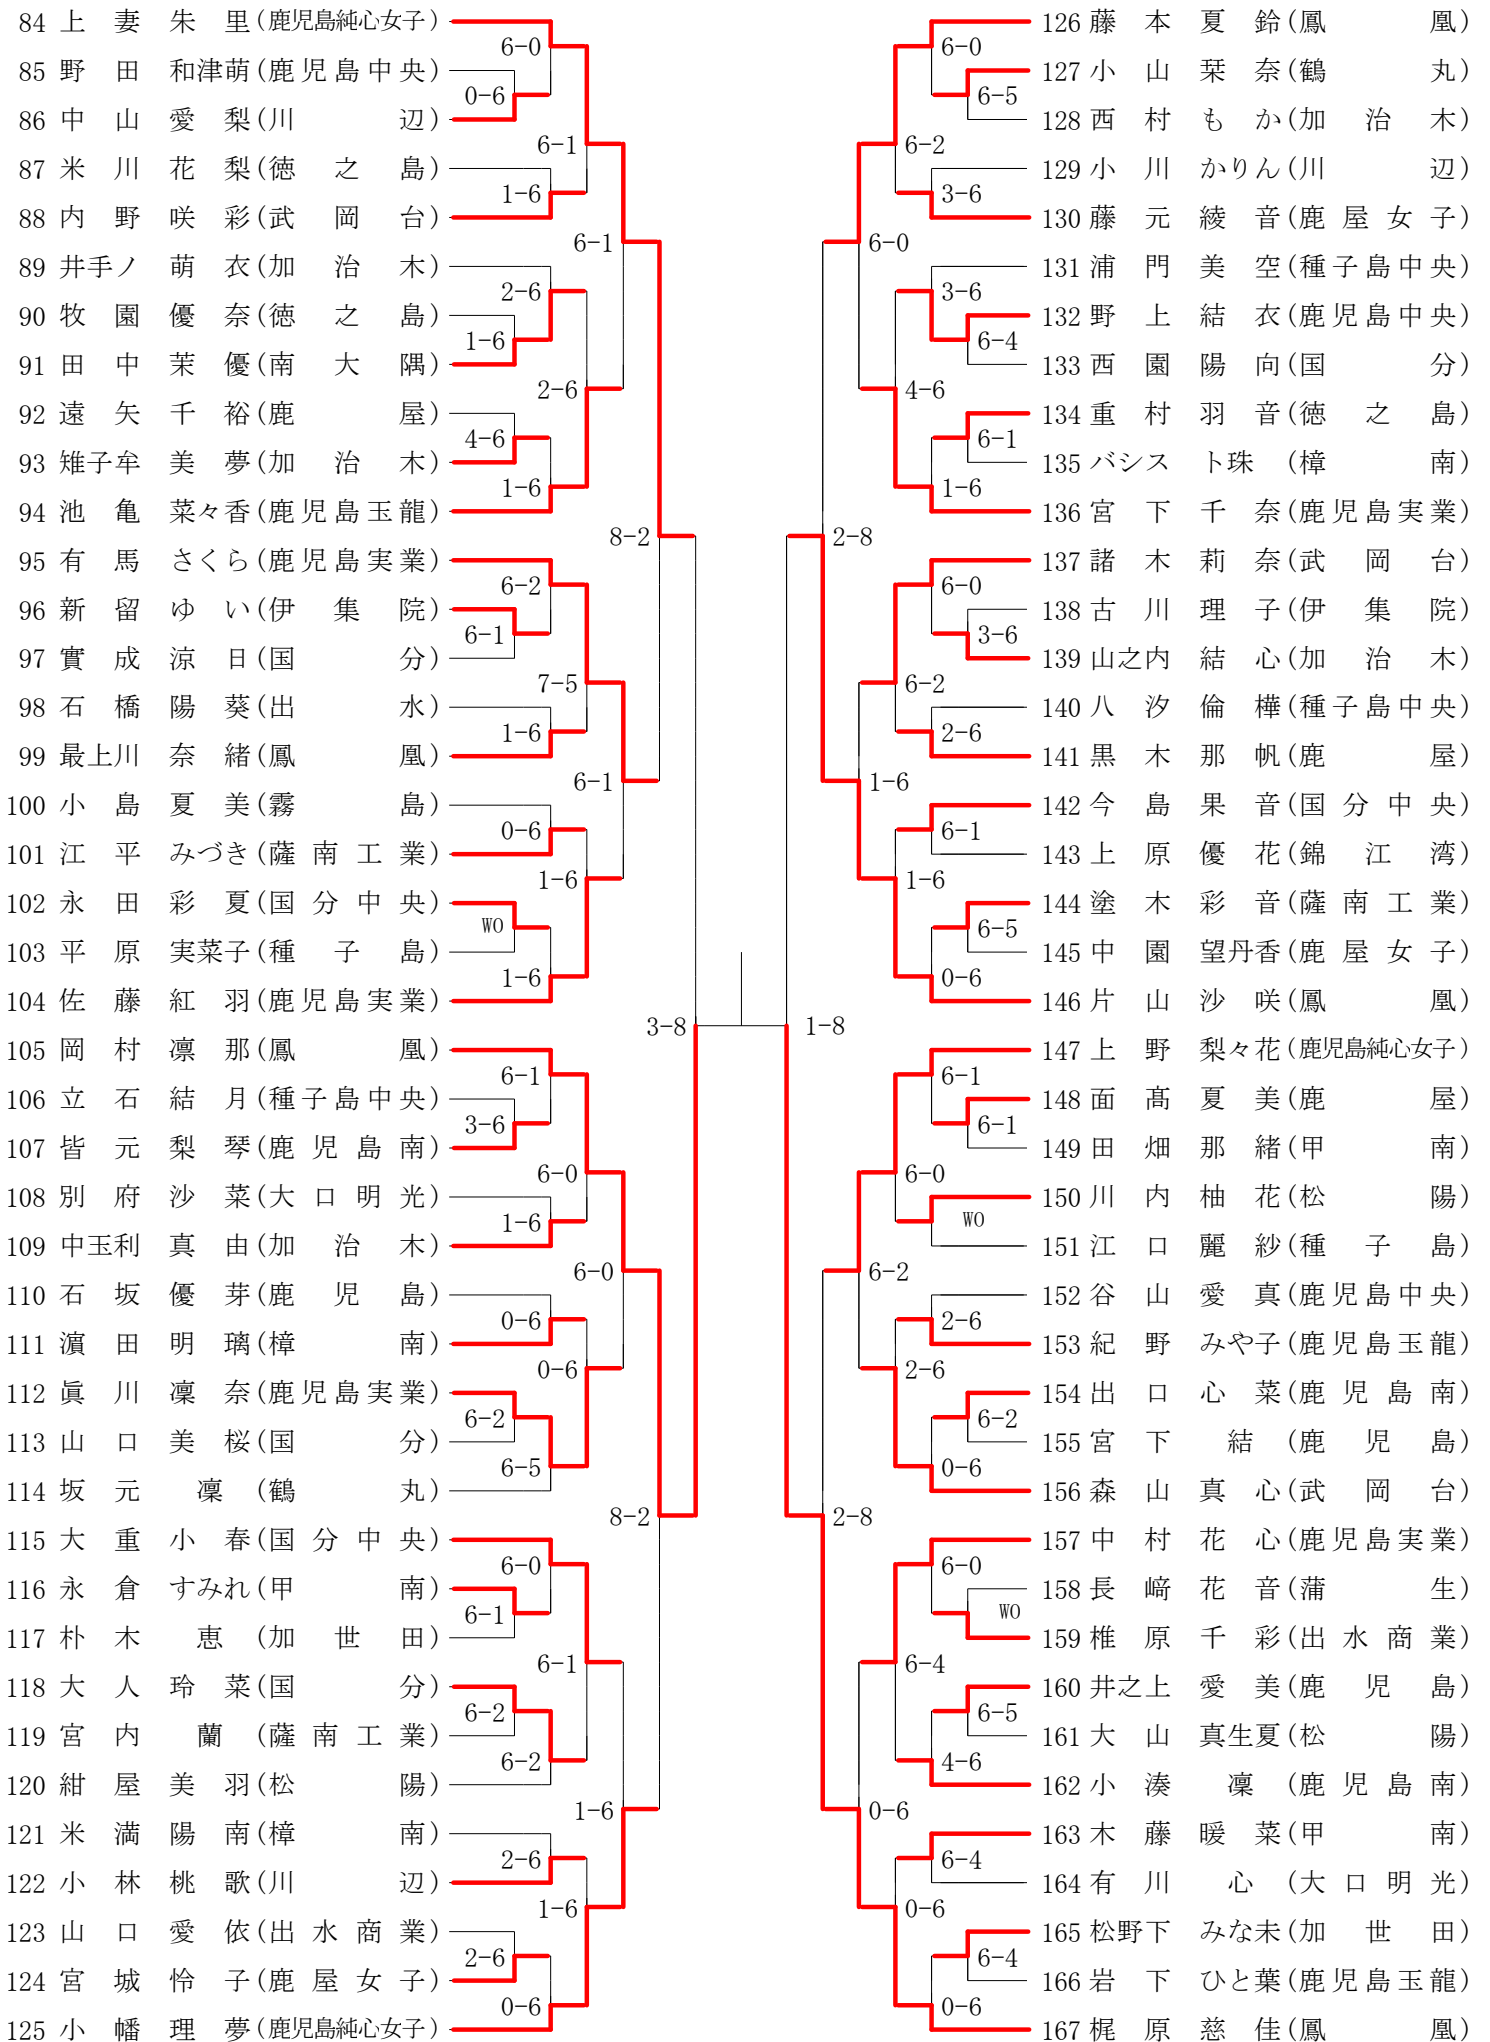

2021年度 高校総体 団体:女子 :テニス

2021年度 テニス高校総体：団体：女子

回戦	試合No.	勝者チーム名	スコア	敗者チーム名
準 決 勝	25	鳳凰	2 — 0	鹿児島実業
	1 複	岡村凛那(1) 片山沙咲(1)	1 $8 - 0$	徳重真尋(3) 宮下千奈(2)
	2 (単)	山田綾乃(2)	5 — 2	佐藤紅羽(3)
	3 単	梶原慈佳(2)	1 $8 - 0$	有馬さくら(3)
準 決 勝	26	鹿児島純心女子	2 — 0	武岡台
	1 複	小幡理夢(2) 隈元麻琳(2)	1 $8 - 1$	森山真心(2) 諸木莉奈(2)
	2 (単)	上妻朱里(2)	7 — 3	木ノ下樹乃(2)
	3 単	中原妃那(1)	1 $8 - 1$	西原里菜(2)
決 勝	27	鳳凰	3 — 0	鹿児島純心女子
	1 複	岡村凛那(1) 片山沙咲(1)	2 $\frac{6}{6} - \frac{1}{2}$	小幡理夢(2) 隈元麻琳(2)
	2 単	山田綾乃(2)	2 $\frac{6}{6} - \frac{2}{2}$	上妻朱里(2)
	3 単	梶原慈佳(2)	2 $\frac{6}{6} - \frac{4}{0}$	中原妃那(1)

複・単に○印がついている場合は途中打ち切り

第1ブロック

第2ブロック

第3ブロック

第4ブロック

第1ブロック

第2ブロック

第3ブロック

第4ブロック