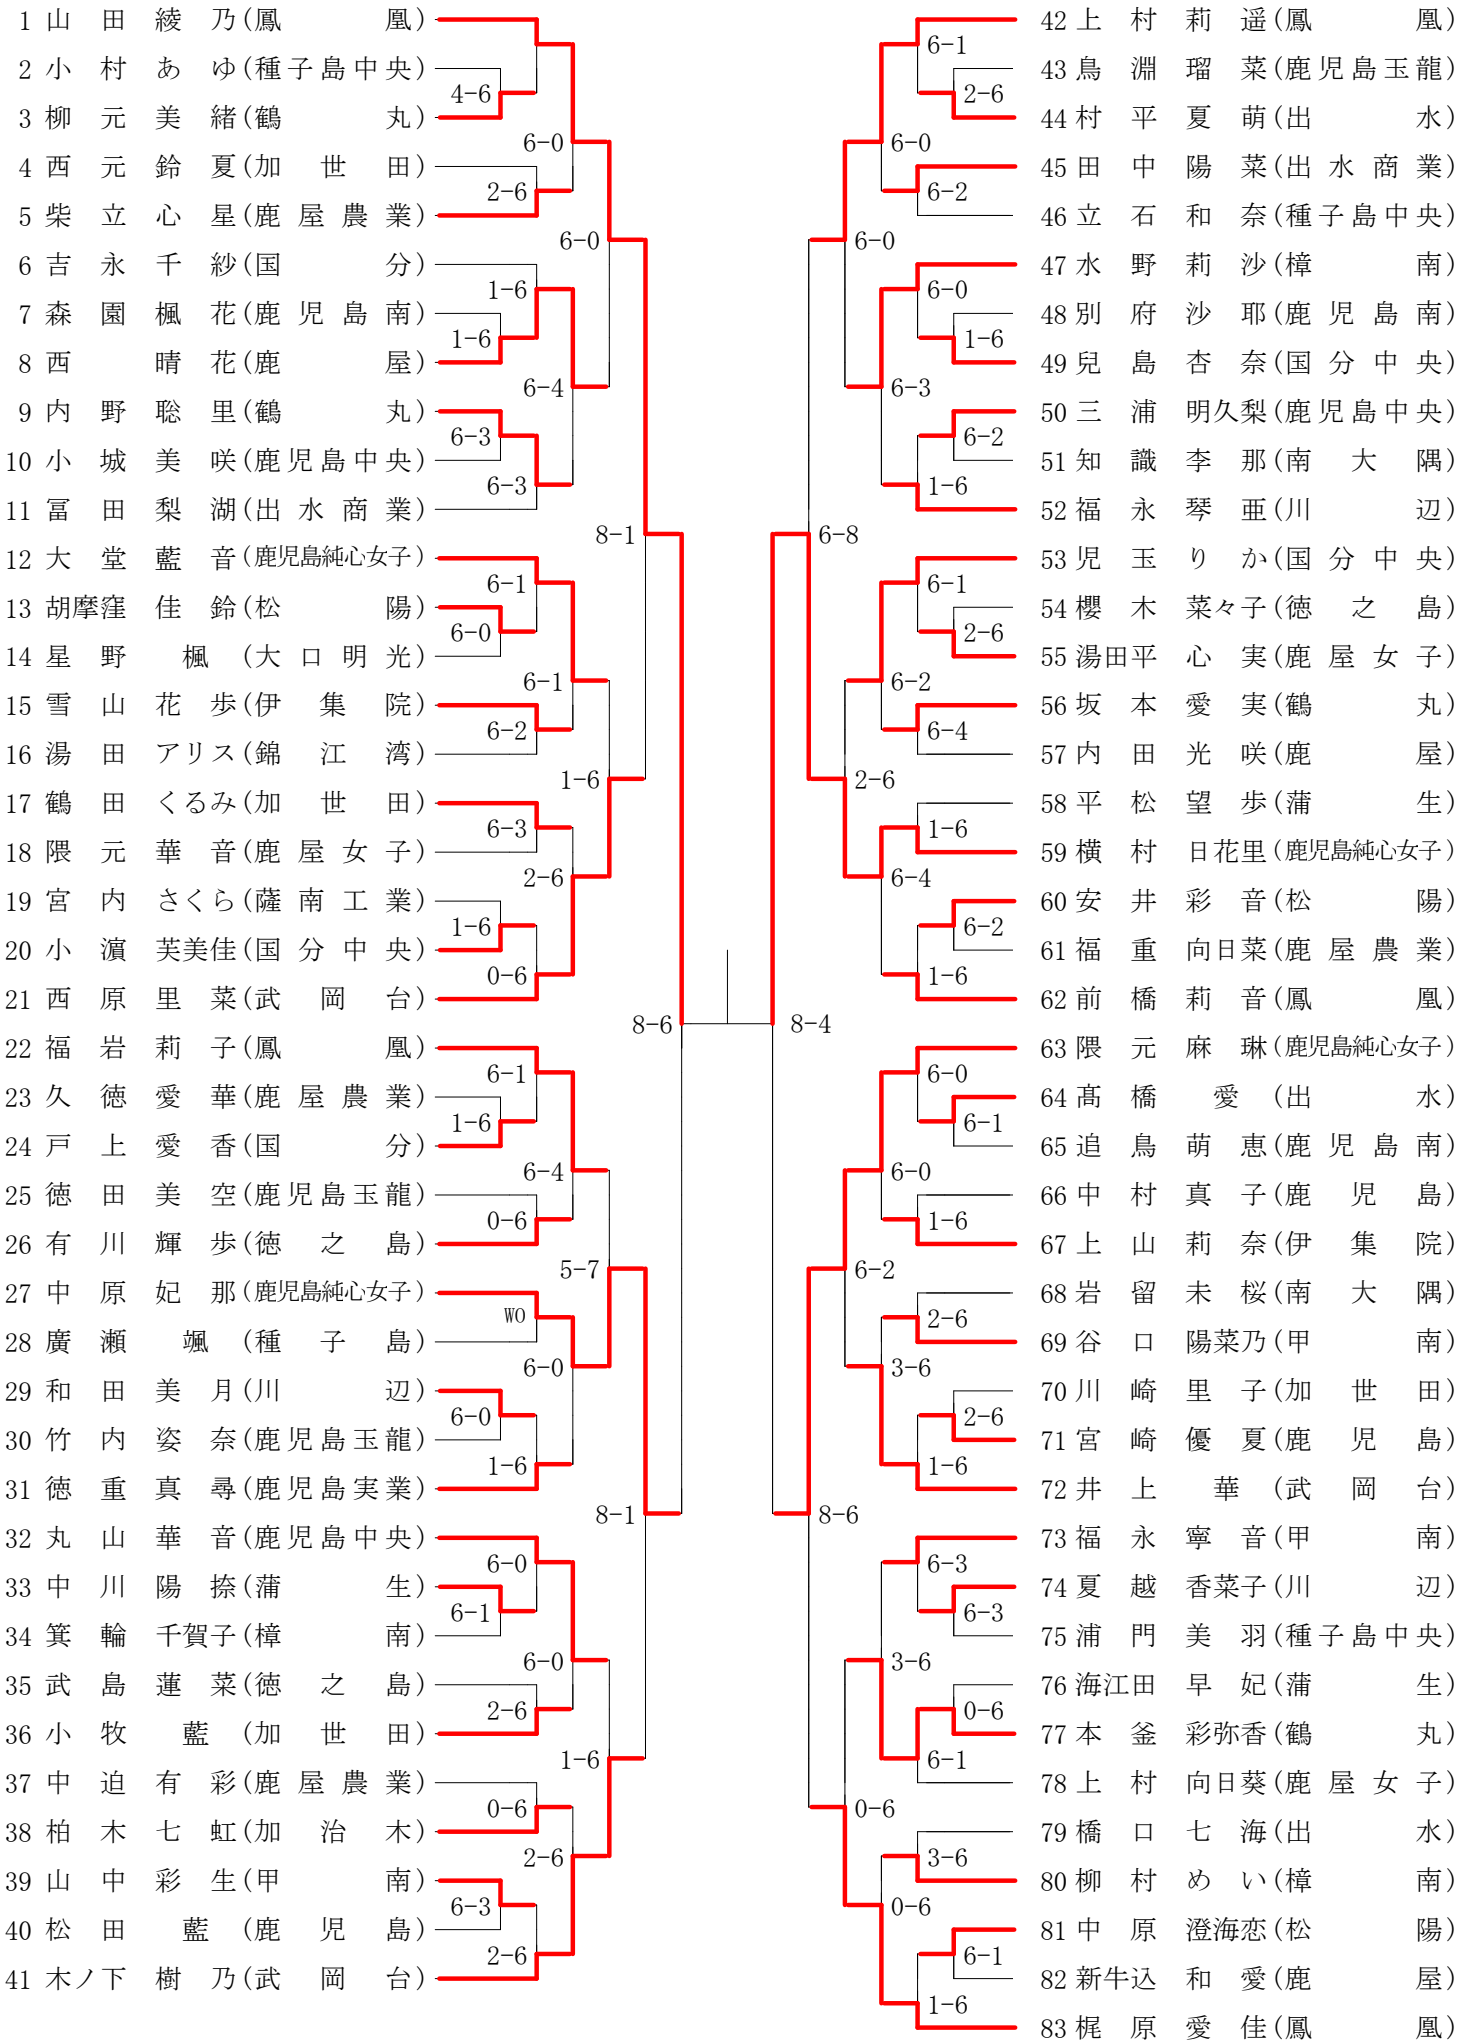

2021年度 高校総体 団体:女子 :テニス

2021年度 テニス高校総体：団体：女子

回戦	試合No.	勝者チーム名	スコア	敗者チーム名
準 決 勝	25	鳳凰	2 — 0	鹿児島実業
	1 複	岡村凛那(1) 片山沙咲(1)	1 $8 - 0$	徳重真尋(3) 宮下千奈(2)
	2 (単)	山田綾乃(2)	5 — 2	佐藤紅羽(3)
	3 単	梶原慈佳(2)	1 $8 - 0$	有馬さくら(3)
準 決 勝	26	鹿児島純心女子	2 — 0	武岡台
	1 複	小幡理夢(2) 隈元麻琳(2)	1 $8 - 1$	森山真心(2) 諸木莉奈(2)
	2 (単)	上妻朱里(2)	7 — 3	木ノ下樹乃(2)
	3 単	中原妃那(1)	1 $8 - 1$	西原里菜(2)
決 勝	27	鳳凰	3 — 0	鹿児島純心女子
	1 複	岡村凛那(1) 片山沙咲(1)	2 $\frac{6}{6} - \frac{1}{2}$	小幡理夢(2) 隈元麻琳(2)
	2 単	山田綾乃(2)	2 $\frac{6}{6} - \frac{2}{2}$	上妻朱里(2)
	3 単	梶原慈佳(2)	2 $\frac{6}{6} - \frac{4}{0}$	中原妃那(1)

複・単に○印がついている場合は途中打ち切り

第1ブロック

第2ブロック

第3ブロック

第4ブロック

第1ブロック

第2ブロック

第3ブロック

第4ブロック