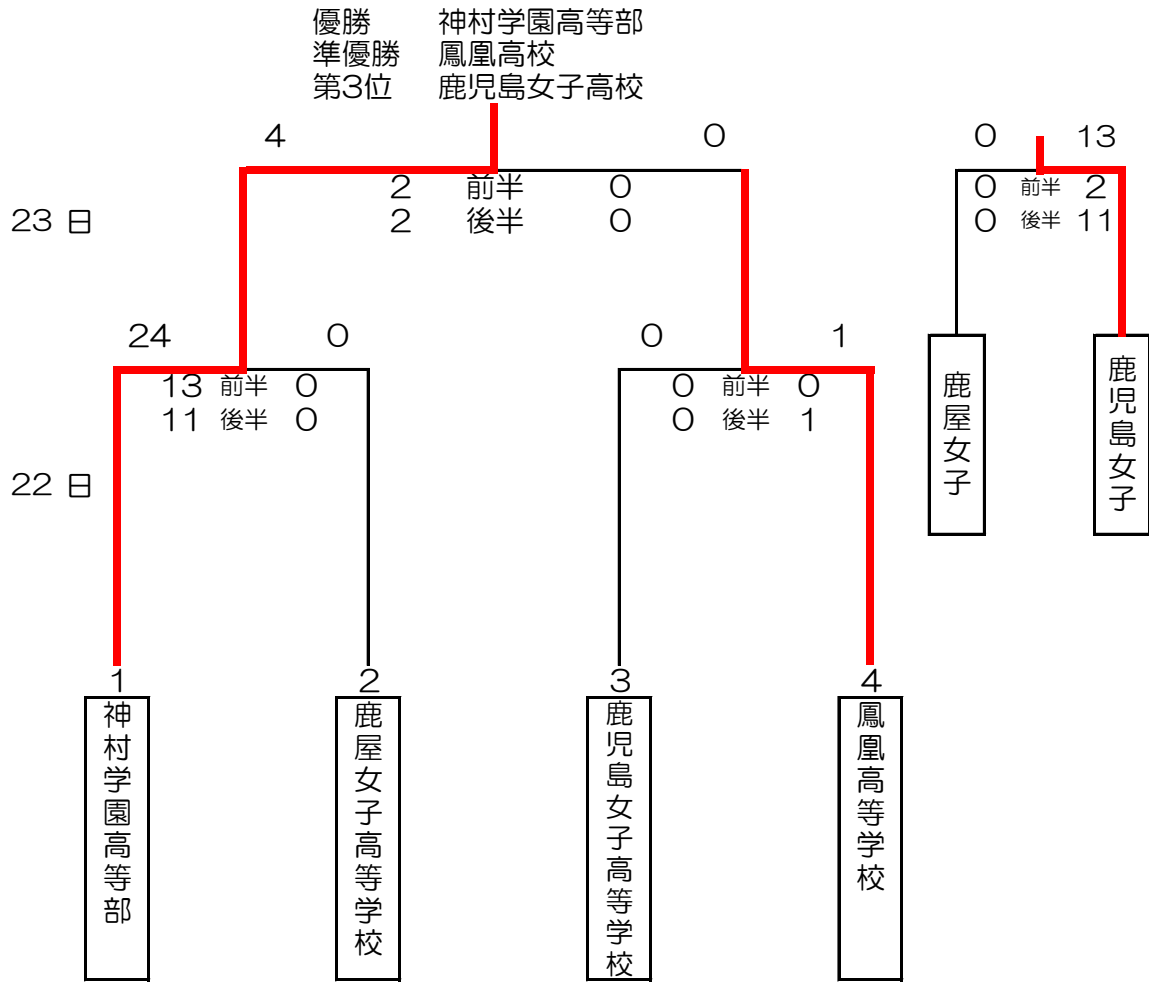

# 令和2年度第26回鹿児島県高等学校新人女子サッカー競技大会

期日：令和3年1月22日（金）・23日（土）

会場：桝志田人工芝サッカー場

## 大会日程

大会日程	時間	会場
22日	開会式 ①試合 ②試合	実施しない 10時00分 12時00分 桝志田人工芝サッカー場B //
	アップ会場	桝志田人工芝サッカー場A
23日	③試合 ④試合	10時00分 12時00分 桝志田人工芝サッカー場B //

決勝戦終了後、閉会式を行います