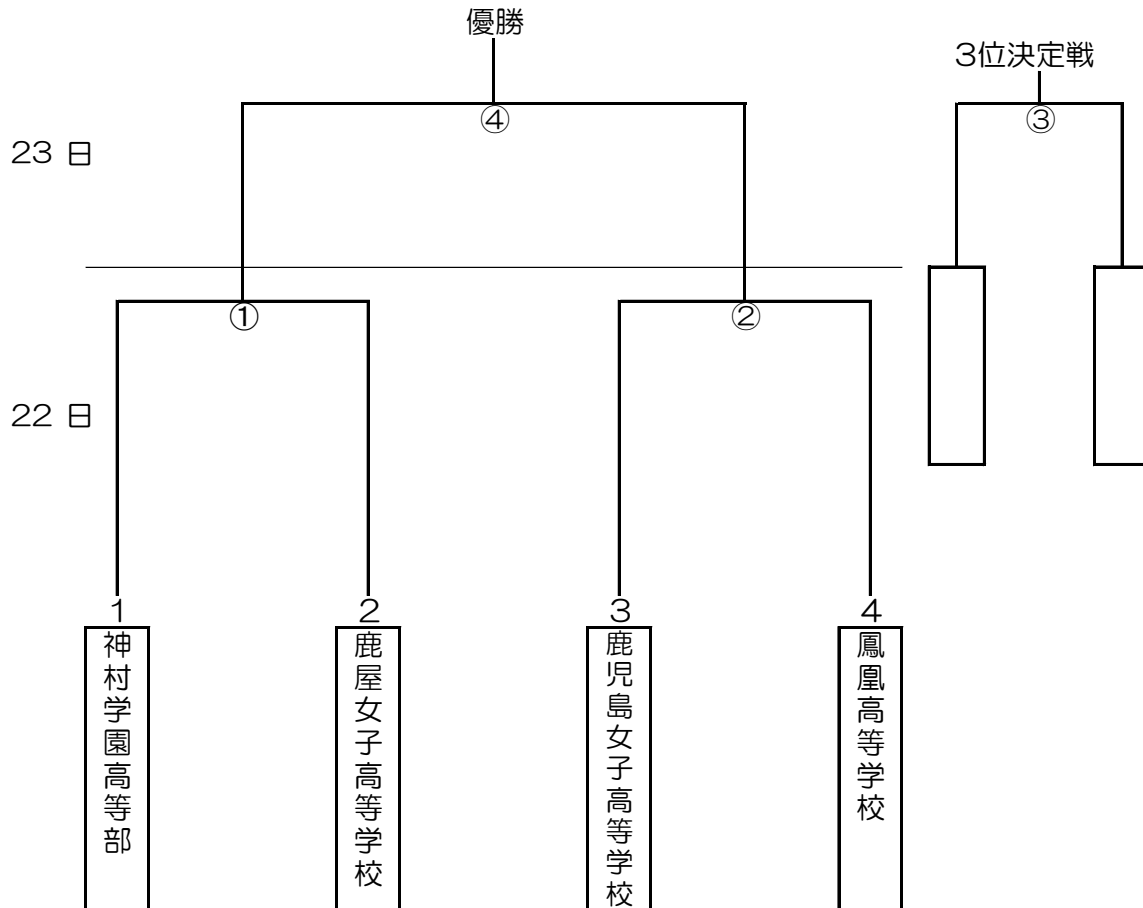

令和2年度第26回鹿児島県高等学校新人女子サッカー競技大会

期日：令和3年1月22日（金）・23日（土）

会場：桝志田人工芝サッカー場

大会日程

大会日程	時間	会場
22日	開会式 ①試合 ②試合	桝志田人工芝サッカー場B //
	アップ会場	桝志田人工芝サッカー場A
23日	③試合 ④試合	桝志田人工芝サッカー場B //

決勝戦終了後、閉会式を行います