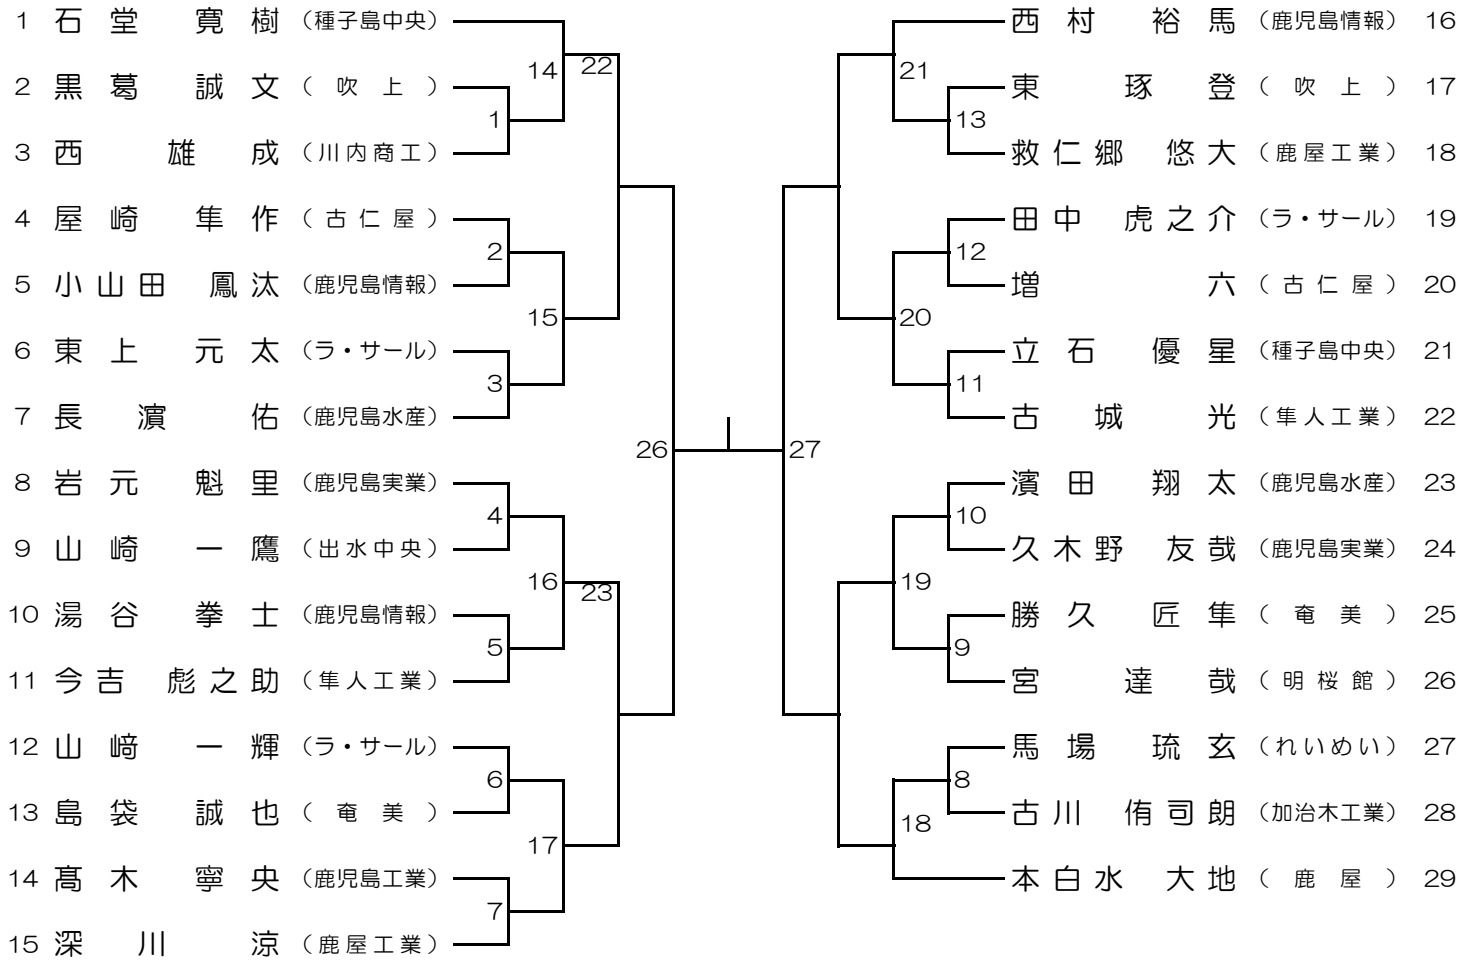

男子団体

女子団体

60kg級

66kg級

73kg級

81kg級

90kg級

100kg級

100kg超級

48kg級

52kg級

57kg級

63kg級

70kg級

78kg級

78kg超級