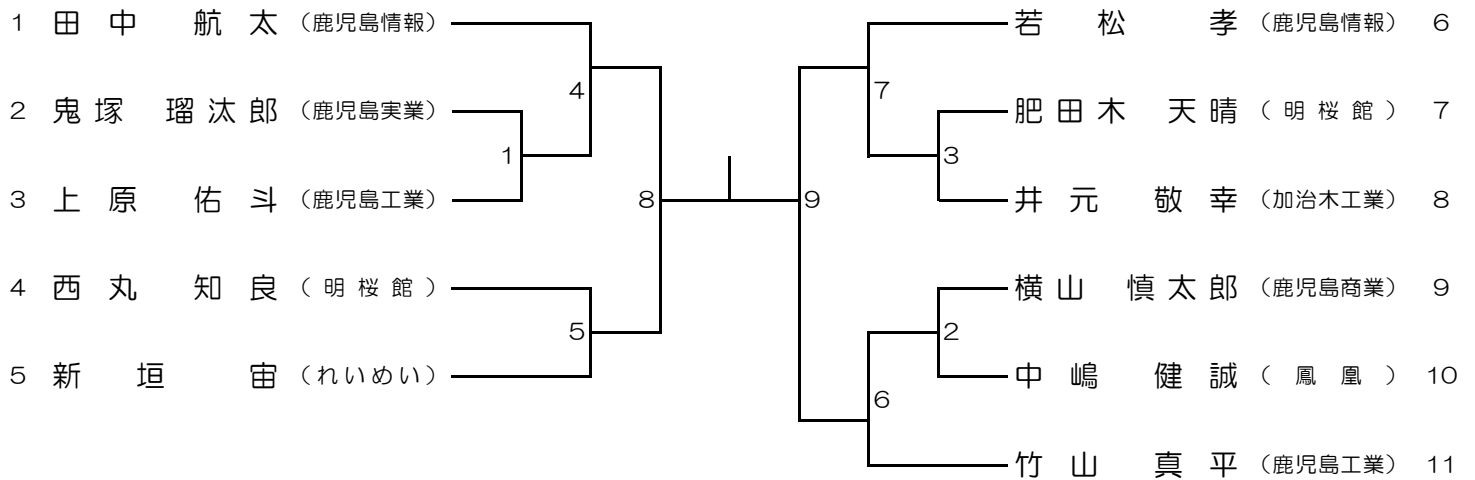

男子団体

女子団体

60kg級

66kg級

73kg級

81kg級

90kg級

100kg級