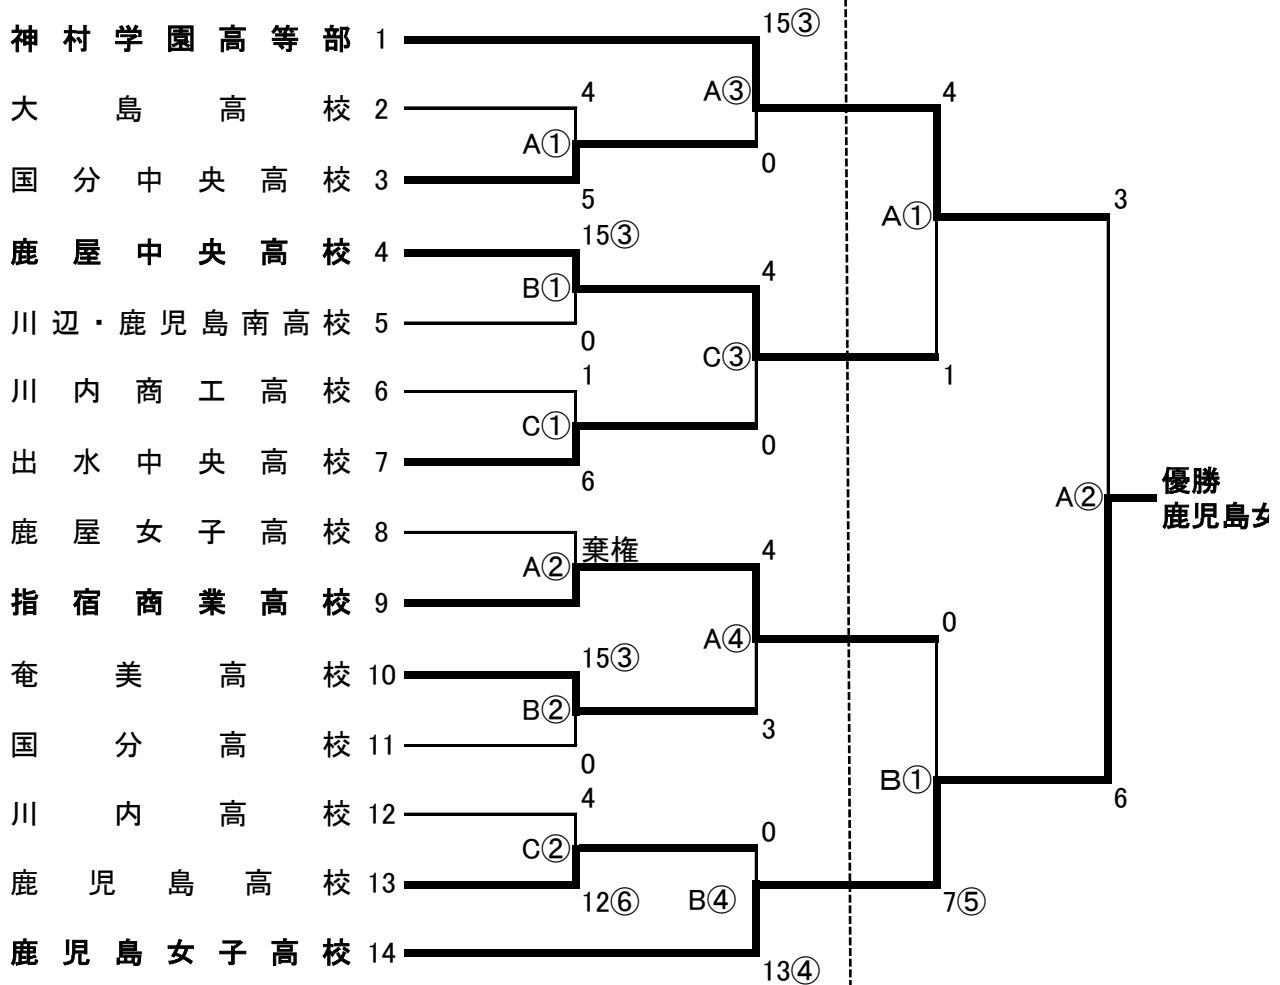

# 第38回 鹿児島県高等学校新人ソフトボール競技大会

## 【 女子組合せ 】

会場

東市来総合運動公園 A・B・C

10/26 1~2回戦

10/27 準決勝・決勝

10/25 会場設営 9:00~

10/26 ①9:30~ ②11:00~ ③12:30~ ④14:00~

10/27 ①10:00~ ②12:00~ 競技終了後閉会式