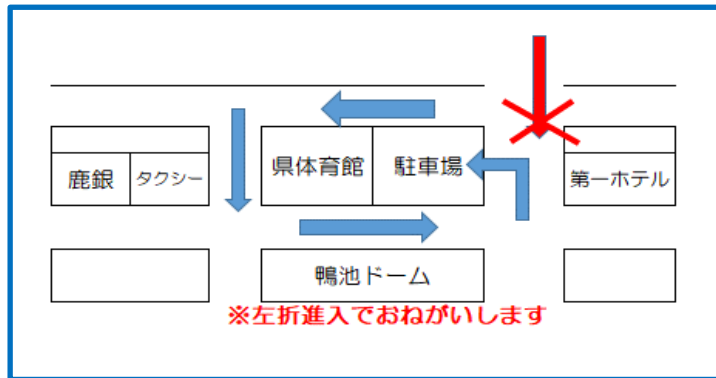

# 卓球専門部からのお知らせとお願い

- 1 駐車場は8：20分にかきますので時間に合わせて来てください

※駐車券は車の見えるところにおいてください。

- 2 体育館は8：30分に開館します。
- 3 11月7日（木）8：40分より顧問会議を開きます。  
補助体育館横の研修棟横の1階です。
- 4 第1日目は**13：00からダブルス1回戦を開始する予定です。**  
【日程変更】

第1日目	男女団体戦決勝までと5・6位決定戦 男女ダブルス1回戦
第2日目	男女ダブルス決勝までと 男子シングルス2回戦までと女子シングルス1回戦
第3日目	男女シングルス決勝まで

- 5 団体戦1回戦と試合のできる2回戦の学校は、受付後  
進行に団体戦のオーダー用紙の提出をお願いします。