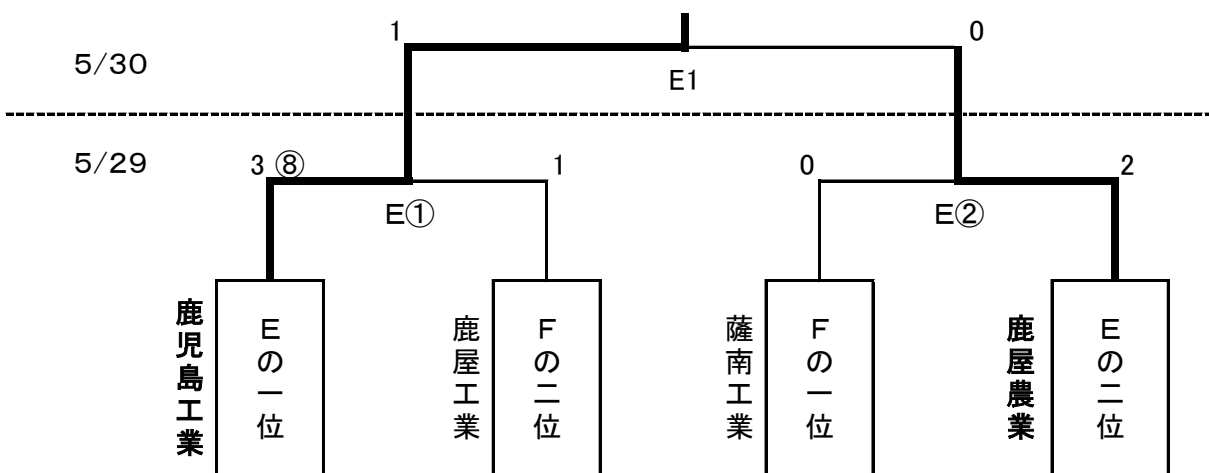

Fパート

加治木工業高校 2-2 薩南工業高校
 鹿屋工業高校 6-8 薩南工業高校
 加治木工業高校 3-10 鹿屋工業高校

5/29～5/30 決勝トーナメント

(会場) E : 東市来総合運動公園

優勝 鹿児島工業高校

試合時間 5/29 ①10:00～ ②12:00～

5/30 ①10:00～ 競技終了後閉会式(男女合同)