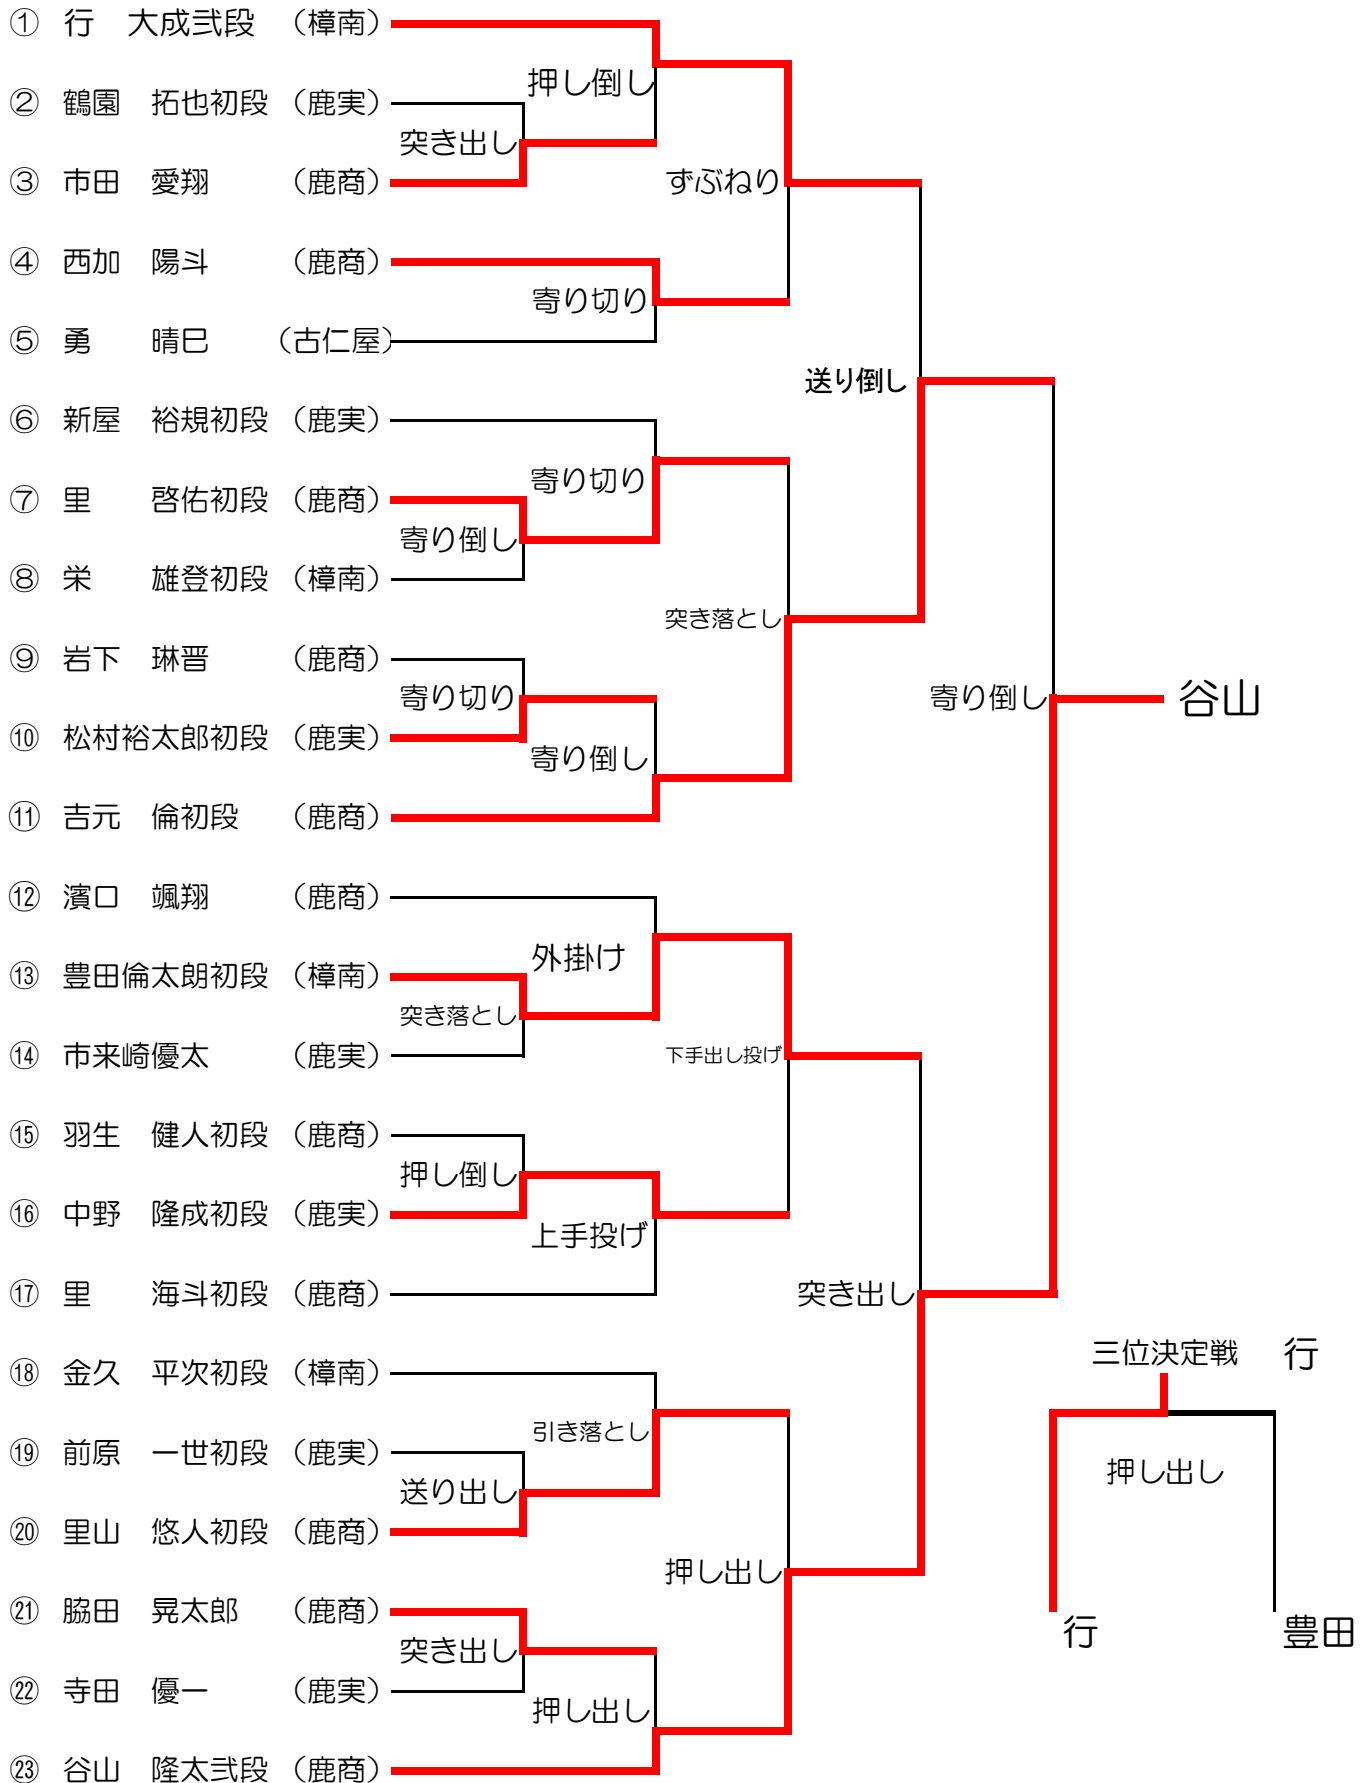

第72回鹿児島県高等学校総合体育大会相撲競技会団体戦

1 鹿 商 $\xrightarrow{5対0}$ 鹿 実

2 樟 南 $\xrightarrow{3対2}$ 鹿 実

3 鹿 商 $\xrightarrow{5対0}$ 樟 南

優勝 鹿児島商業高等学校

準優勝 樟南高等学校

三位 鹿児島実業高等学校

	鹿 商	樟 南	鹿 実	勝数	点数	順位
鹿 商		5	5	2	10	1
樟 南	0		3	1	3	2
鹿 実	0	2		0	2	3

第72回鹿児島県高等学校総合体育大会相撲競技個人戦無差別級