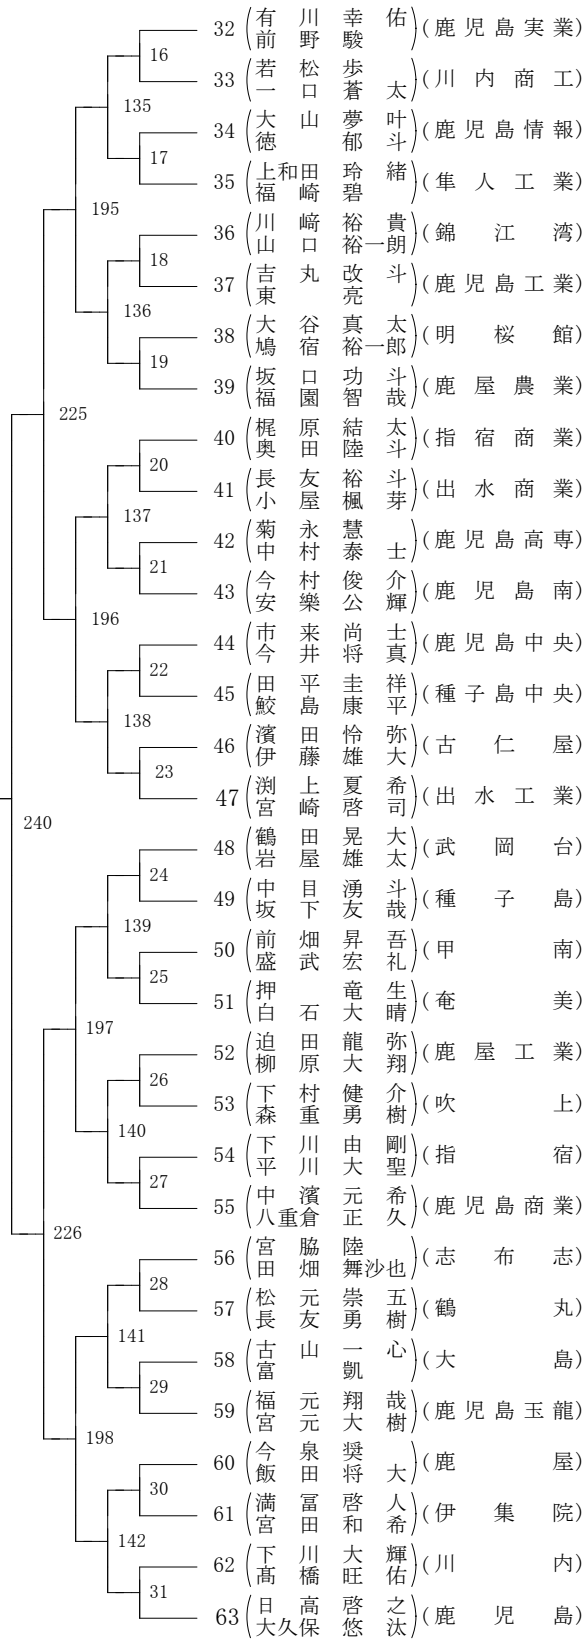

2019年度 高校総体 男子学校対抗の部 :ソフトテニス(鹿児島)

第1ブロック

第2ブロック

第3ブロック

第4ブロック

第5ブロック

第6ブロック

第7ブロック

第8ブロック

2019年度 高校総体 女子学校対抗の部 :ソフトテニス(鹿児島)

第1ブロック

第2ブロック

第3ブロック

第4ブロック

第5ブロック

第6ブロック

第7ブロック

第8ブロック