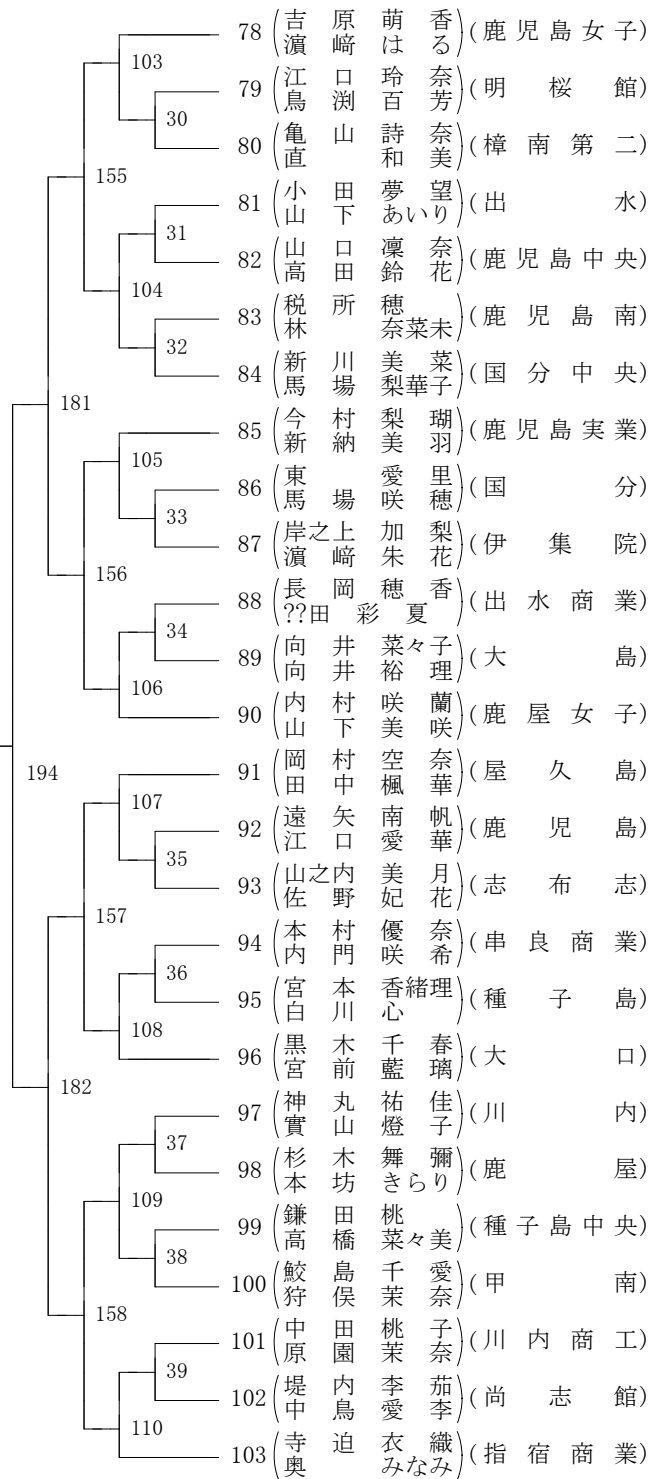

2019年度 高校総体 男子学校対抗の部 :ソフトテニス(鹿児島)

第1ブロック

第2ブロック

第3ブロック

第4ブロック

第5ブロック

第6ブロック

第7ブロック

第8ブロック

2019年度 高校総体 女子学校対抗の部 :ソフトテニス(鹿児島)

第1ブロック

第2ブロック

第3ブロック

第4ブロック

第5ブロック

第6ブロック