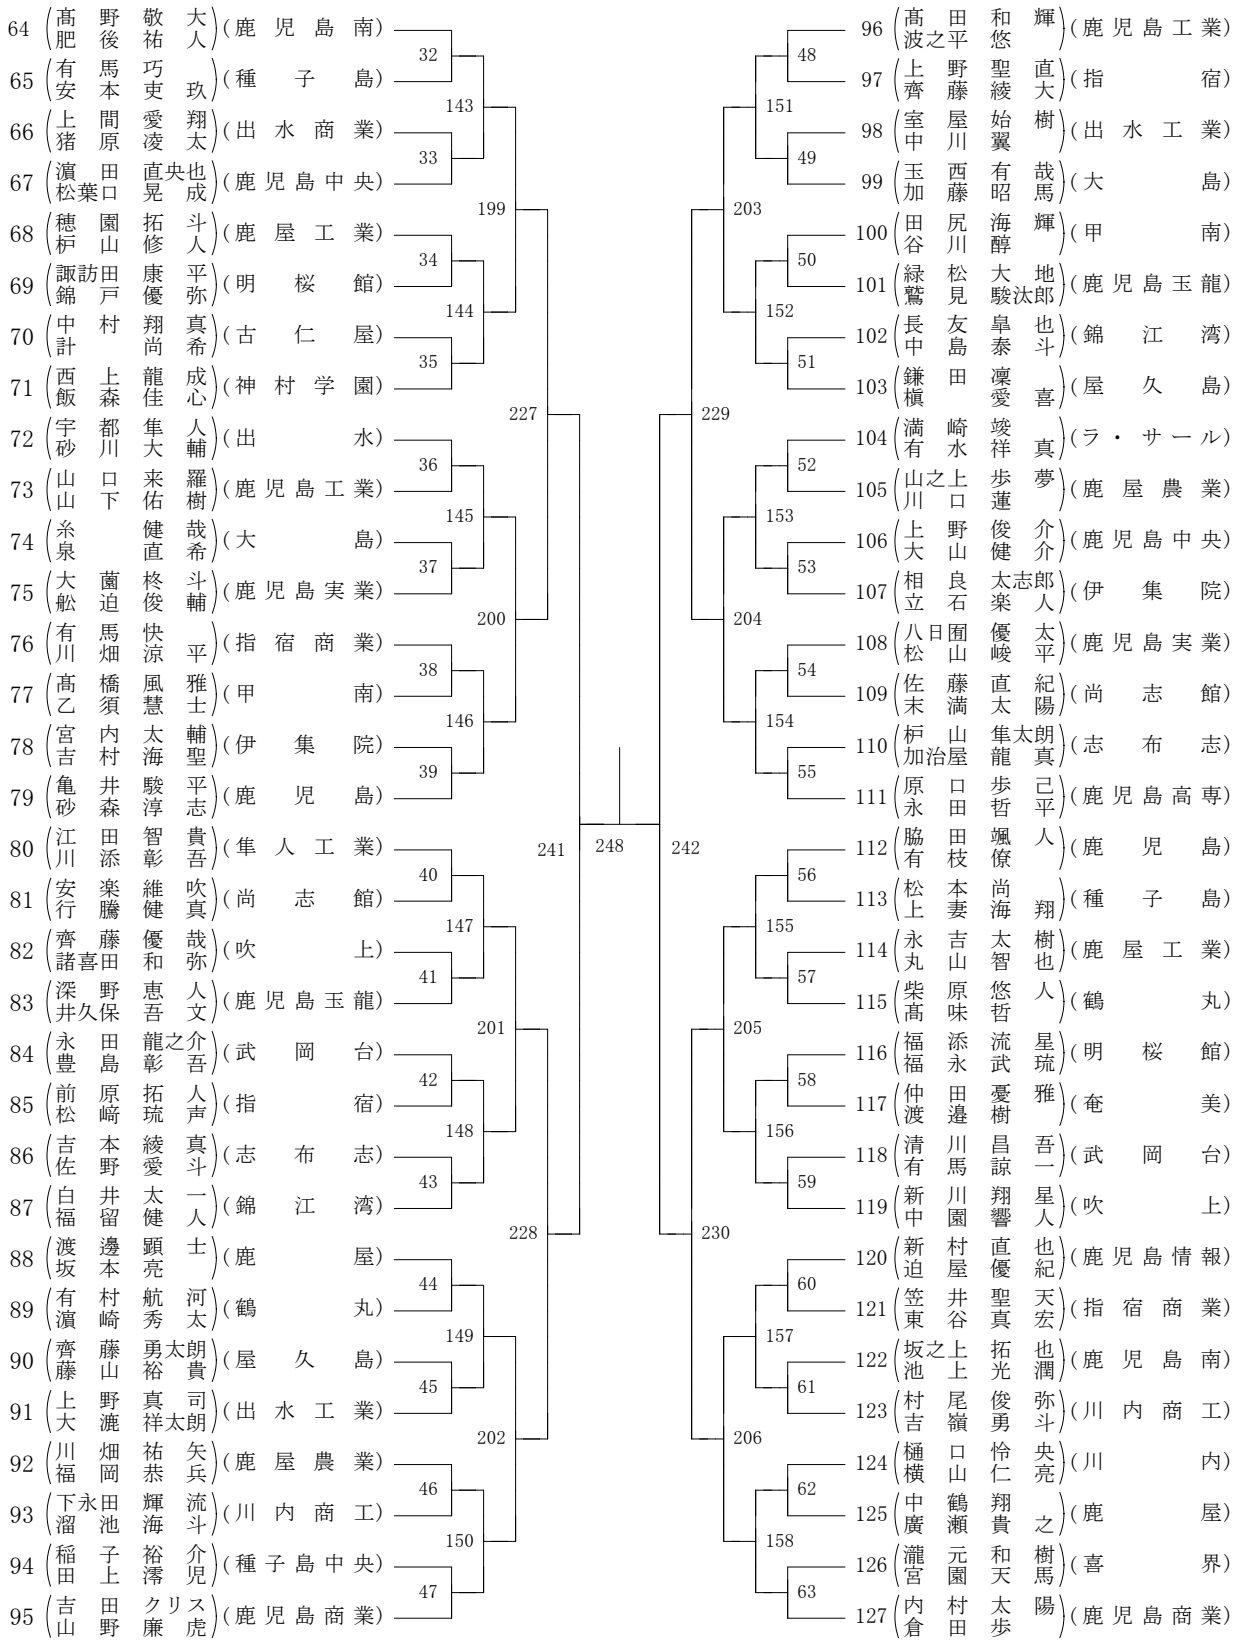

2019年度 高校総体 男子学校対抗の部 :ソフトテニス(鹿児島)

第1ブロック

第2ブロック

第3ブロック

第4ブロック

第5ブロック

第6ブロック

第7ブロック

第8ブロック

2019年度 高校総体 女子学校対抗の部 :ソフトテニス(鹿児島)

第1ブロック

第2ブロック

第3ブロック

第4ブロック

第5ブロック

第6ブロック