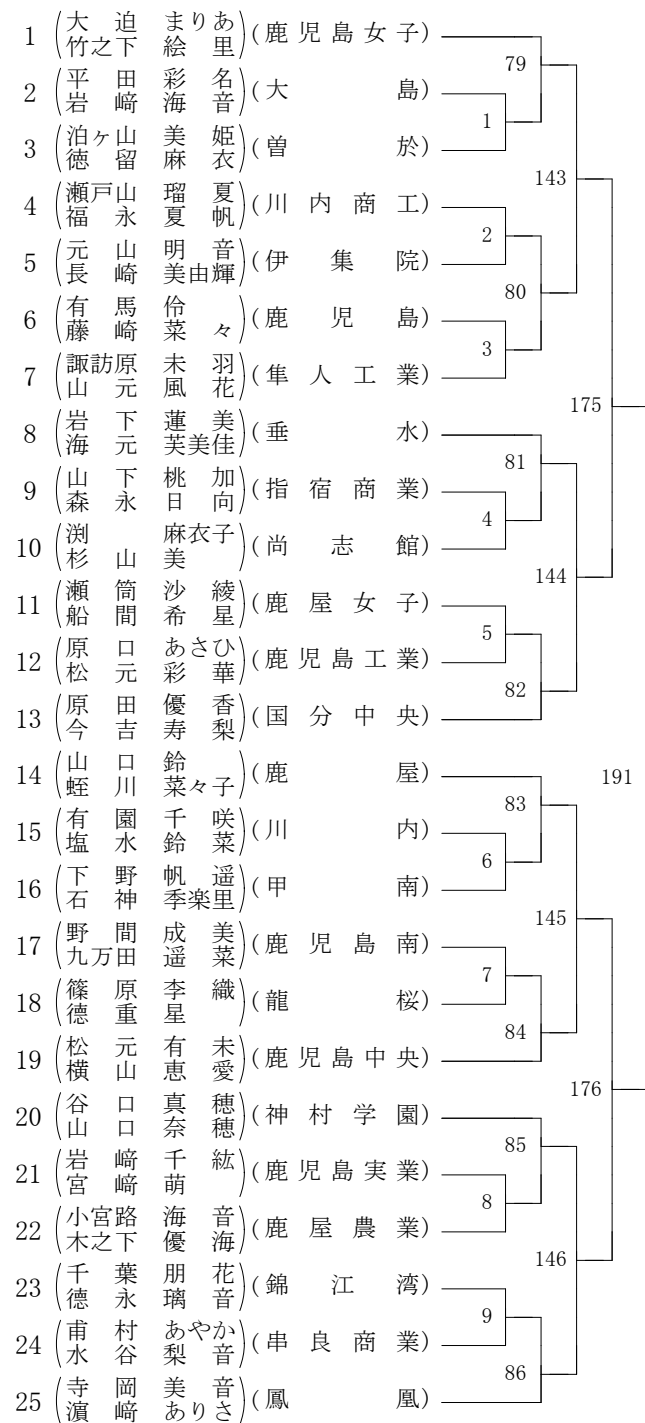

2019年度 高校総体 男子学校対抗の部 :ソフトテニス(鹿児島)

第1ブロック

第2ブロック

第3ブロック

第4ブロック

第5ブロック

第6ブロック

第7ブロック

第8ブロック

2019年度 高校総体 女子学校対抗の部 :ソフトテニス(鹿児島)

第1ブロック

第2ブロック

第3ブロック

第4ブロック

第5ブロック

第6ブロック

第7ブロック

第8ブロック