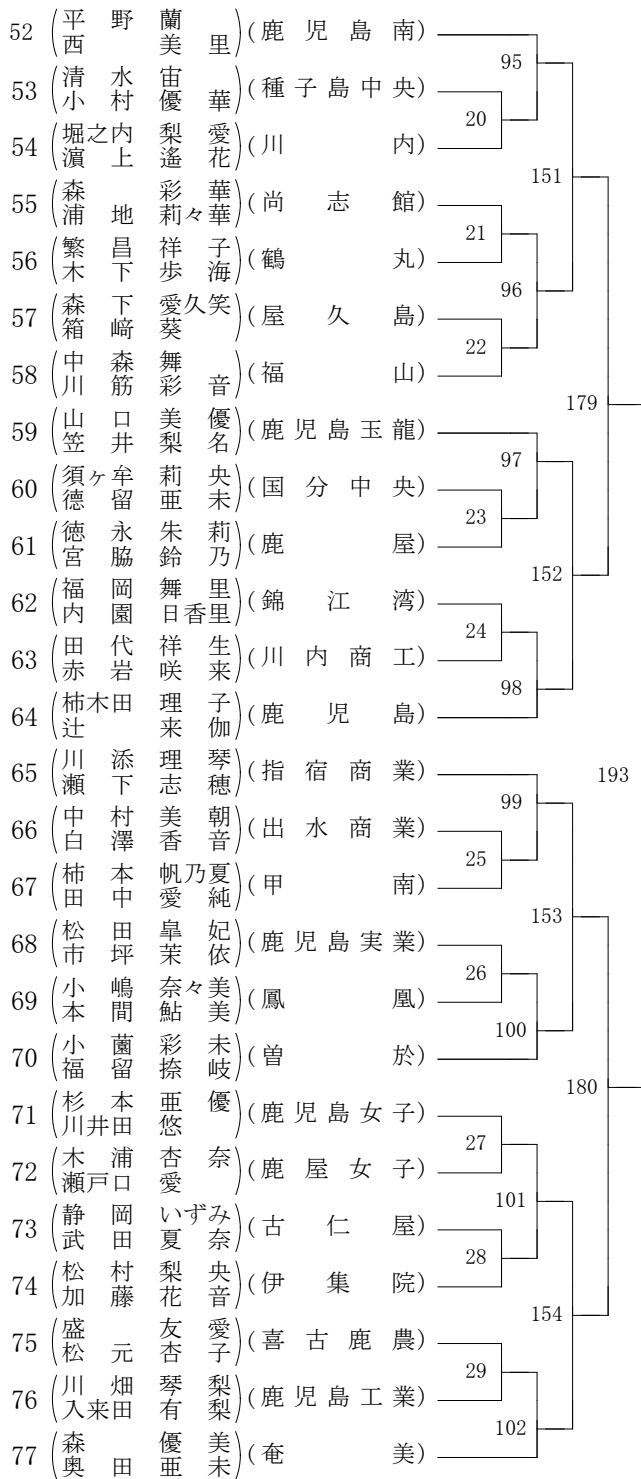

2019年度 高校総体 男子学校対抗の部 :ソフトテニス(鹿児島)

第1ブロック

第2ブロック

第3ブロック

第4ブロック

第5ブロック

第6ブロック

第7ブロック

第8ブロック

2019年度 高校総体 女子学校対抗の部 :ソフトテニス(鹿児島)

第1ブロック

第2ブロック

第3ブロック

第4ブロック

第5ブロック

第6ブロック

第7ブロック

第8ブロック