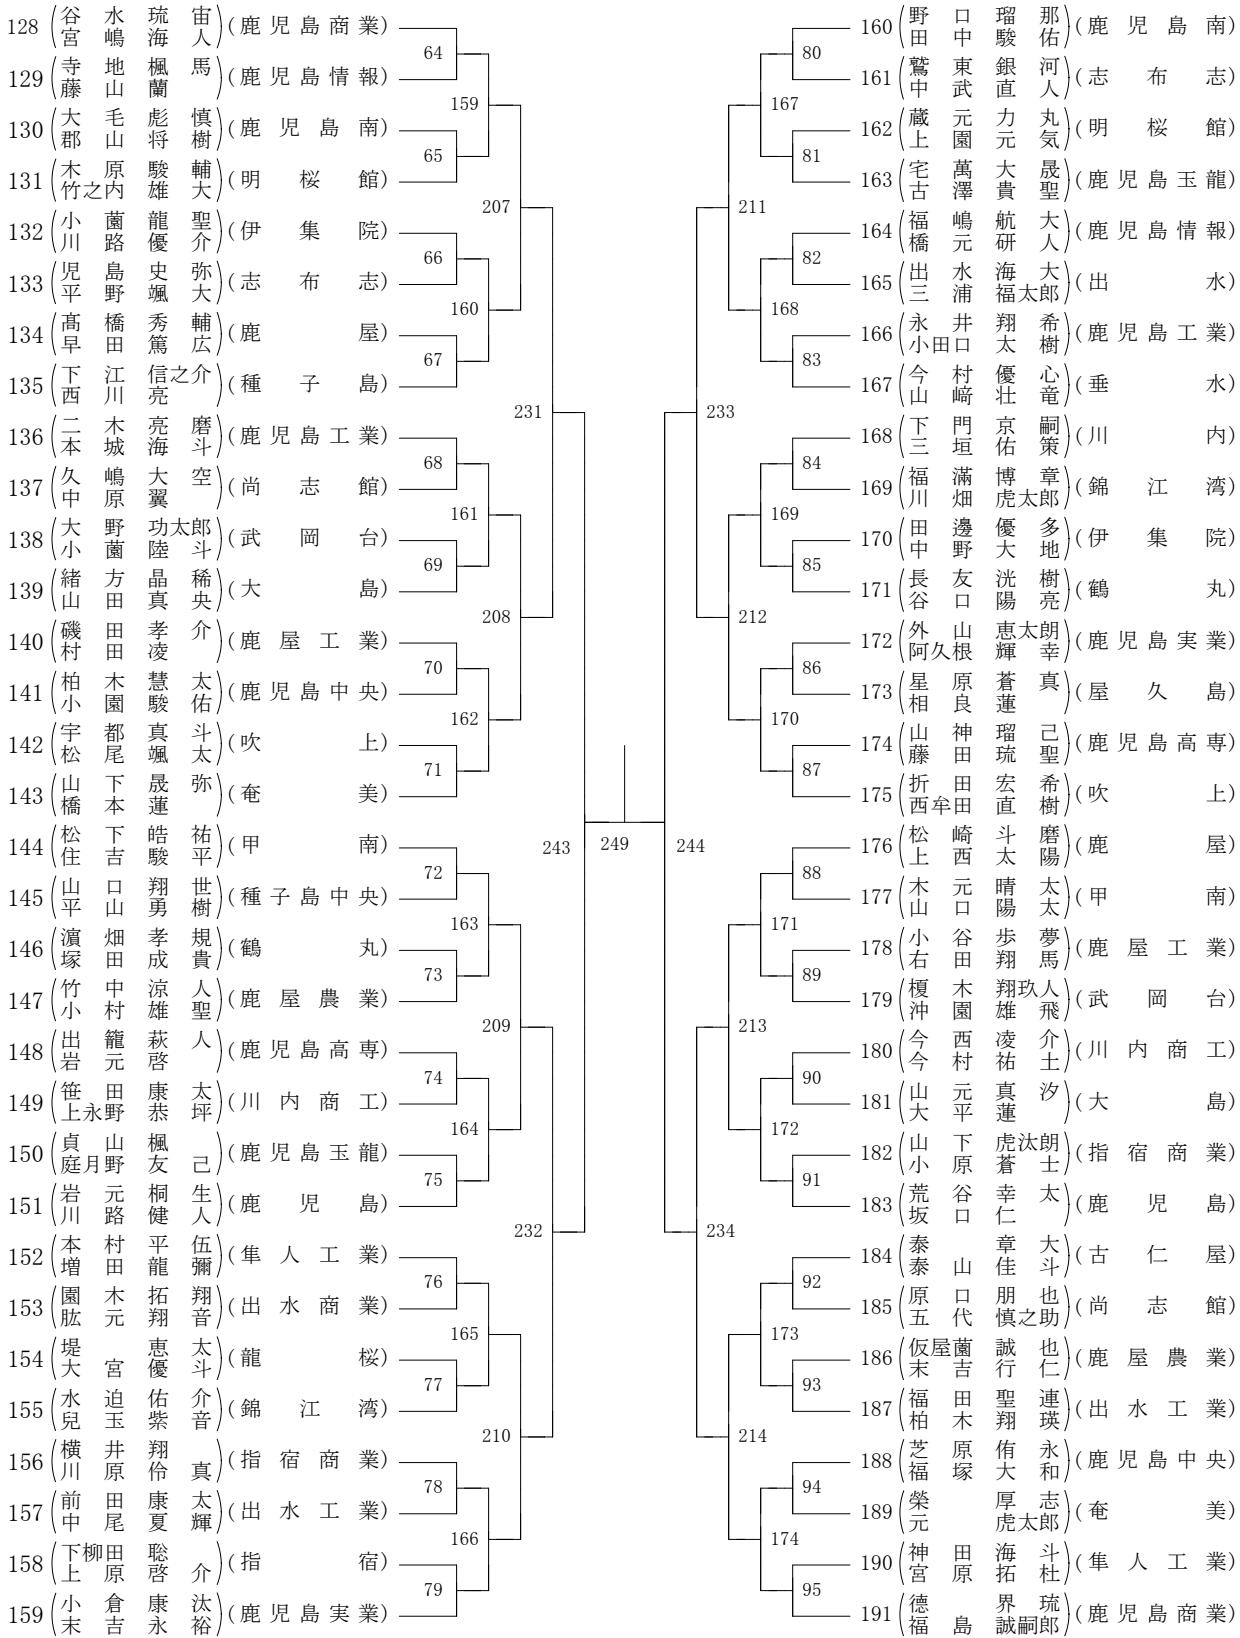

2019年度 高校総体 男子学校対抗の部 :ソフトテニス(鹿児島)

第1ブロック

第2ブロック

第3ブロック

第4ブロック

第5ブロック

第6ブロック

第7ブロック

第8ブロック

2019年度 高校総体 女子学校対抗の部 :ソフトテニス(鹿児島)

第1ブロック

第2ブロック

第3ブロック

第4ブロック

第5ブロック

第6ブロック