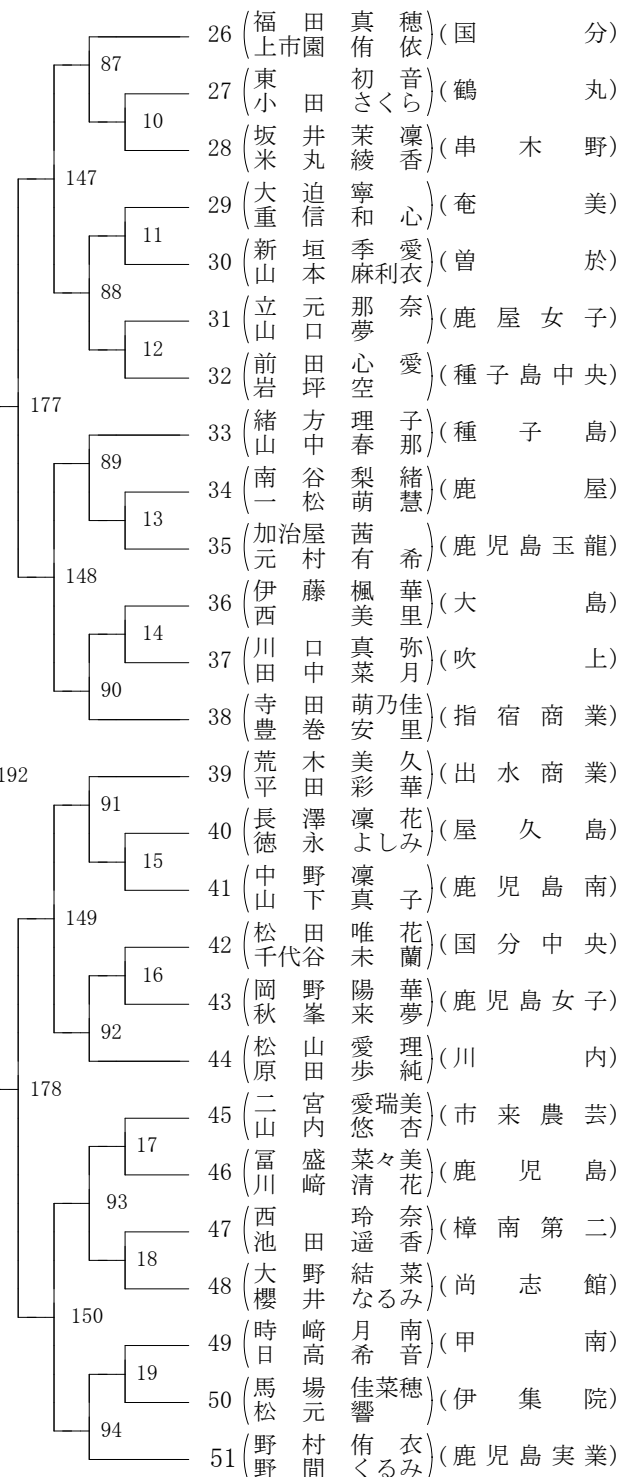

2019年度 高校総体 男子学校対抗の部 :ソフトテニス(鹿児島)

第1ブロック

第2ブロック

第3ブロック

第4ブロック

第5ブロック

第6ブロック

第7ブロック

第8ブロック

2019年度 高校総体 女子学校対抗の部 :ソフトテニス(鹿児島)

第1ブロック

第2ブロック

第3ブロック

第4ブロック

第5ブロック

第6ブロック

第7ブロック

第8ブロック