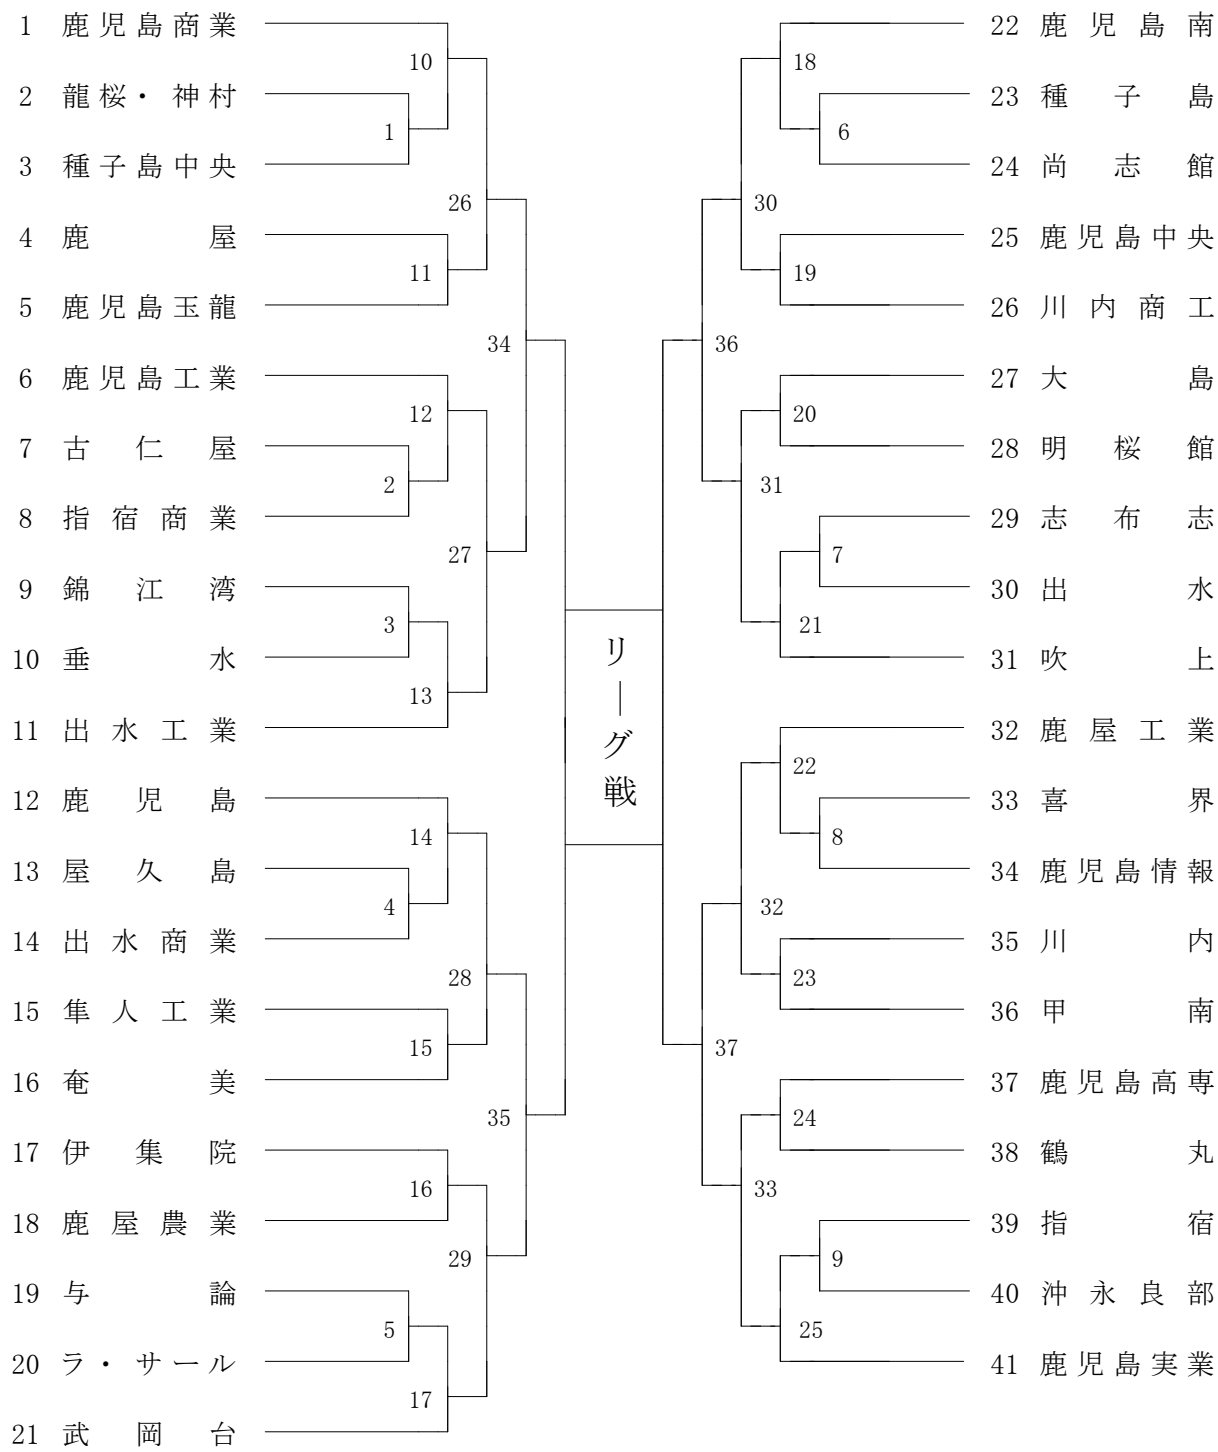

2019年度 高校総体 男子学校対抗の部 :ソフトテニス(鹿児島)

第1ブロック

第2ブロック

第3ブロック

第4ブロック

第5ブロック

第6ブロック

第7ブロック

第8ブロック

2019年度 高校総体 女子学校対抗の部 :ソフトテニス(鹿児島)

第1ブロック

第2ブロック

第3ブロック

第4ブロック

第5ブロック

第6ブロック