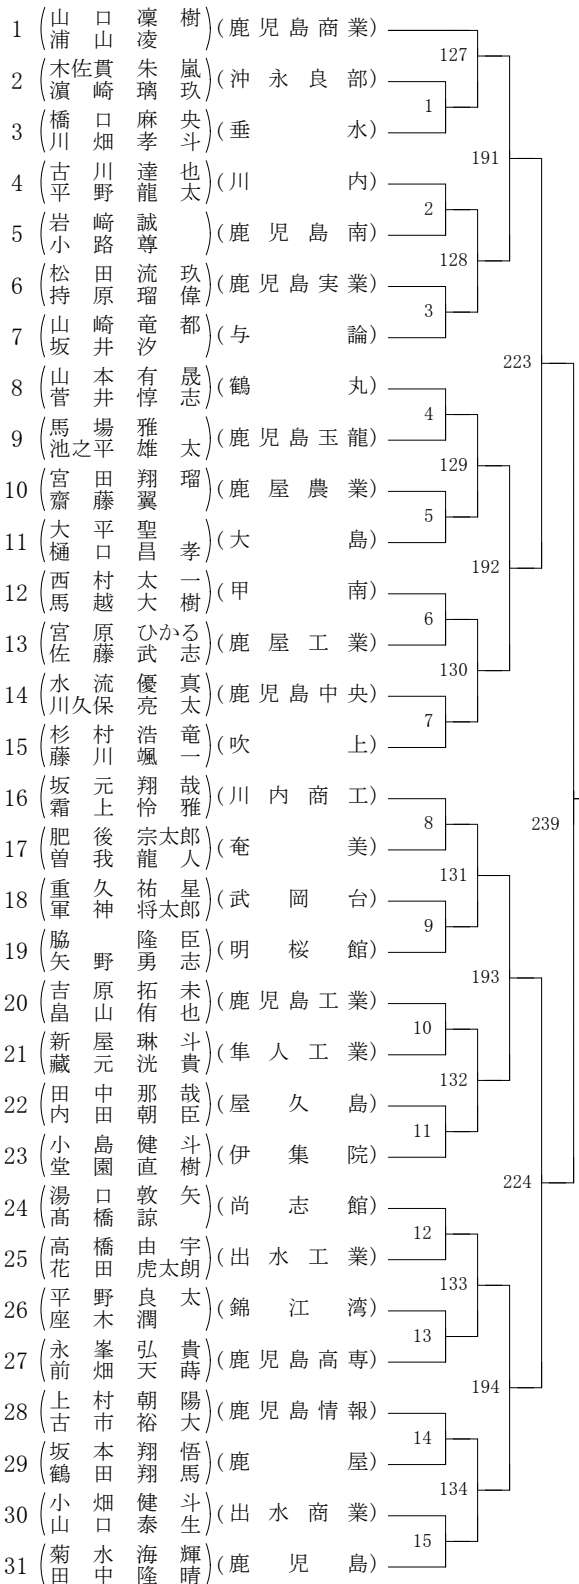

2019年度 高校総体 男子学校対抗の部 :ソフトテニス(鹿児島)

第1ブロック

第2ブロック

第3ブロック

第4ブロック

第5ブロック

第6ブロック

第7ブロック

第8ブロック

2019年度 高校総体 女子学校対抗の部 :ソフトテニス(鹿児島)

第1ブロック

第2ブロック

第3ブロック

第4ブロック

第5ブロック

第6ブロック

第7ブロック

第8ブロック