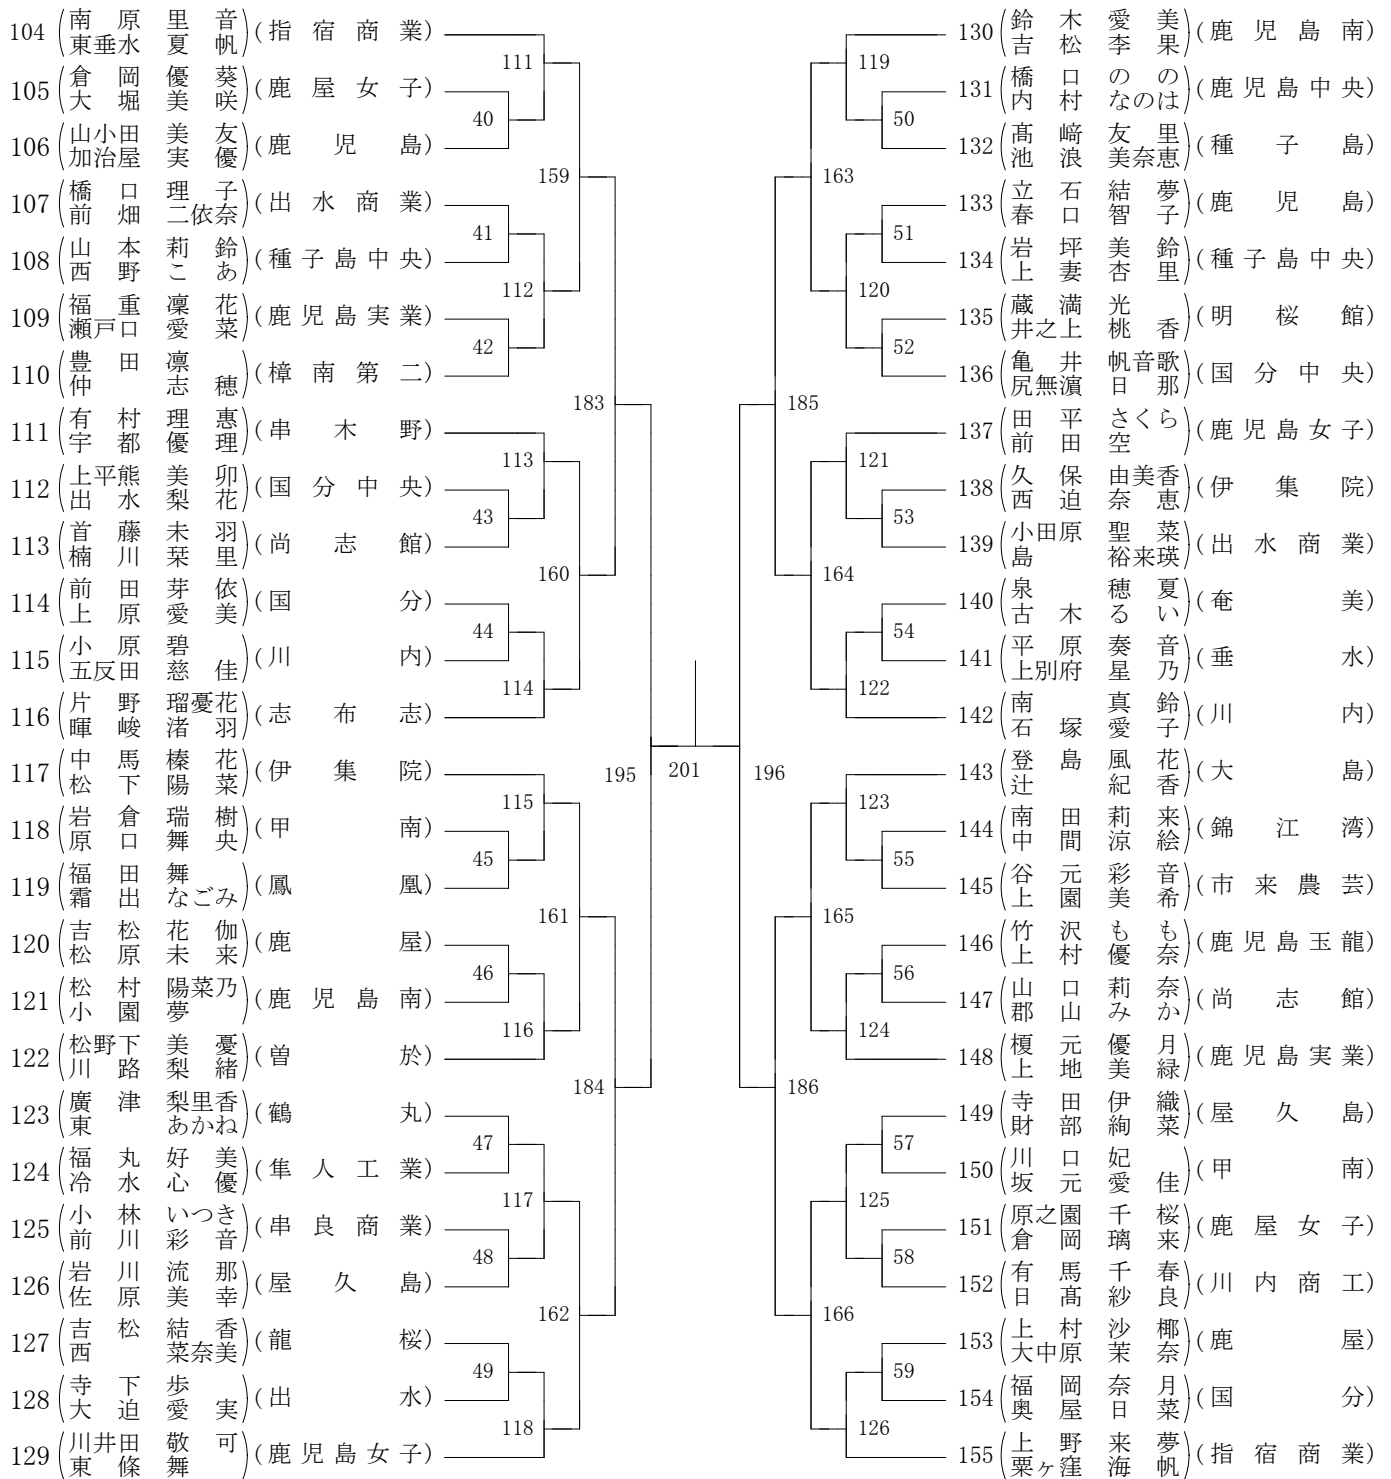

2019年度 高校総体 男子学校対抗の部 :ソフトテニス(鹿児島)

第1ブロック

第2ブロック

第3ブロック

第4ブロック

第5ブロック

第6ブロック

第7ブロック

第8ブロック

2019年度 高校総体 女子学校対抗の部 :ソフトテニス(鹿児島)

第1ブロック

第2ブロック

第3ブロック

第4ブロック

第5ブロック

第6ブロック