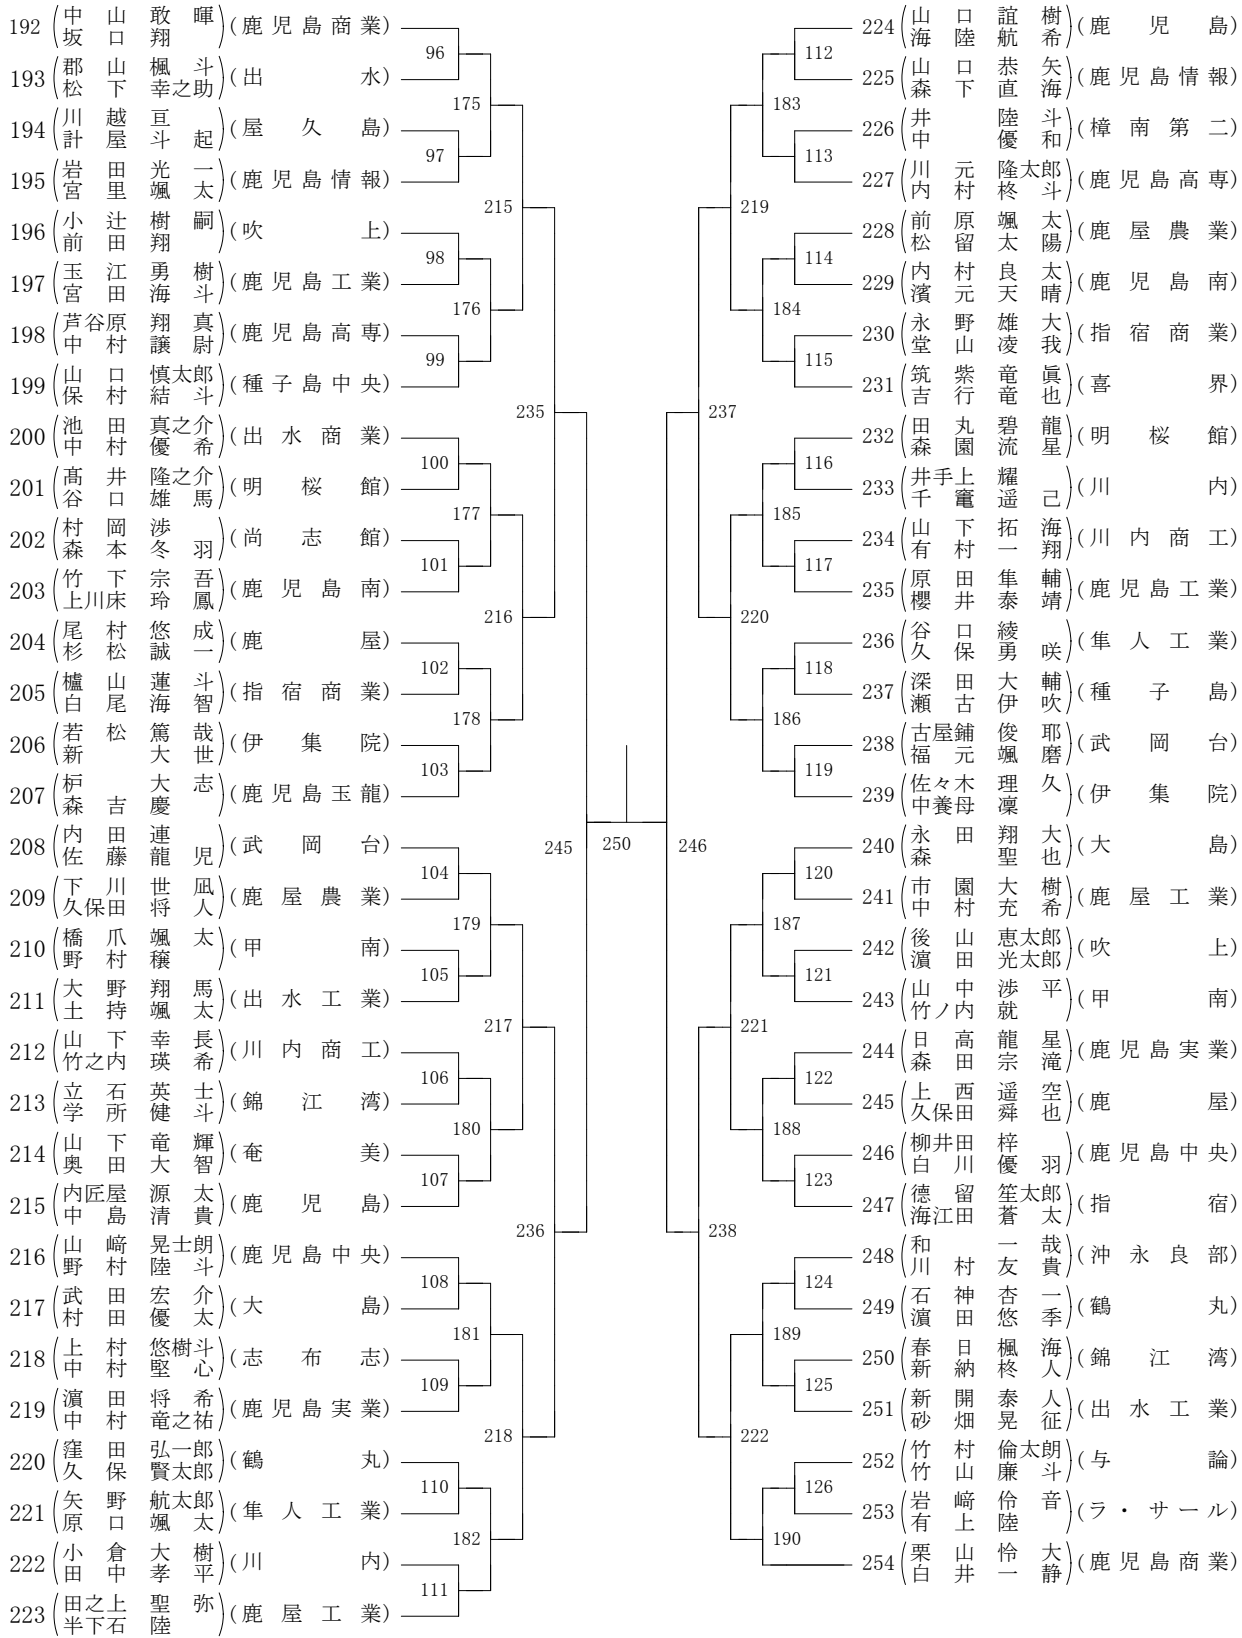

2019年度 高校総体 男子学校対抗の部 :ソフトテニス(鹿児島)

第1ブロック

第2ブロック

第3ブロック

第4ブロック

第5ブロック

第6ブロック

第7ブロック

第8ブロック

2019年度 高校総体 女子学校対抗の部 :ソフトテニス(鹿児島)

第1ブロック

第2ブロック

第3ブロック

第4ブロック

第5ブロック

第6ブロック