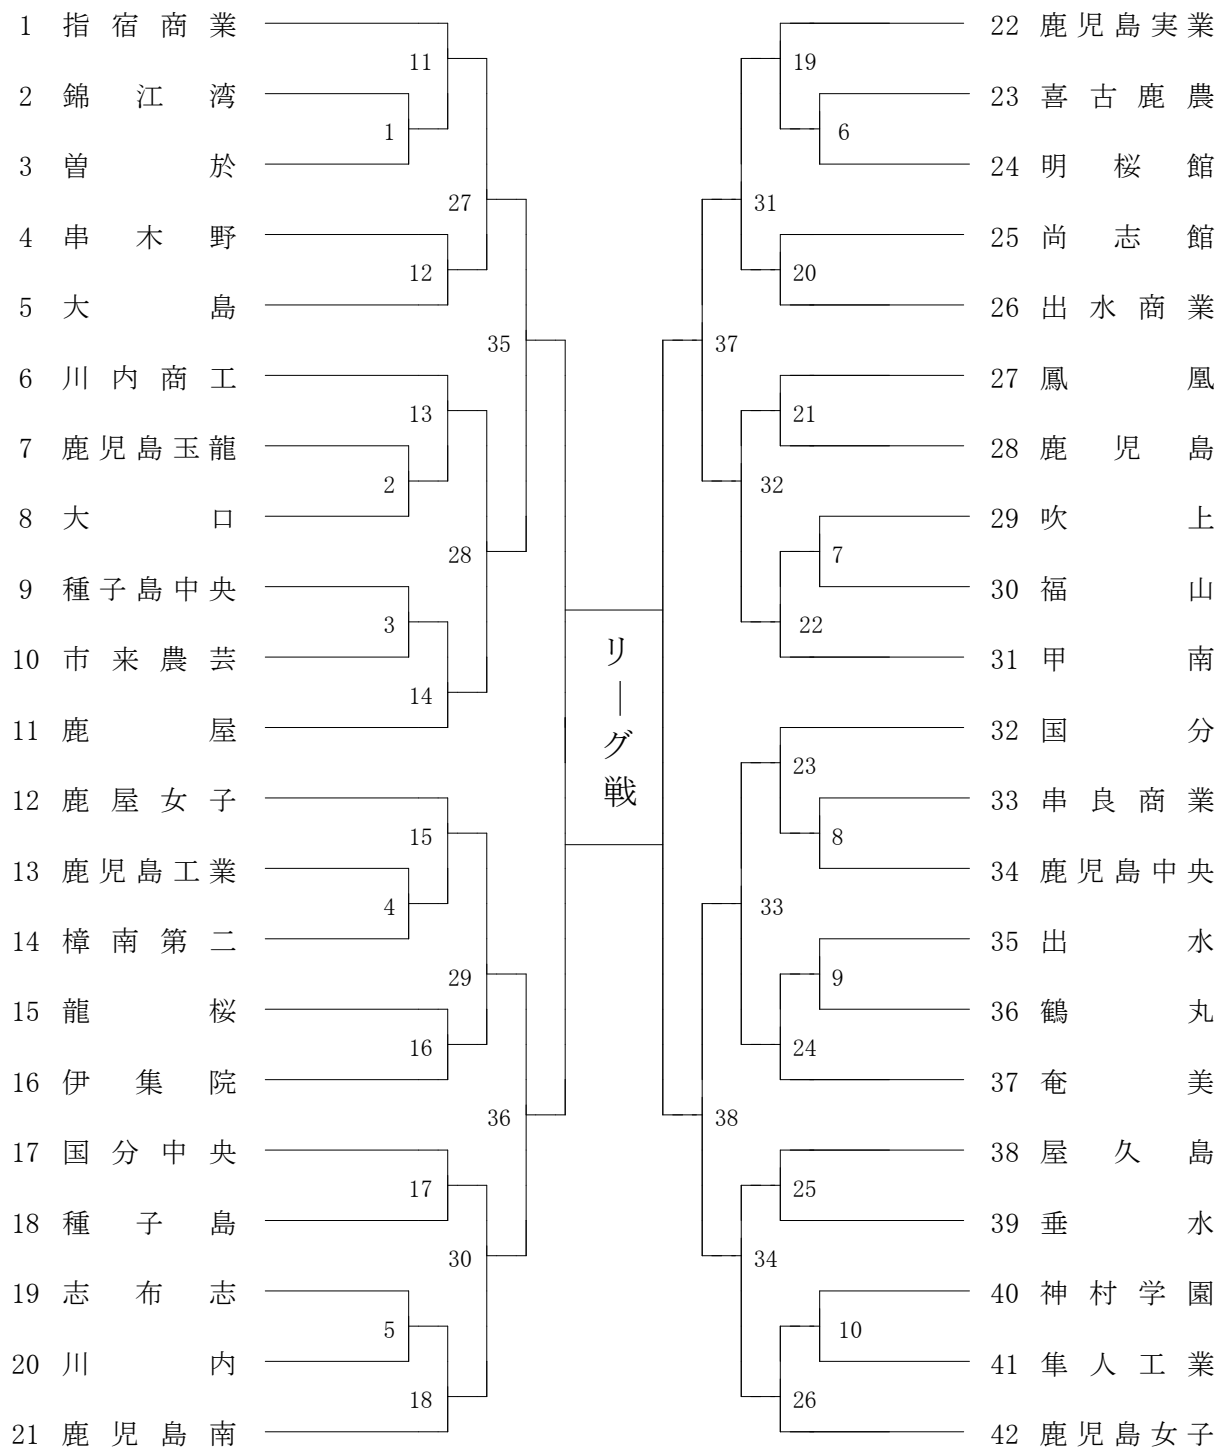

2019年度 高校総体 男子学校対抗の部 :ソフトテニス(鹿児島)

第1ブロック

第2ブロック

第3ブロック

第4ブロック

第5ブロック

第6ブロック

第7ブロック

第8ブロック

2019年度 高校総体 女子学校対抗の部 :ソフトテニス(鹿児島)

第1ブロック

第2ブロック

第3ブロック

第4ブロック

第5ブロック

第6ブロック