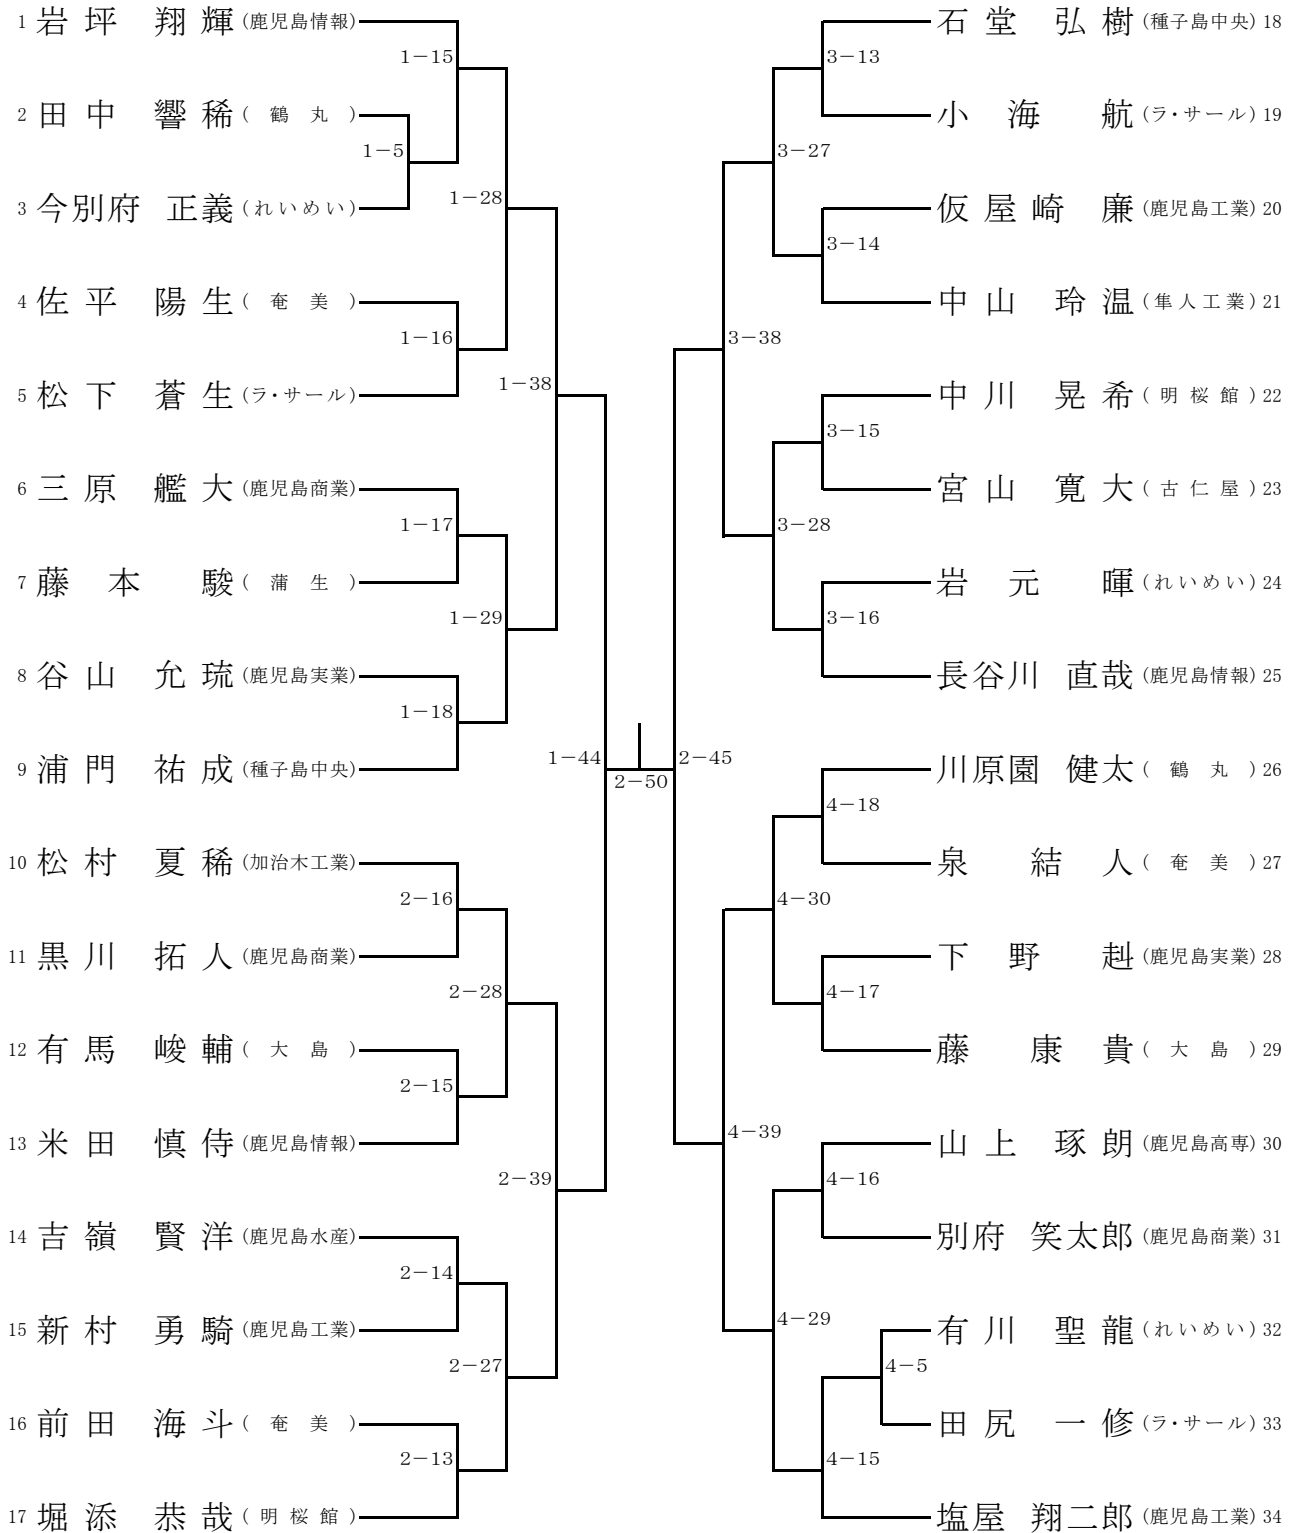

男子団体

女子団体

60kg級

66kg級

73kg級

81kg級

90kg級

100kg級

100kg超級

48kg級

52kg級

57kg級

63kg級

70kg級

78kg級

78kg超級