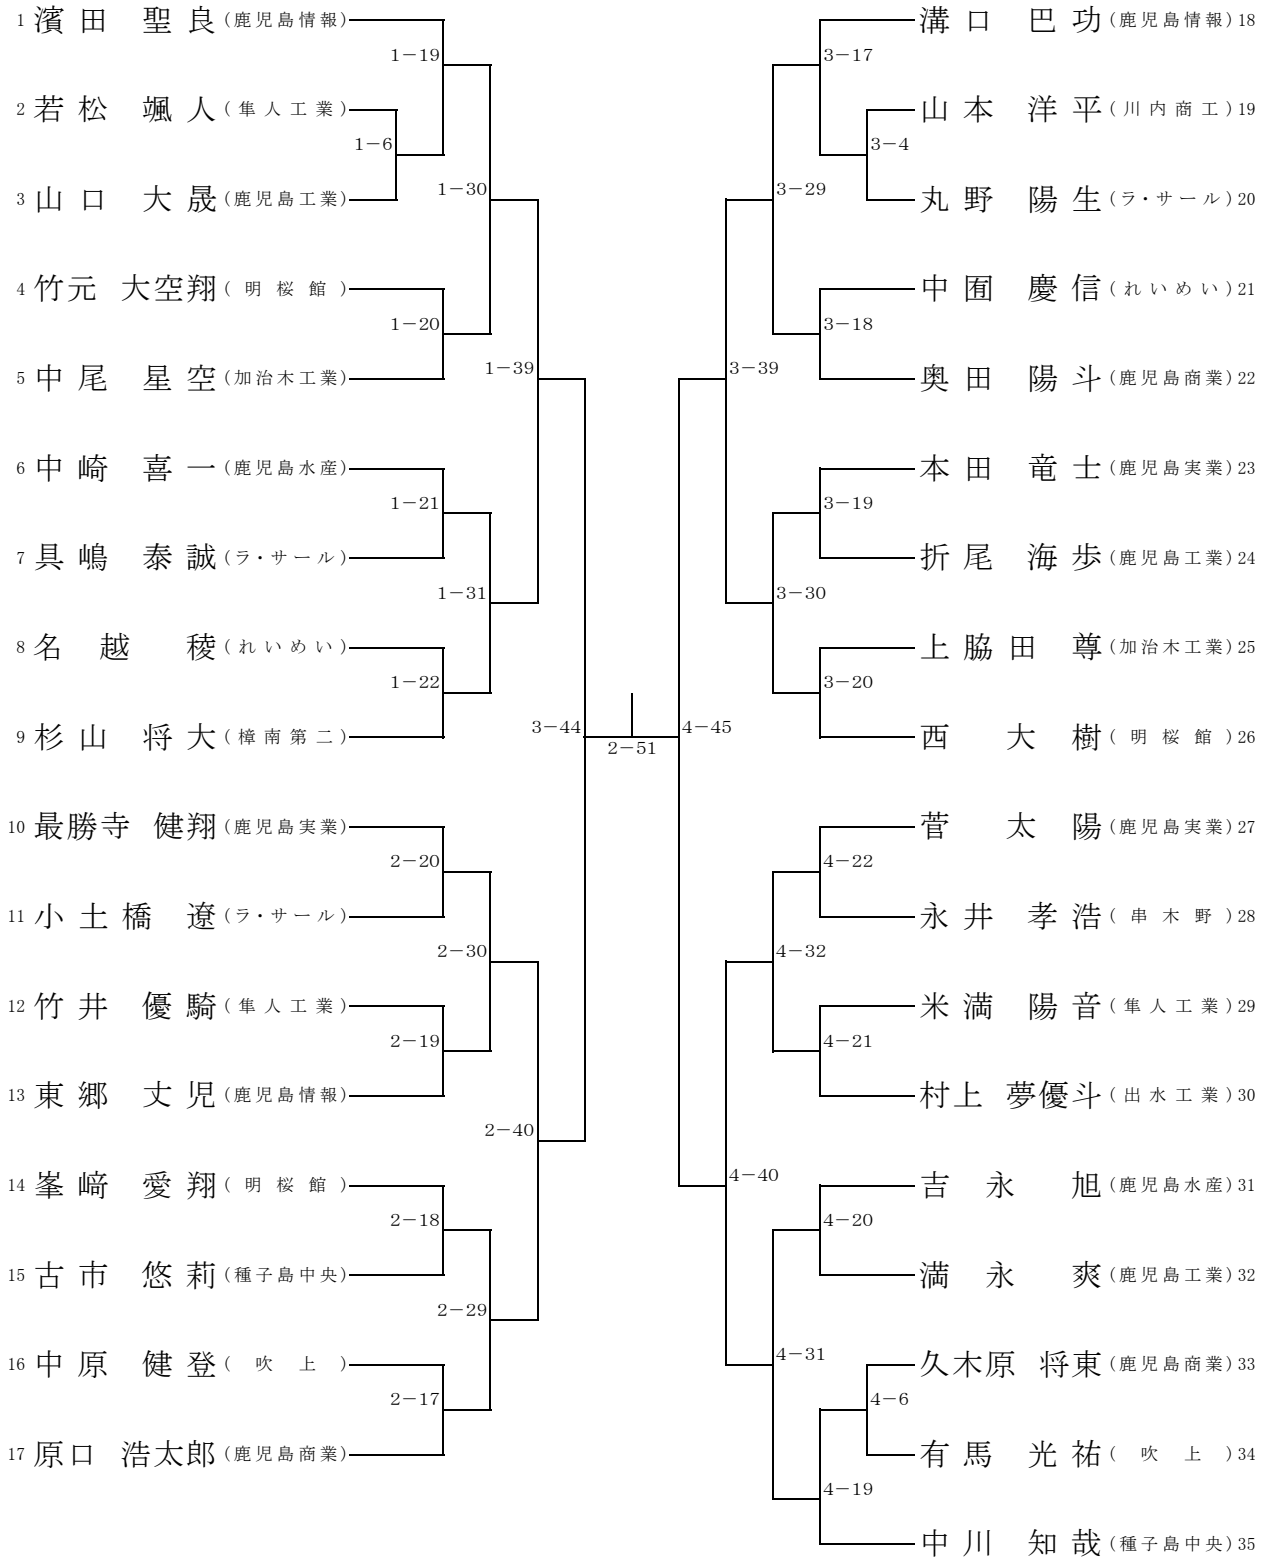

男子団体

女子団体

60kg級

66kg級

73kg級

81kg級

90kg級

100kg級

100kg超級

48kg級

52kg級

57kg級

63kg級

70kg級

78kg級

78kg超級