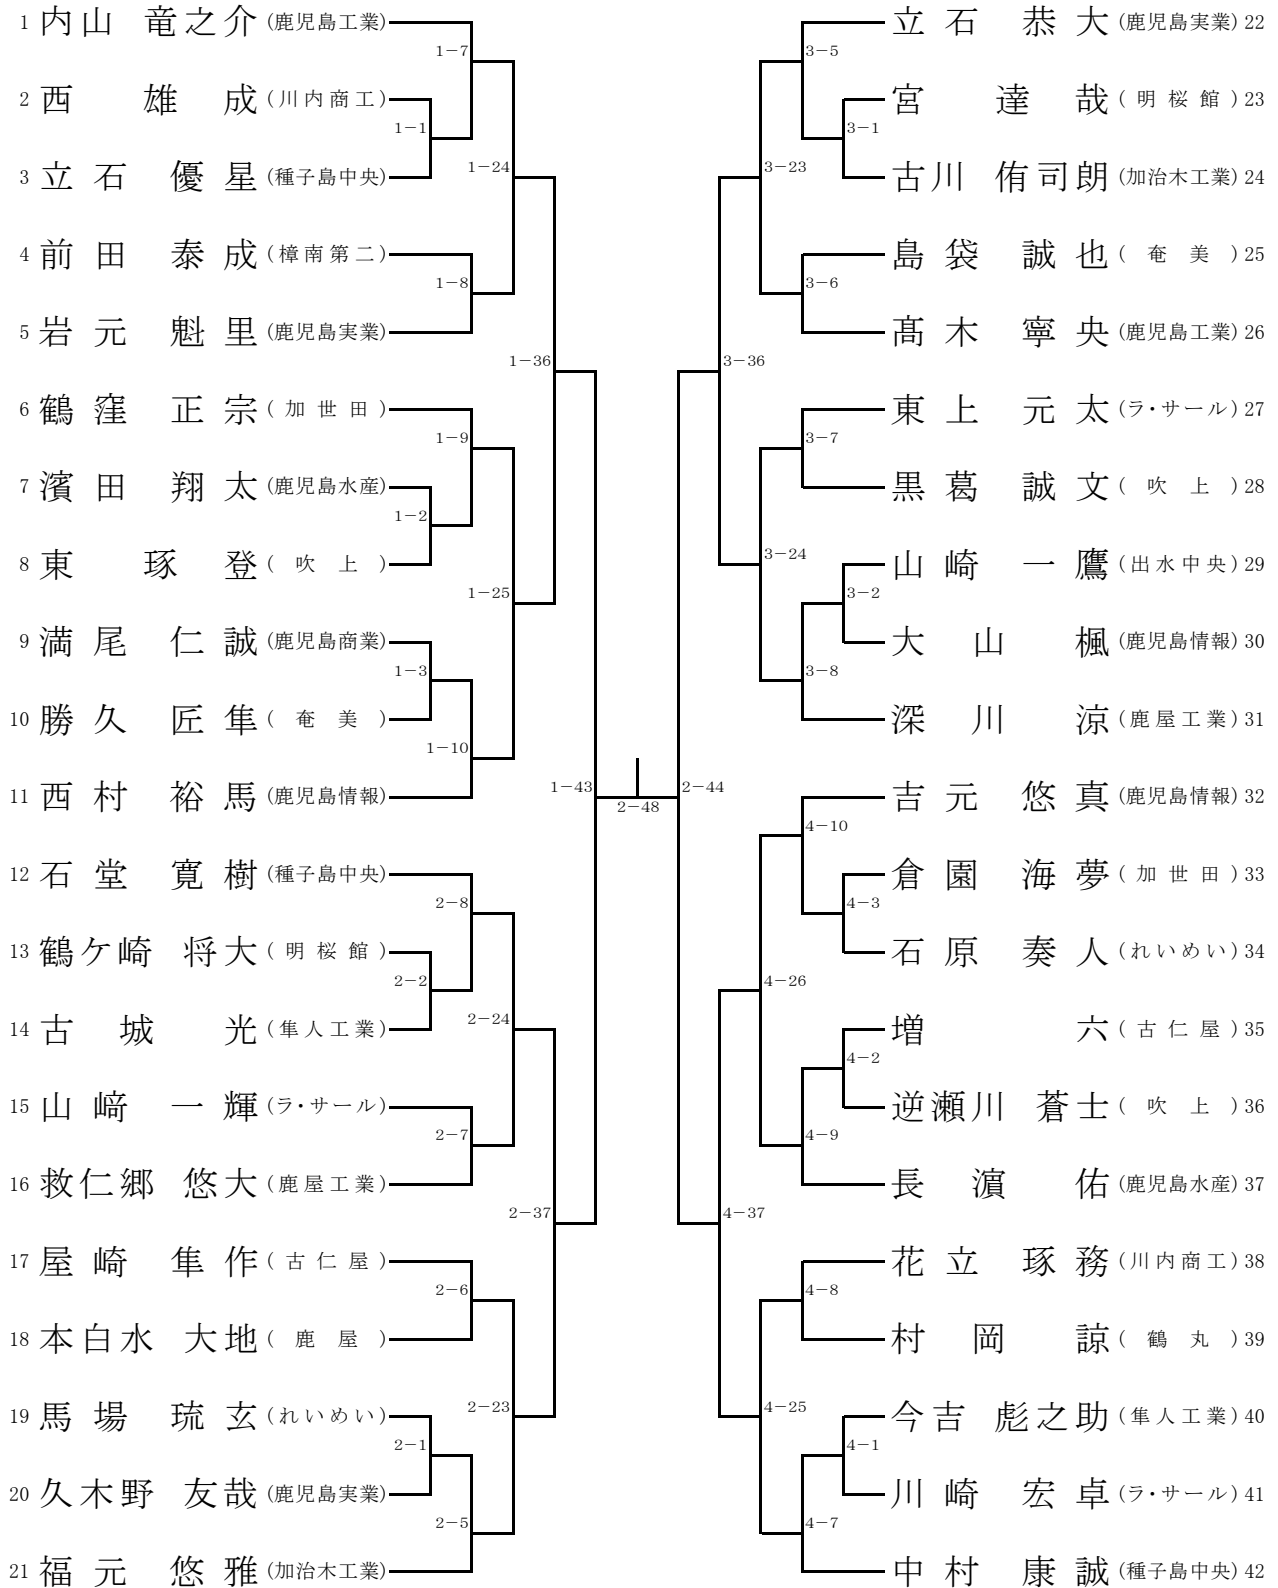

男子団体

女子団体

60kg級

66kg級

73kg級

81kg級

90kg級

100kg級

100kg超級

48kg級

52kg級

57kg級

63kg級

70kg級

78kg級

78kg超級