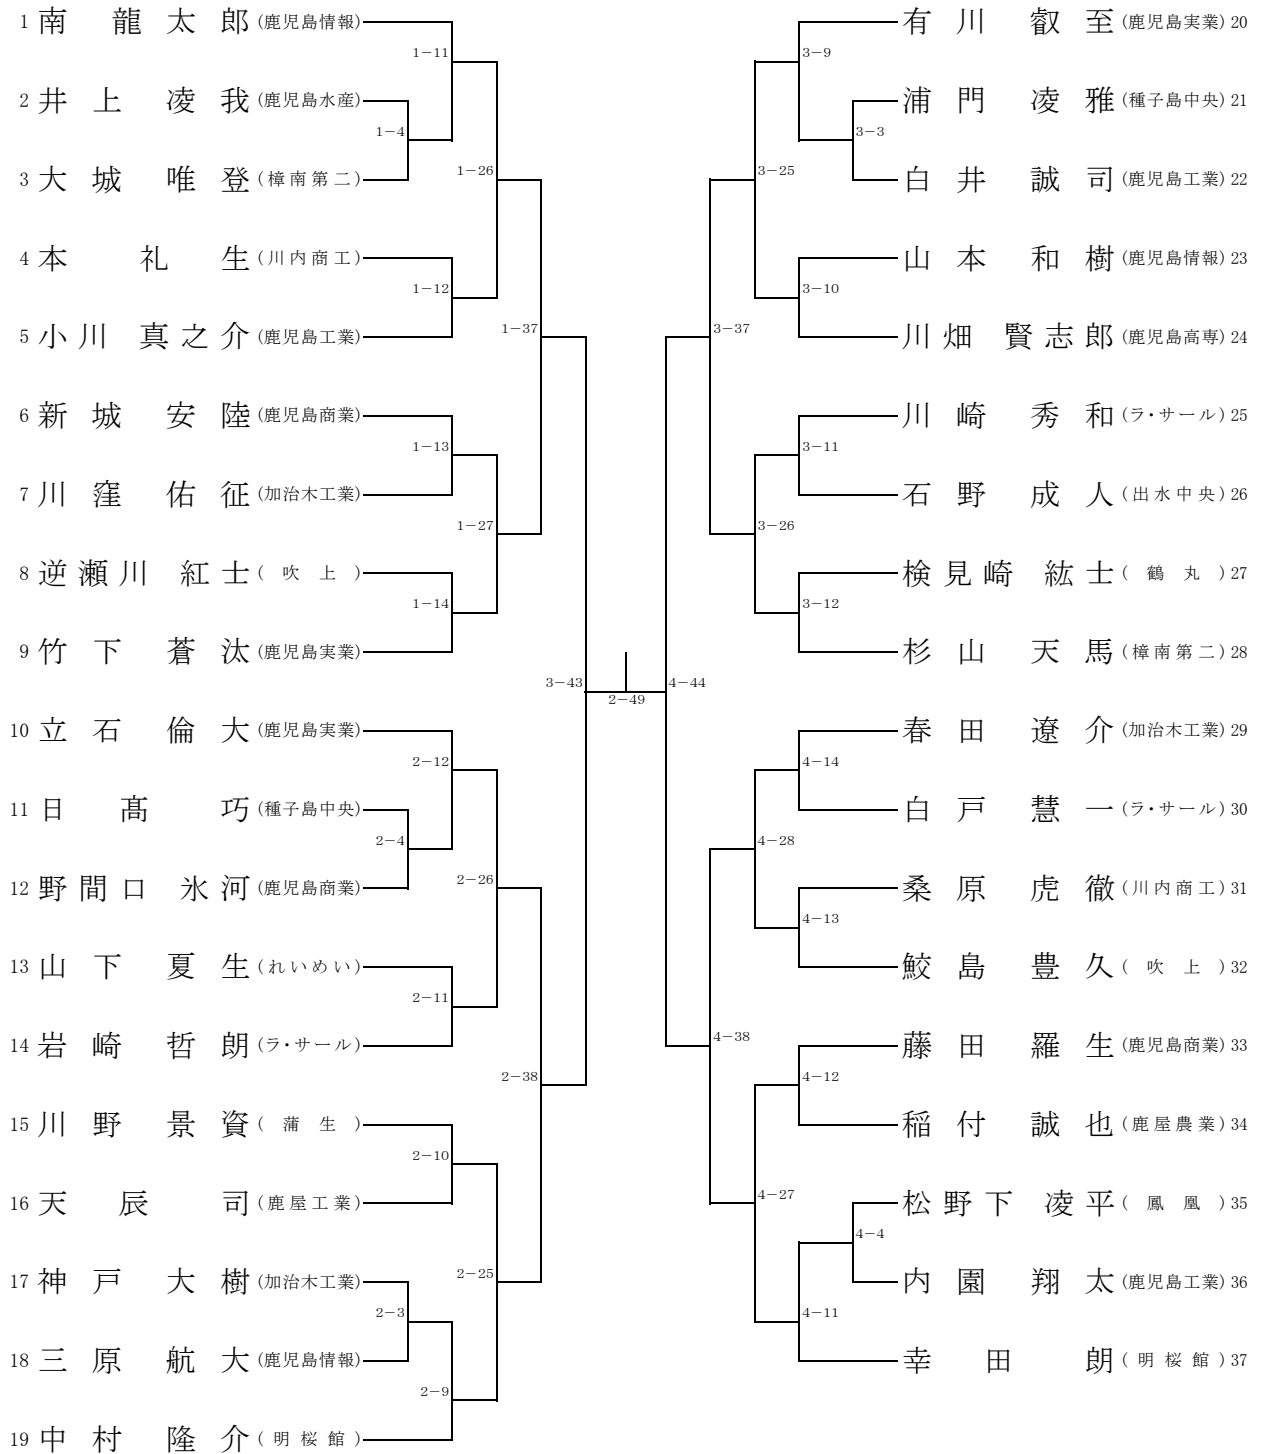

男子団体

女子団体

60kg級

66kg級

73kg級

81kg級

90kg級

100kg級

100kg超級

48kg級

52kg級

57kg級

63kg級

70kg級

78kg級

78kg超級