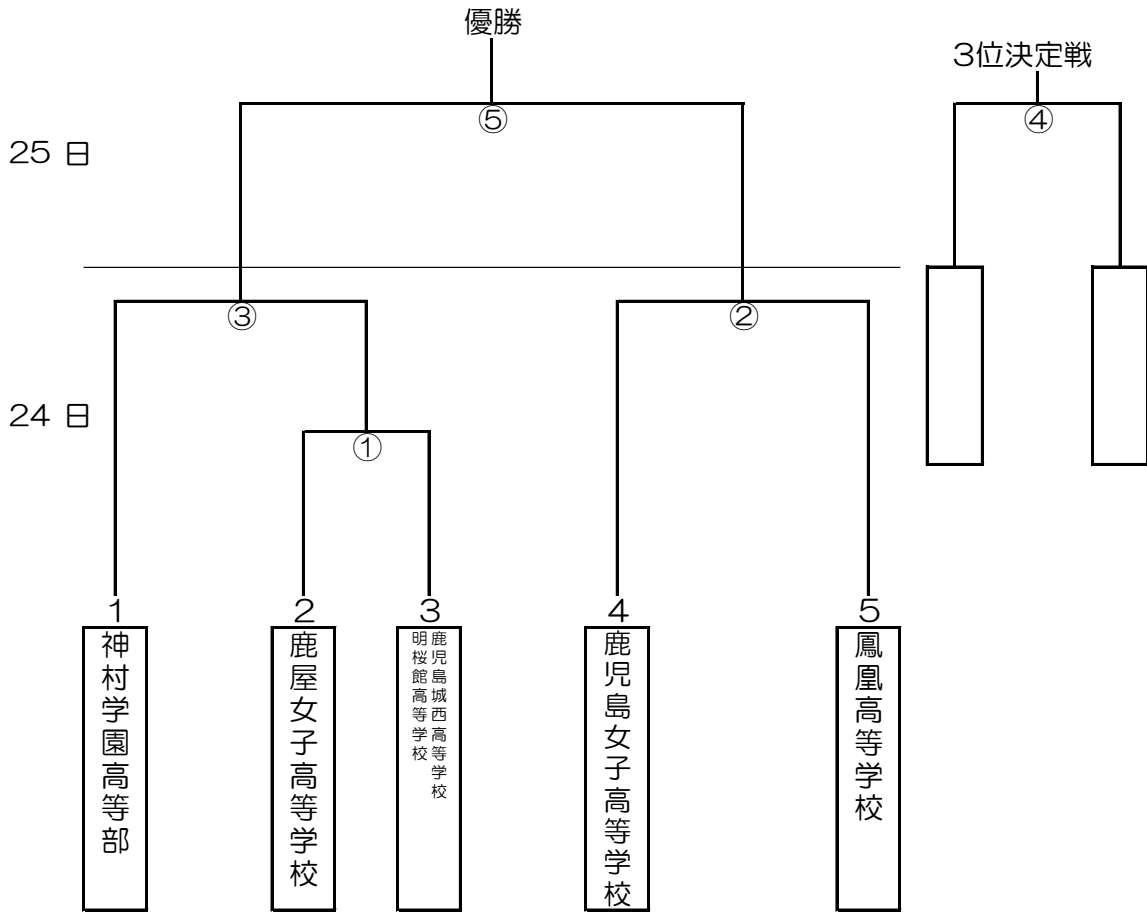

令和元年 第25回鹿児島県高等学校女子サッカー競技大会

期日：令和元年5月24日（金）・25日（土）

会場：榑志田サッカー場

大会日程

	時 間	会 場
24日	開会式 ①試合 ②試合 ③試合	実施しない 榑志田サッカー場B // // //
25日	④試合 ⑤試合	榑志田サッカー場B //
24・25日	アップ会場	榑志田サッカー場A