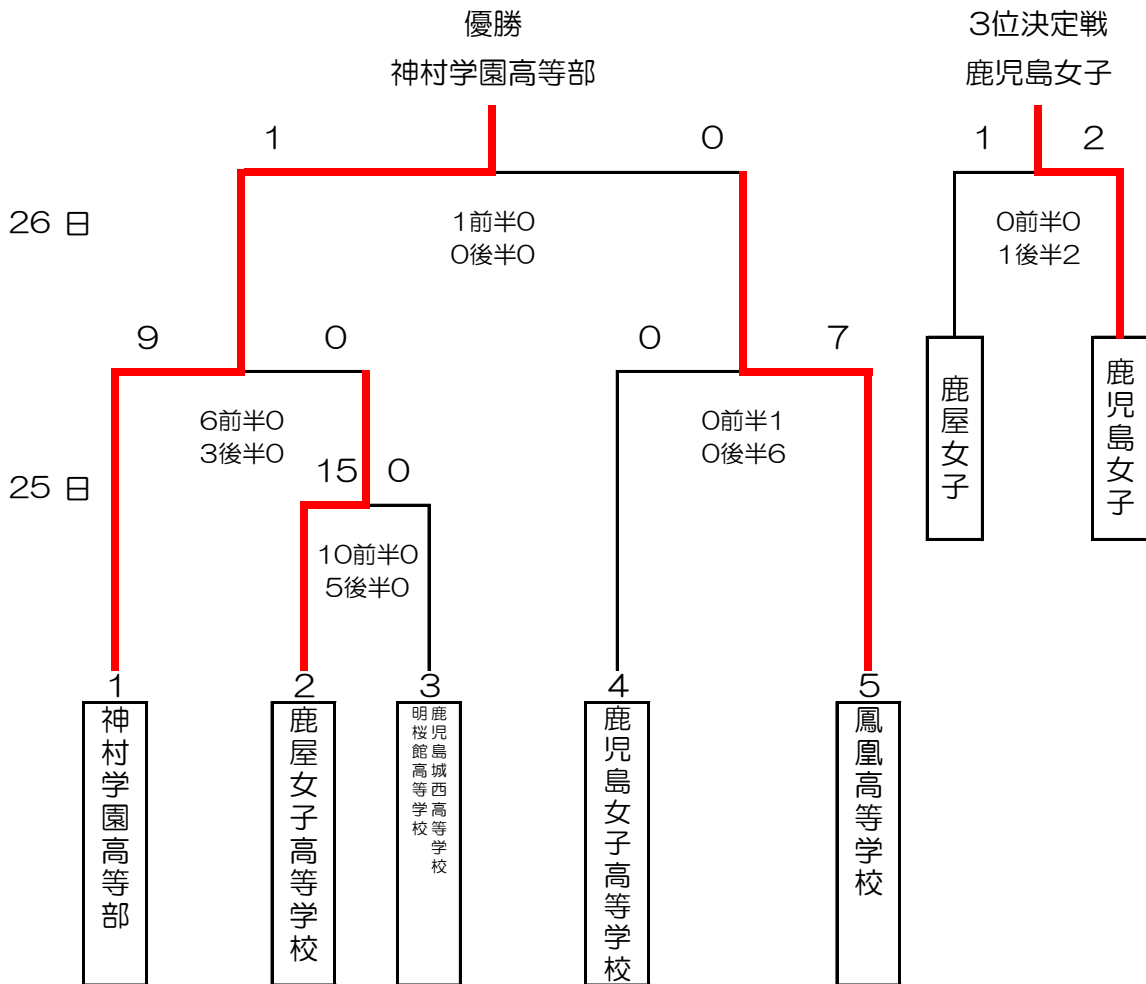

平成30年度第24回鹿児島県高等学校新人女子サッカー競技大会

期日：平成31年1月25日（金）・26日（土）

会場：吹上浜海浜公園楠志田サッカー場

大会日程

大会日程	時間	会場
25日	開会式 ①試合 ②試合 ③試合	吹上浜海浜公園楠志田サッカー場B // //
	アップ会場	吹上浜海浜公園楠志田サッカー場A

26日	④試合 ⑤試合	吹上浜海浜公園楠志田サッカー場B //
-----	------------	------------------------

決勝戦終了後、閉会式を行います