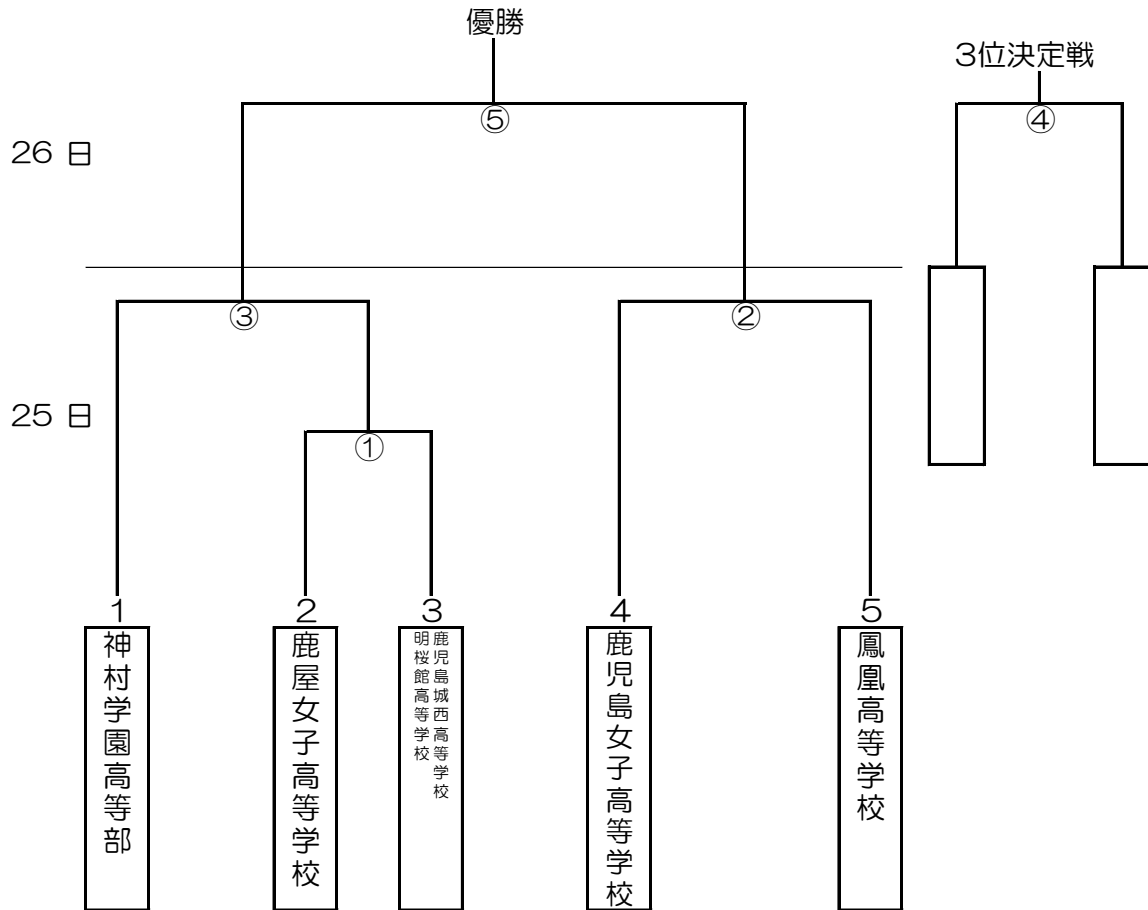

# 平成30年度第24回鹿児島県高等学校新人女子サッカー競技大会

期日：平成31年1月25日（金）・26日（土）

会場：吹上浜海浜公園楠志田サッカー場

## 大会日程

	時間	会場
25日	開会式 ①試合 ②試合 ③試合	実施しない 吹上浜海浜公園楠志田サッカー場B // //
	アップ会場	吹上浜海浜公園楠志田サッカー場A
26日	④試合 ⑤試合	吹上浜海浜公園楠志田サッカー場B //

決勝戦終了後、閉会式を行います