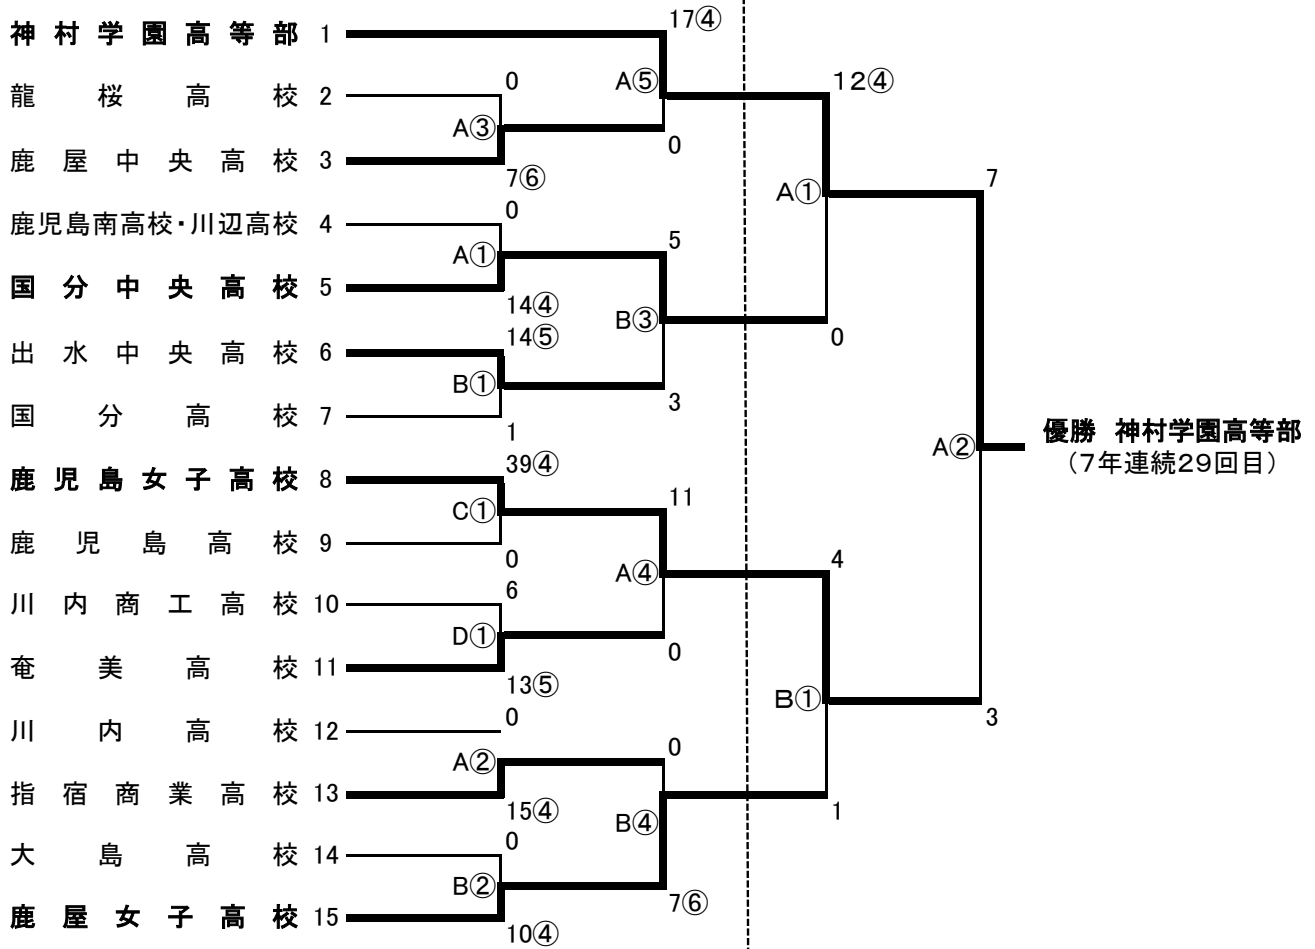

第37回 鹿児島県高等学校新人ソフトボール競技大会

【 女子組合せ 】

会場 東市来総合運動公園 A・B・C

10/27 1~2回戦

10/28 準決勝・決勝

10/26 会場準備 9:00~

10/27 ①9:00~ ②10:30~ ③12:00~ ④13:30~ ⑤15:00~

10/28 ①9:30~ ②11:30~ 競技終了後閉会式