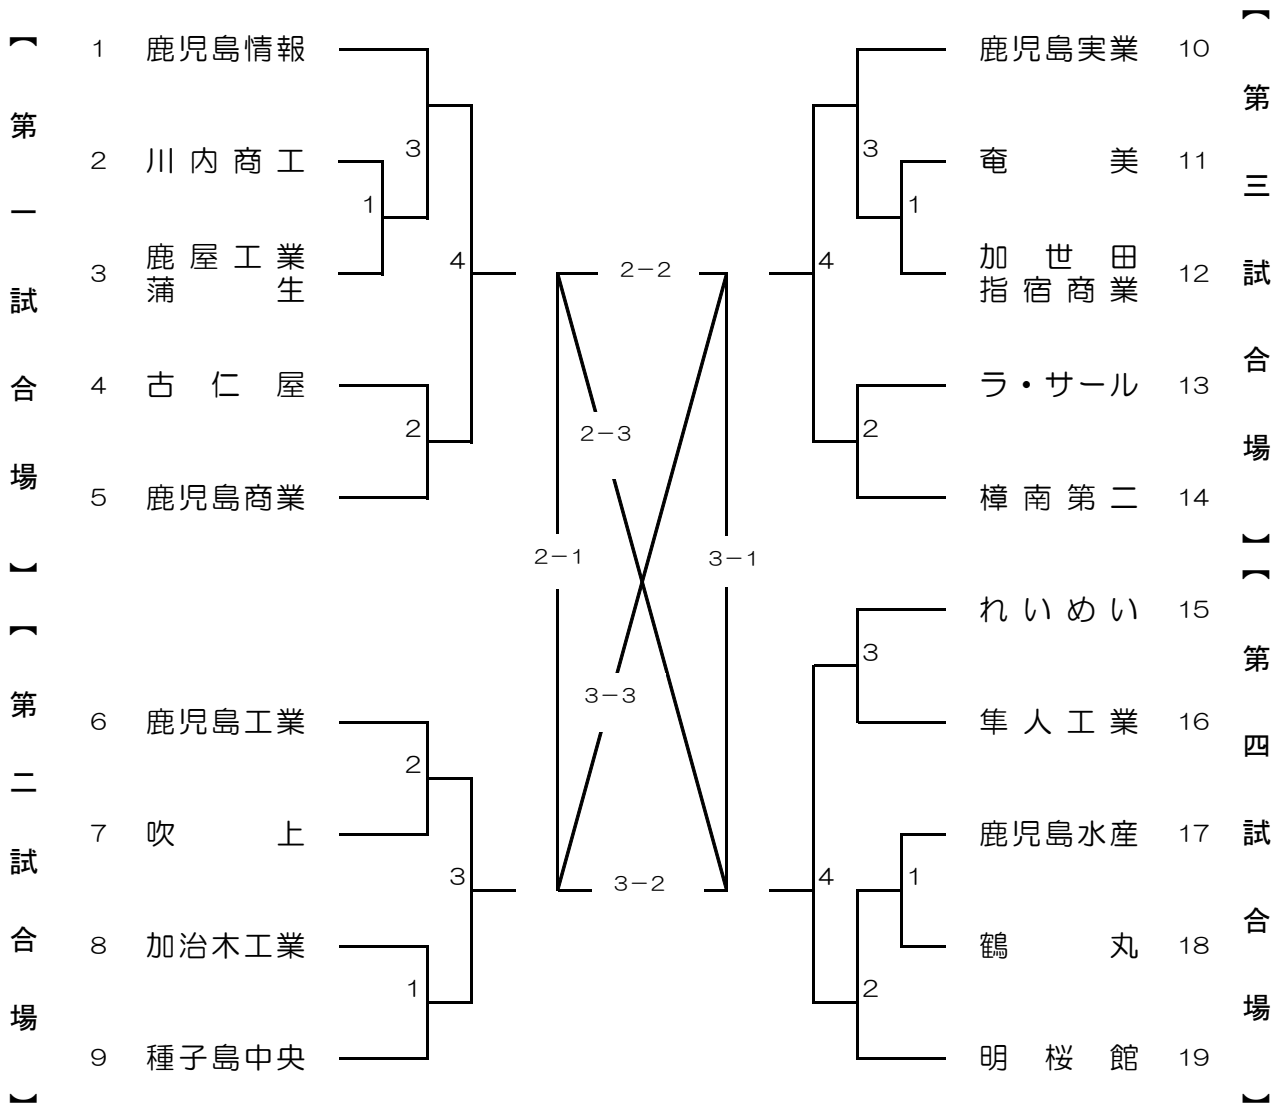

男子団体

女子団体

60kg級

66kg級

73kg級

81kg級

90kg級

100kg級

100kg超級

48kg級

52kg級

57kg級

63kg級

70kg級

78kg級

78kg超級