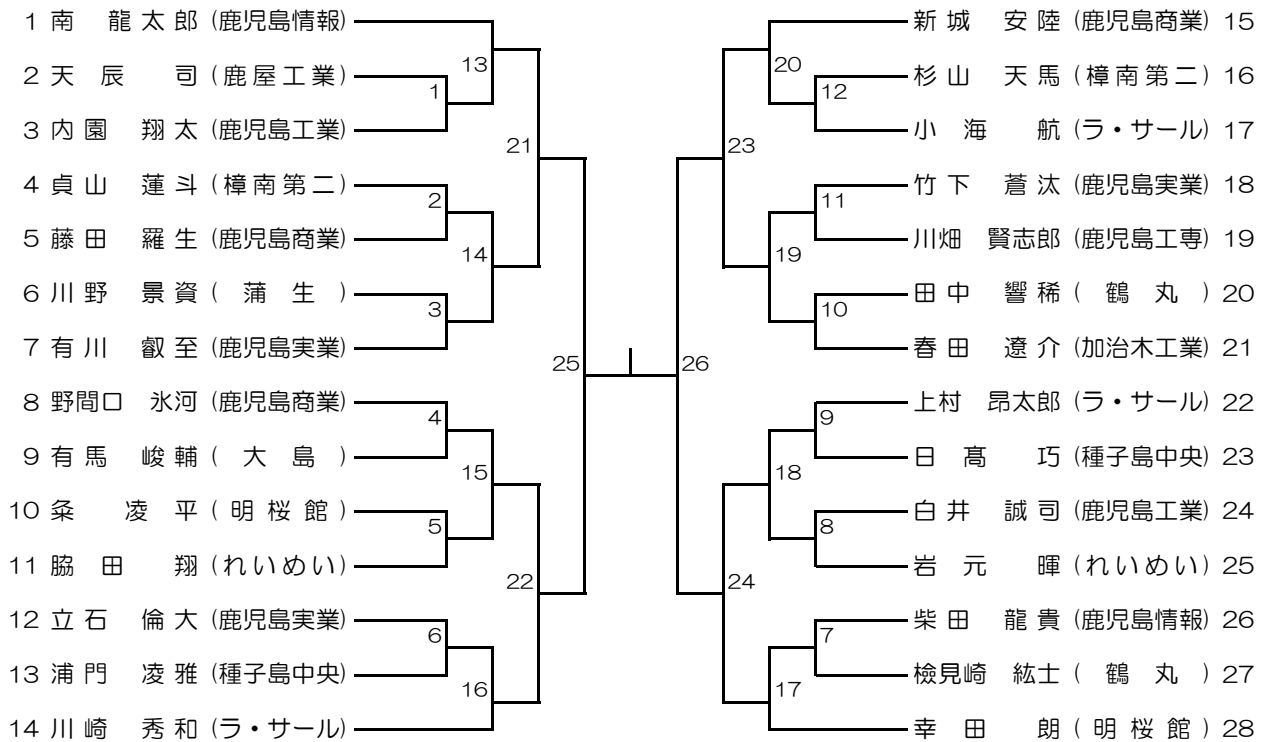

男子団体

女子団体

60kg級

66kg級

73kg級

81kg級

90kg級

100kg級

100kg超級

48kg級

52kg級

57kg級

63kg級

70kg級

78kg級

78kg超級