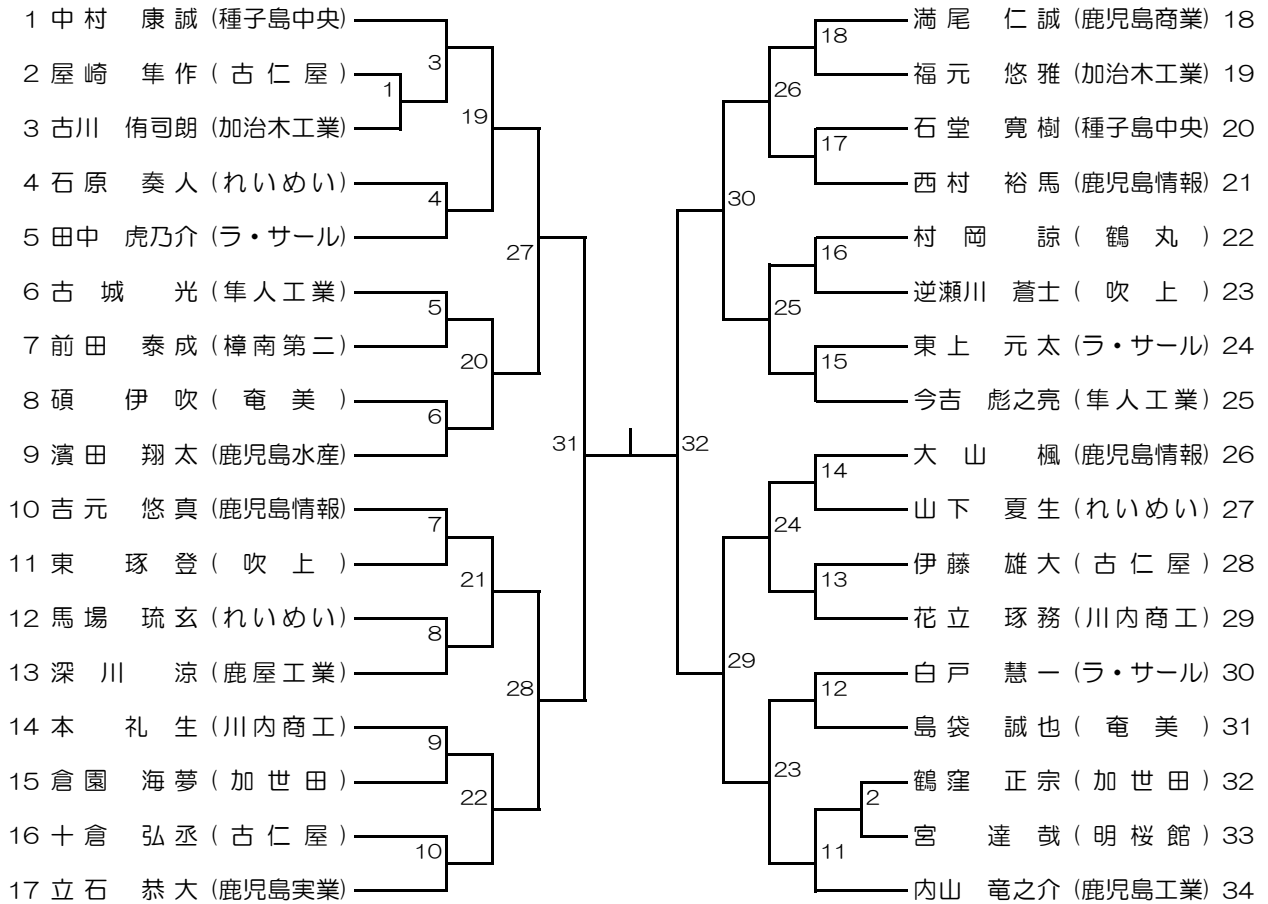

男子団体

女子団体

60kg級

66kg級

73kg級

81kg級

90kg級

100kg級

100kg超級

48kg級

52kg級

57kg級

63kg級

70kg級

78kg級

78kg超級