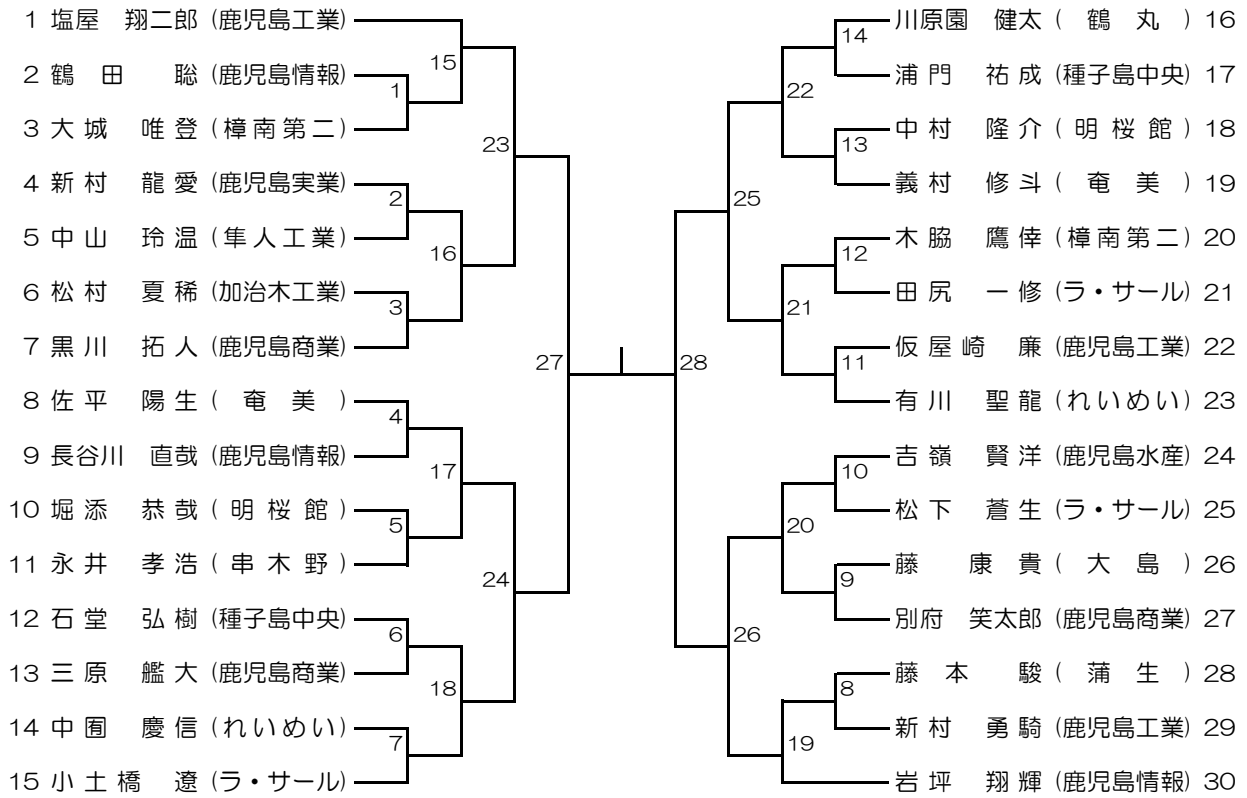

男子団体

女子団体

60kg級

66kg級

73kg級

81kg級

90kg級

100kg級

100kg超級

48kg級

52kg級

57kg級

63kg級

70kg級

78kg級

78kg超級