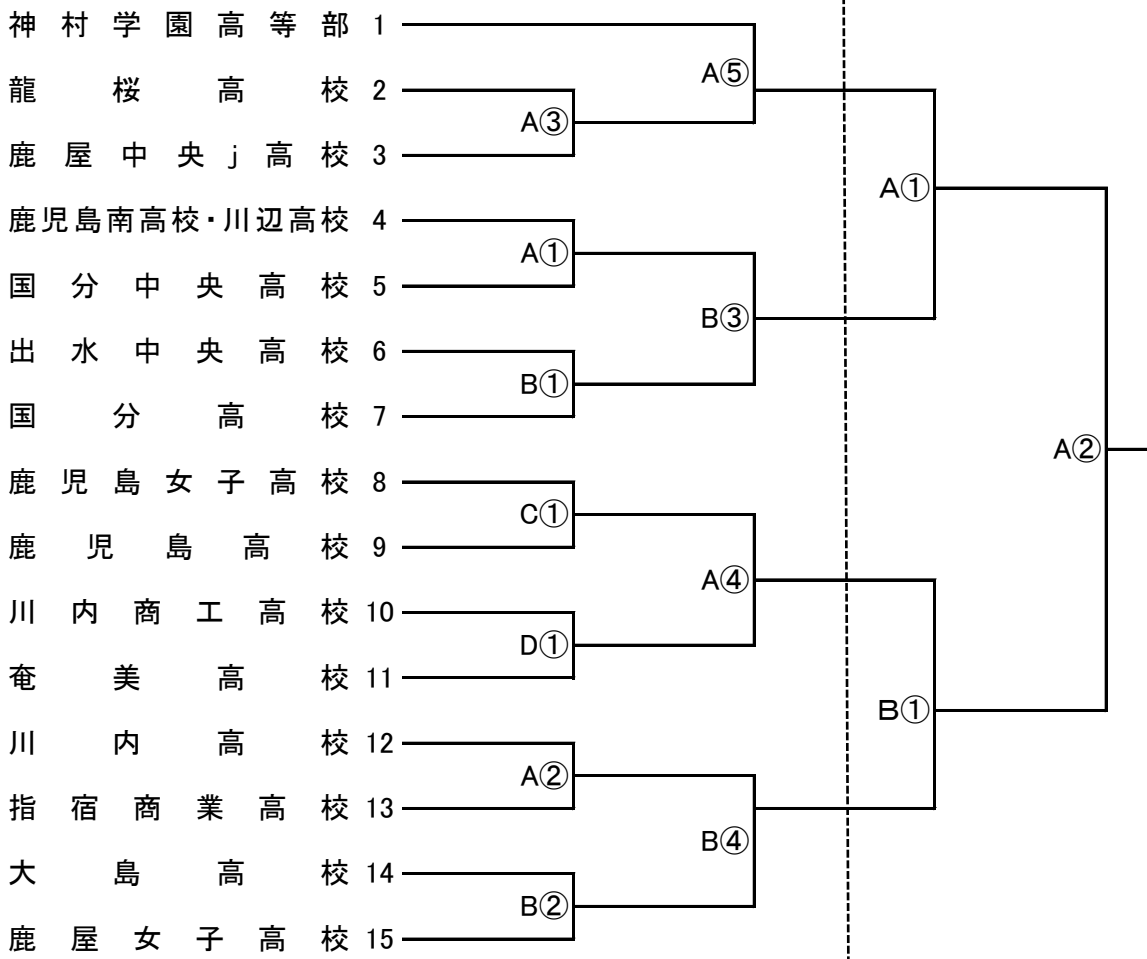

# 第37回 鹿児島県高等学校新人ソフトボール競技大会

## 【 女子組合せ 】

会場

東市来総合運動公園 A・B・C

10/27 1~2回戦

10/28 準決勝・決勝

10/26 会場設営 9:00~

10/27 ①9:00~ ②10:30~ ③12:00~ ④13:30~ ⑤15:00~

10/28 ①9:30~ ②11:30~ 競技終了後閉会式