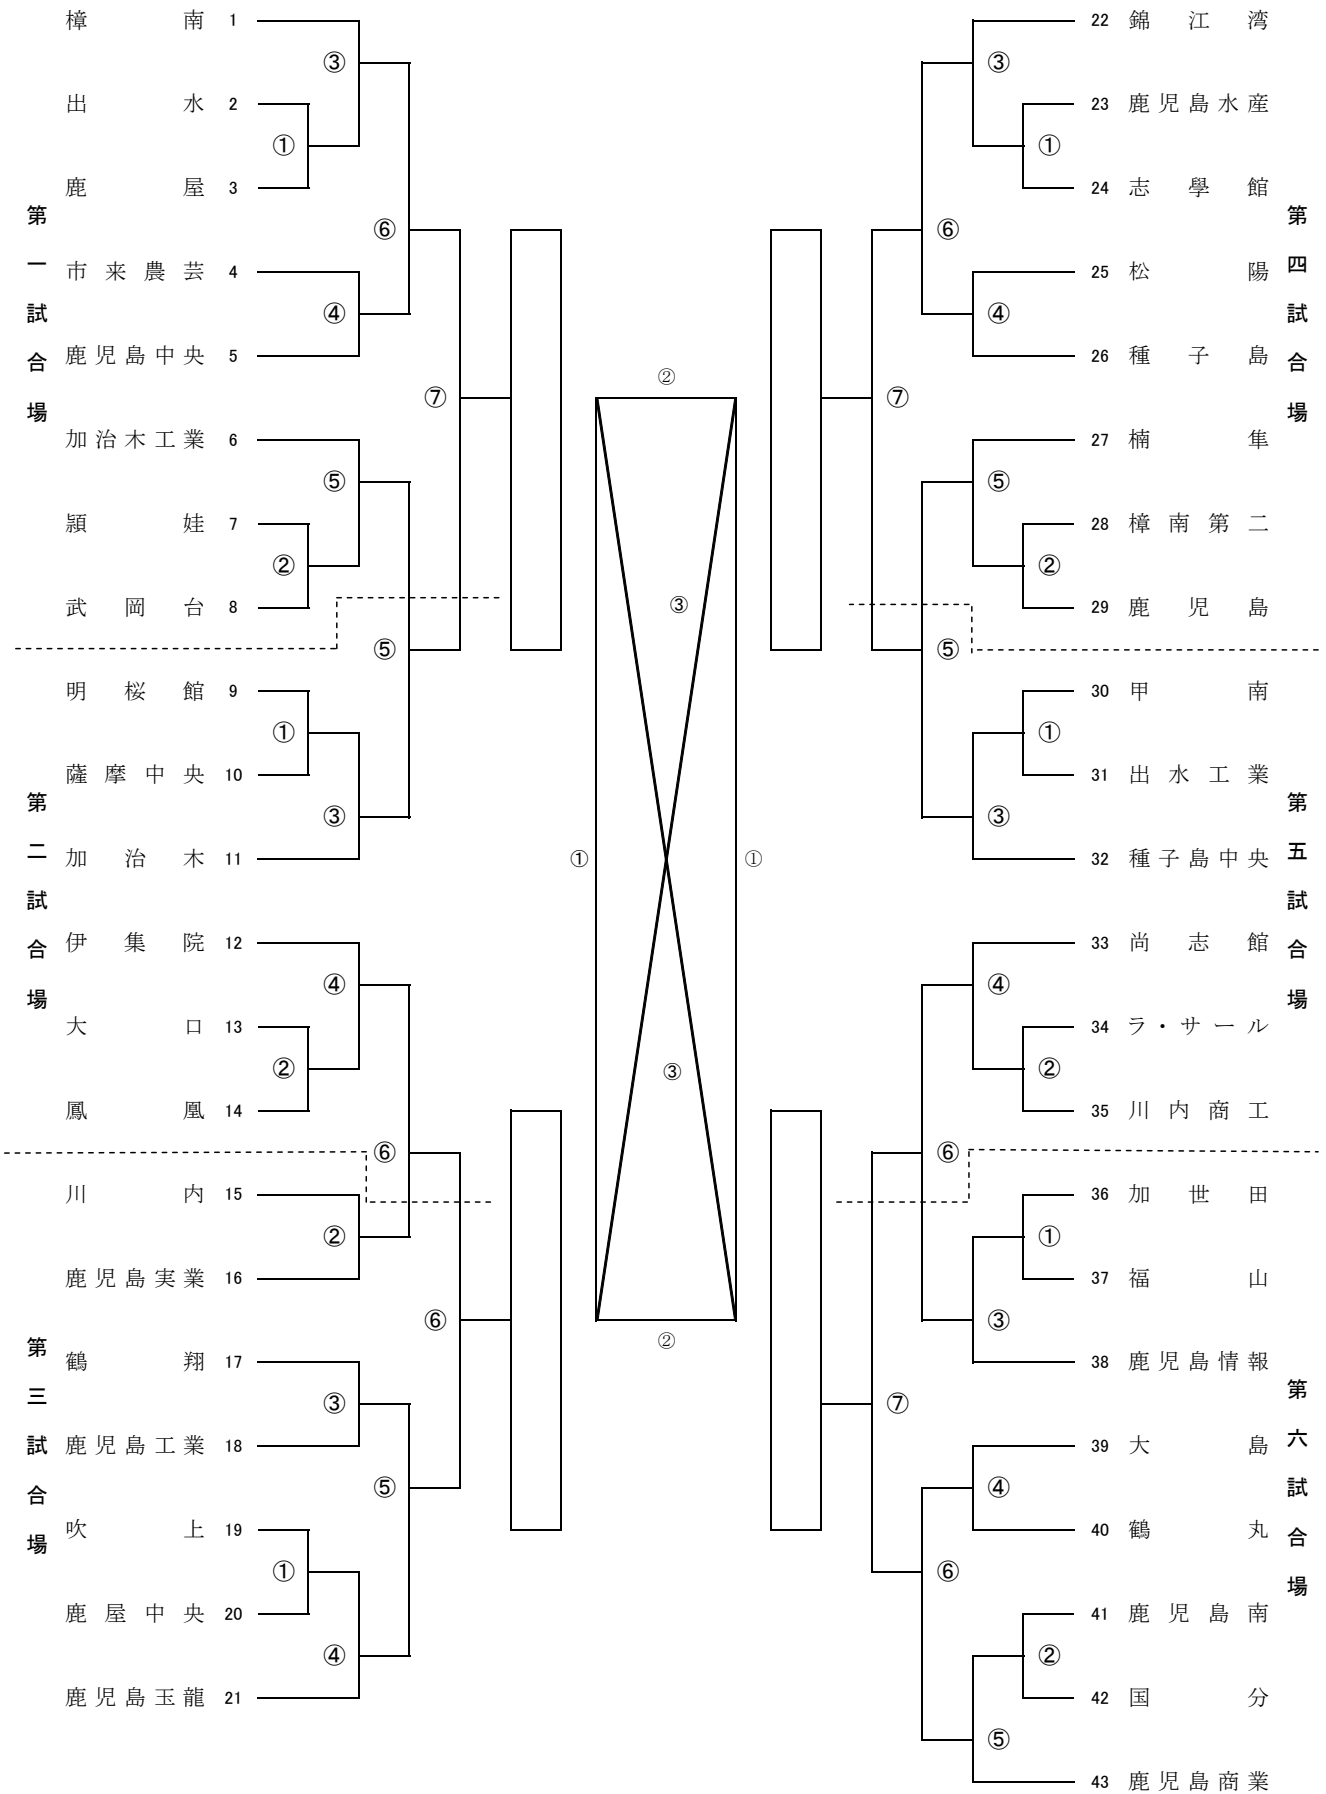

【男子団体の部 43校】

【女子団体の部 23校】

【男子個人の部 A 51人】

【男子個人の部 B 51人】

【女子個人の部 A 36人】

【女子個人の部 B 36人】