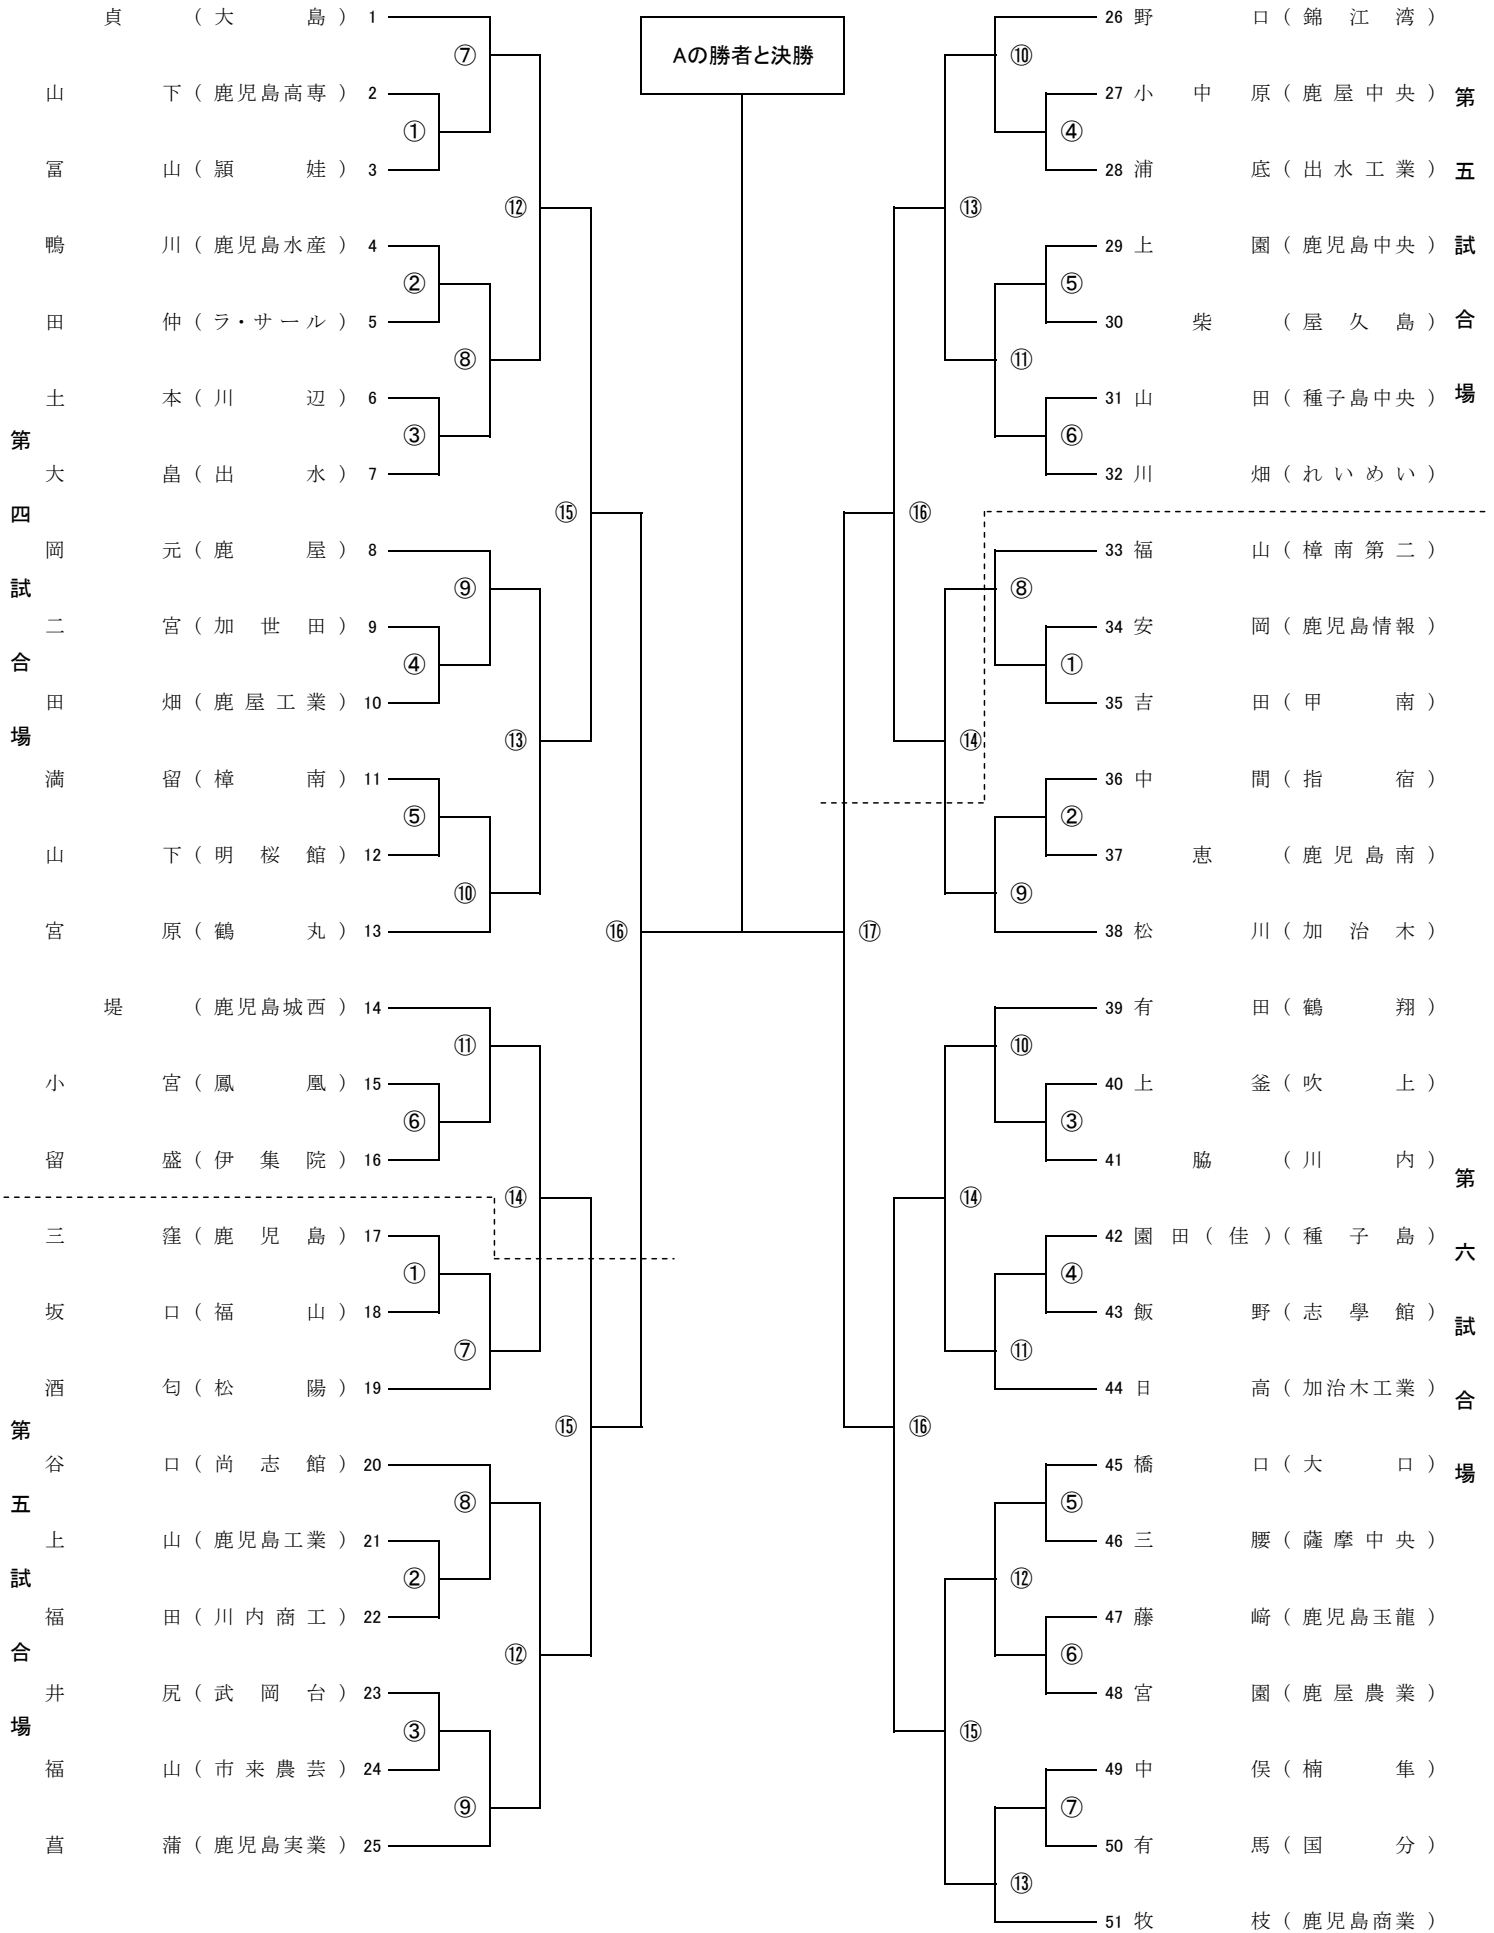

【男子団体の部 43校】

【女子団体の部 23校】

【男子個人の部 A 51人】

【男子個人の部 B 51人】

【女子個人の部 A 36人】

【女子個人の部 B 36人】