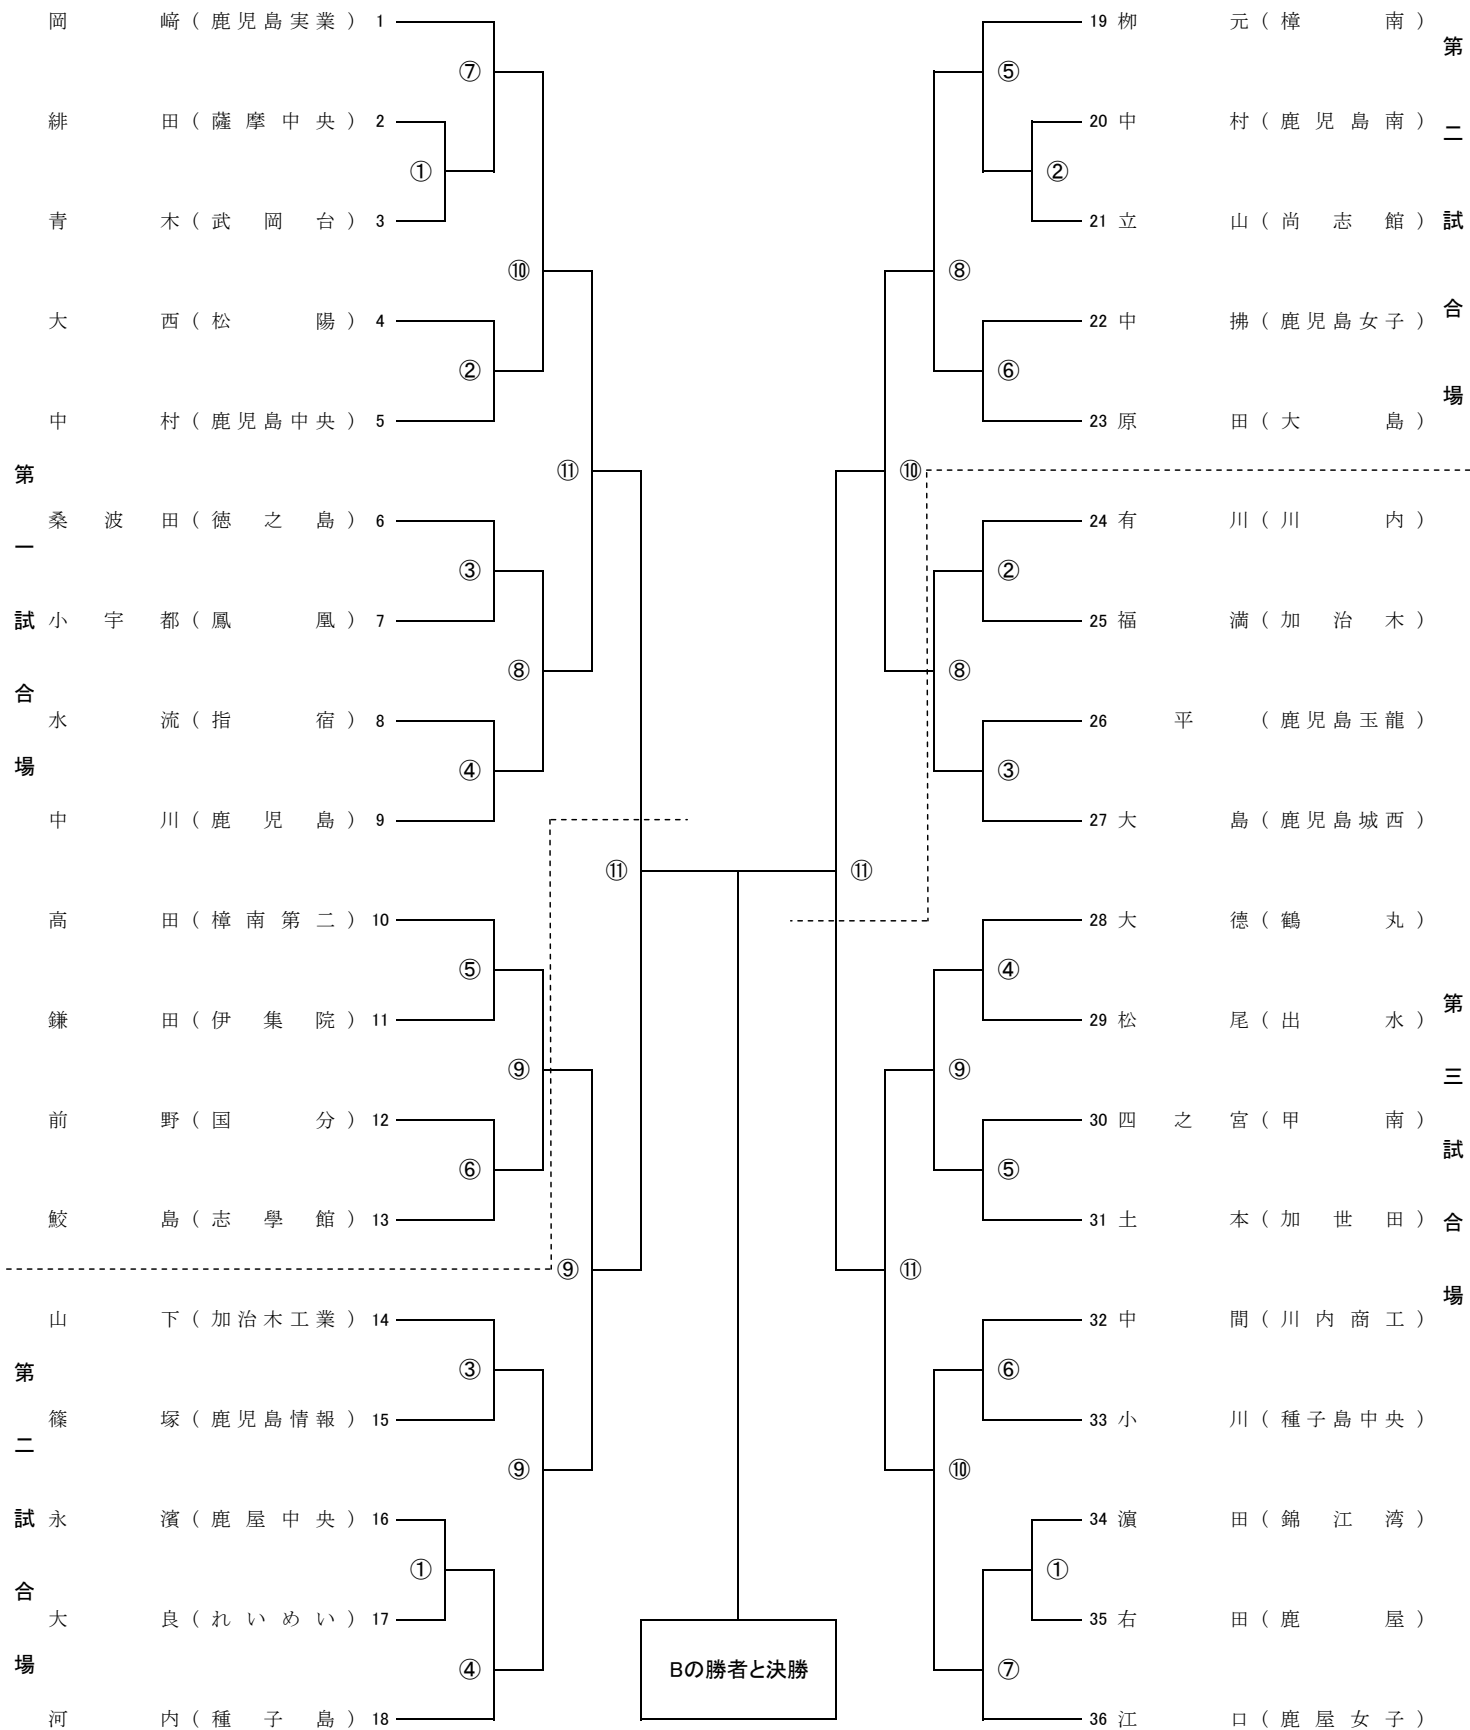

【男子団体の部 43校】

【女子団体の部 23校】

【男子個人の部 A 51人】

【男子個人の部 B 51人】

【女子個人の部 A 36人】

【女子個人の部 B 36人】