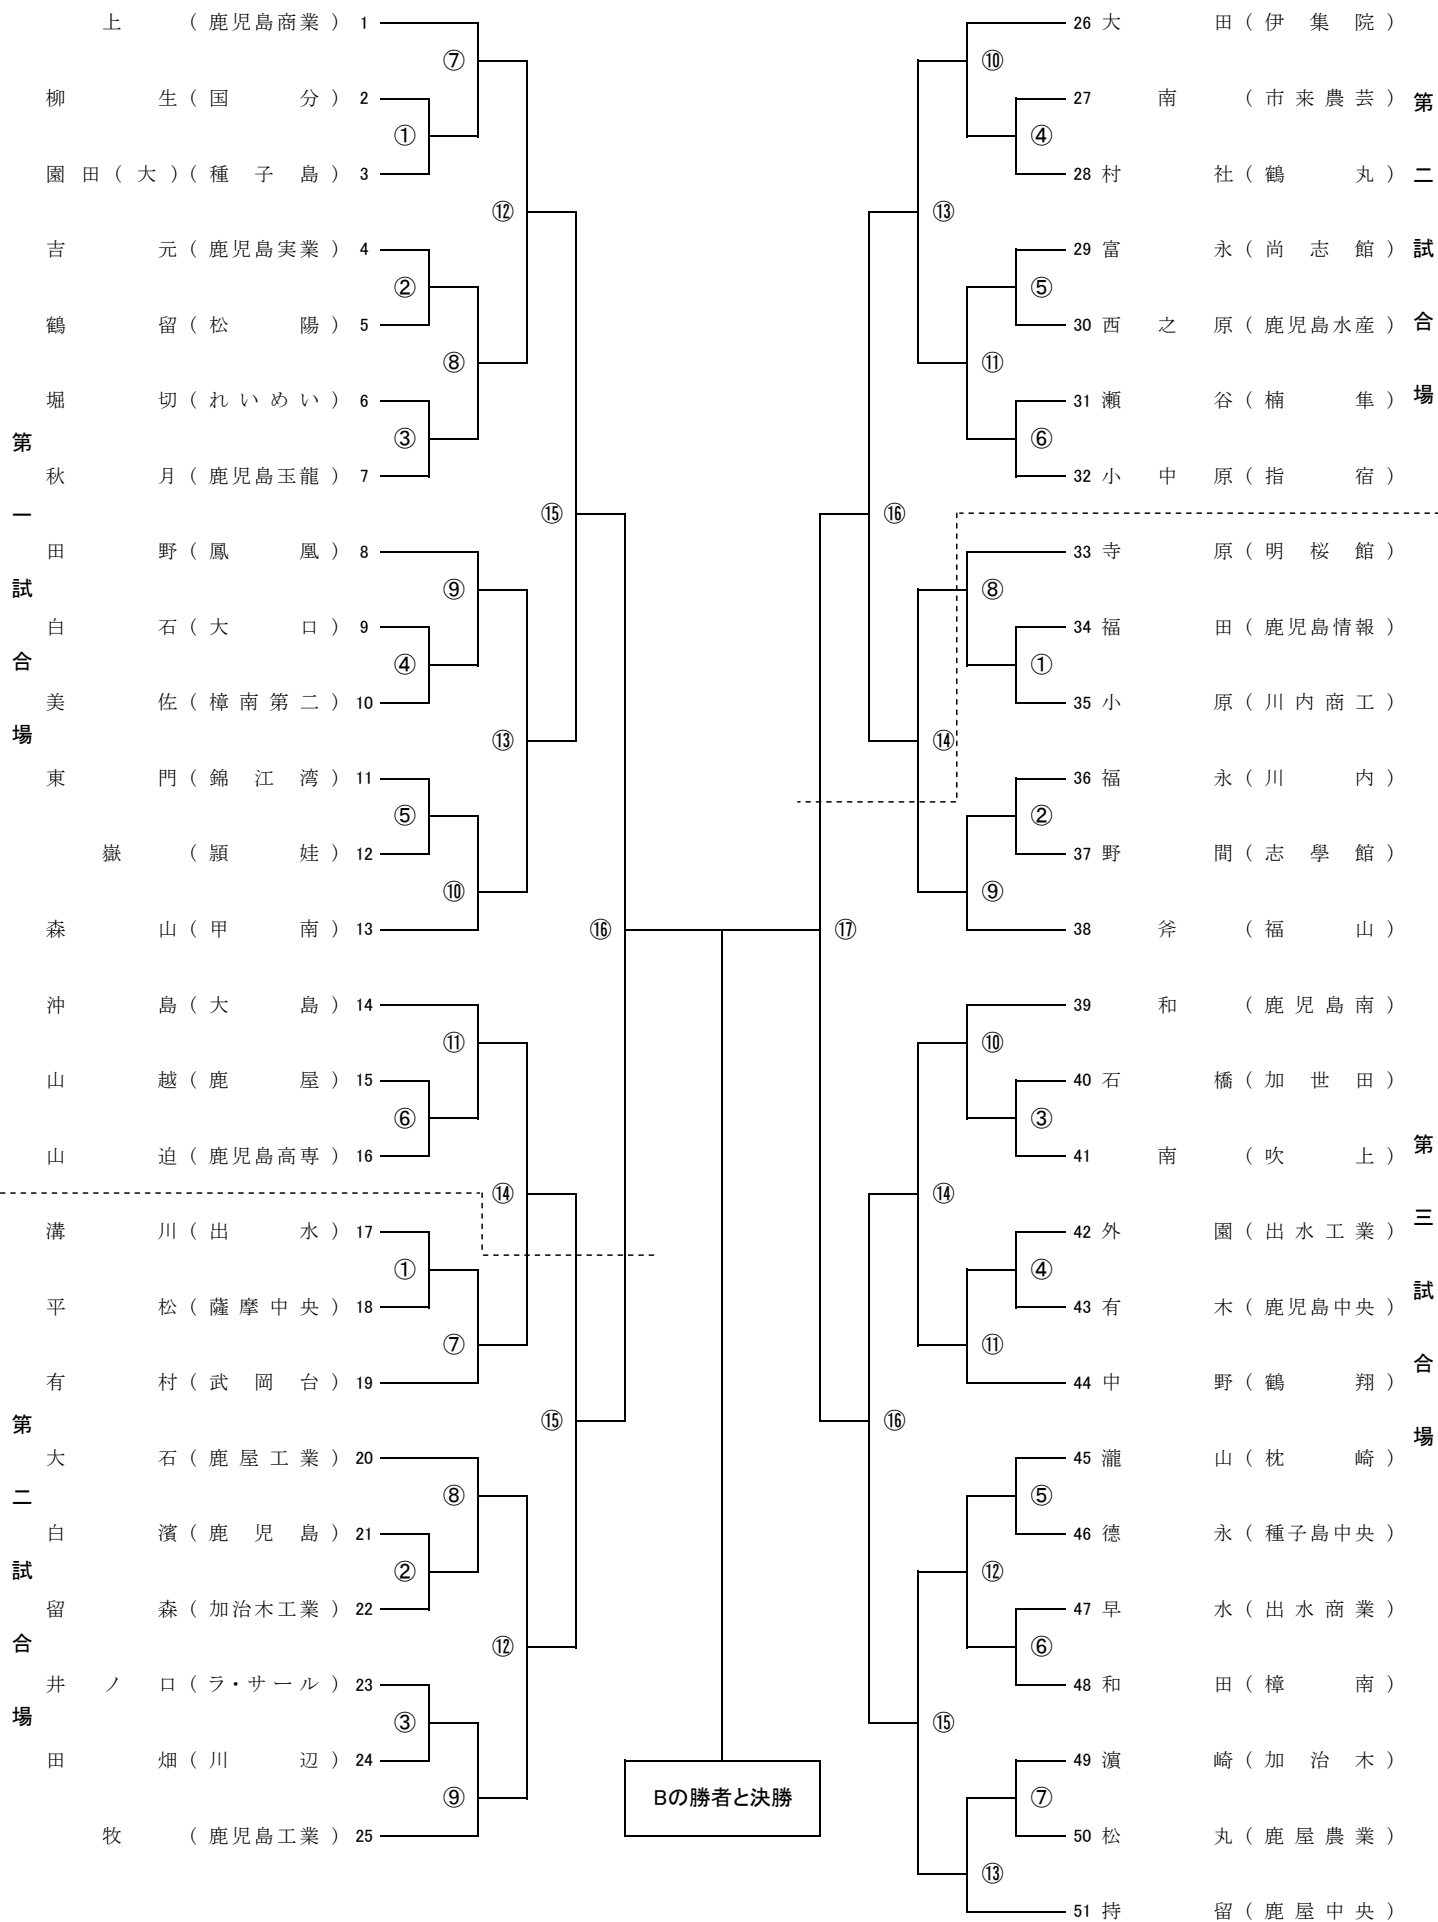

【男子団体の部 43校】

【女子団体の部 23校】

【男子個人の部 A 51人】

【男子個人の部 B 51人】

【女子個人の部 A 36人】

【女子個人の部 B 36人】