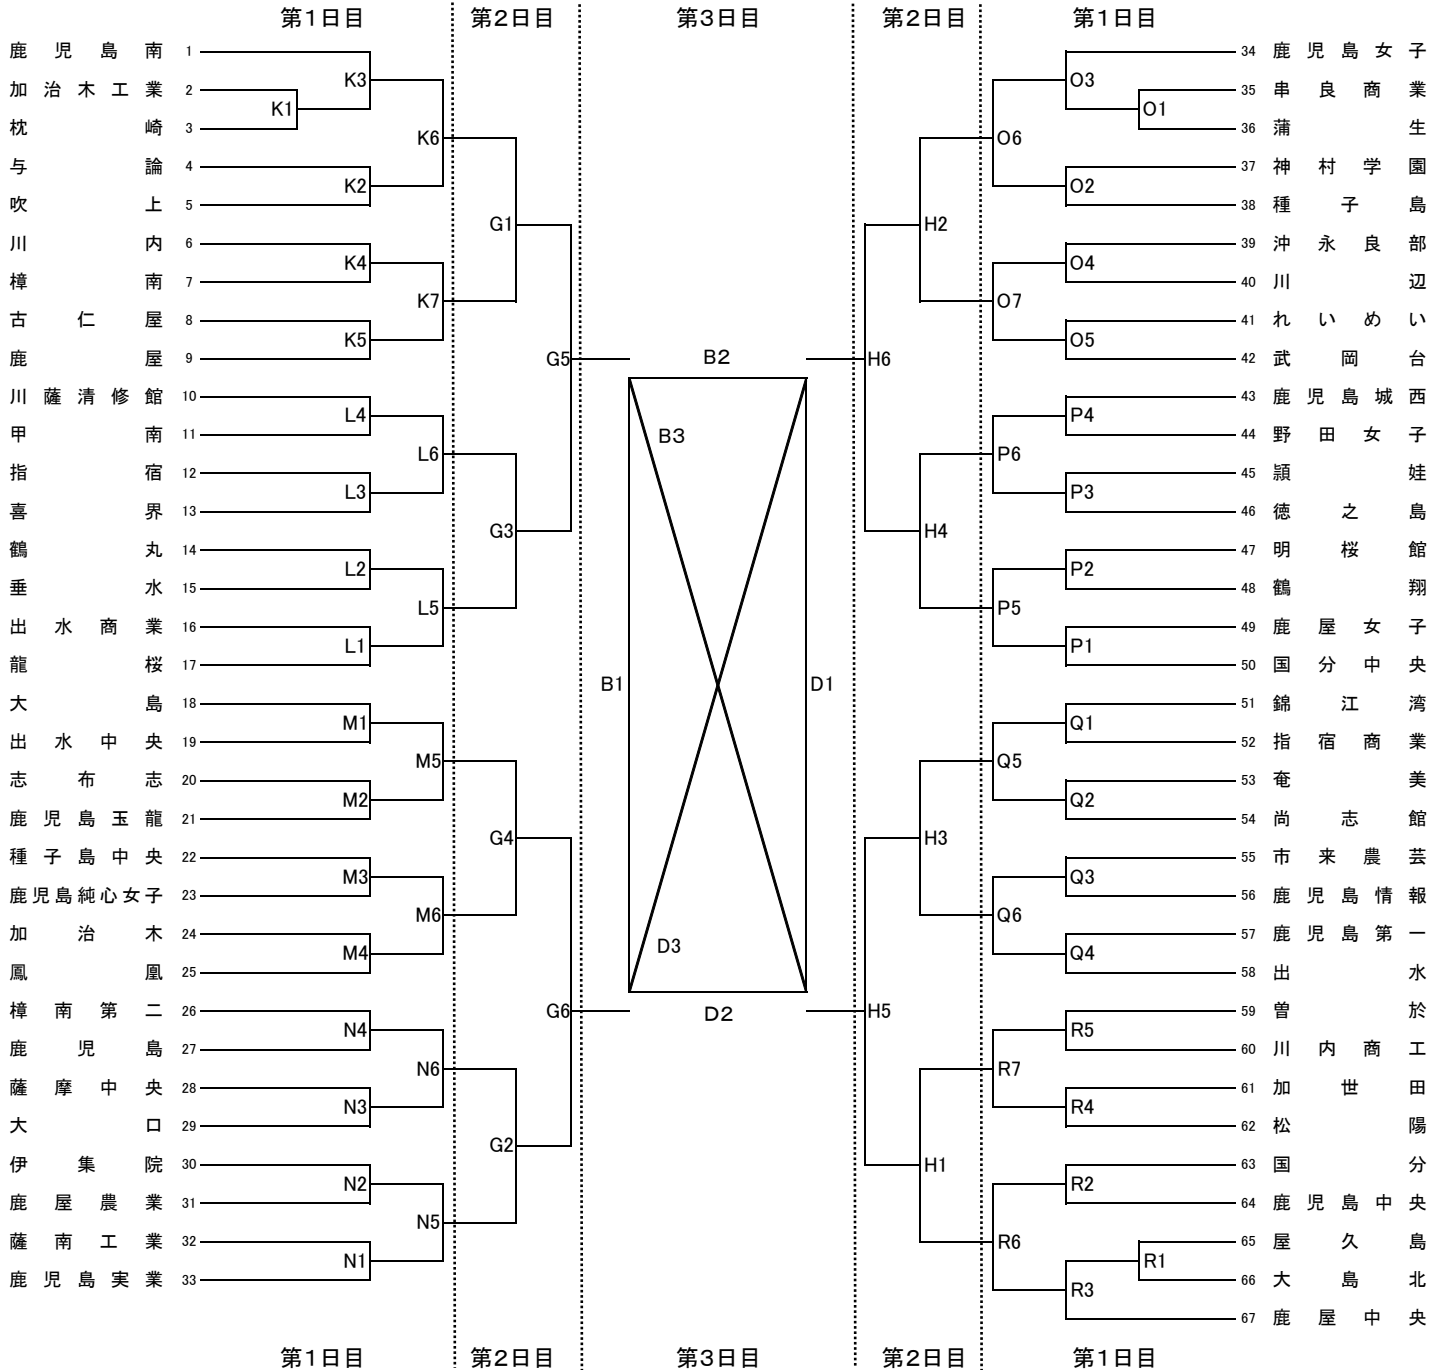

鹿児島県高等学校体育連盟創立50周年記念

平成30年度(第71回)鹿児島県高等学校バレーボール競技大会(兼全国・九州大会県予選) 組合せ

期 日: 平成30年6月2日(土)~6月4日(月)
 試合開始: 3日間とも9:40試合開始
 開館時間: 3日間とも全会場8:00

会 場: 鹿児島アリーナ : B・D
 吉田文化体育センター : G・H
 伊集院総合体育館 : K・L・M・N
 始良市蒲生体育館 : O・P・Q・R

《女子の部》

- 第1日目の第1試合の線審・記録は、下の通りです。2試合目以降は、前試合の負けチーム
 Kコート: (鹿児島南) Lコート: (指宿・喜界) Mコート: (種子島中央・鹿児島純心女子)
 Nコート: (薩摩中央・大口) Oコート: (鹿児島女子) Pコート: (穎娃・徳之島)
 Qコート: (市来農芸・鹿児島情報) Rコート: (鹿屋中央)
 - 第2日目の第1試合の線審・記録は、各コートの第3試合のチームでお願いします。
 - 審判員が不足した場合、チームの監督の先生方に審判を依頼することがあります。笛の準備をお願いします。
 - ボールについては、カラーボール[男子(ミカサ)女子(モルテン)]を使用する。
 - 最終日の決勝リーグは、男子→女子の順で行います。
 - 1日目・2日目については、2試合目以降のチームが9:05までコート練習できます。(1試合目のチームは9:05から練習)
 - 鹿児島アリーナの駐車場の利用については、午前7:00以前にアリーナ周辺に並ぶことがないようにしてください。
 ※ 路線バスの通行の妨げになります。
- ※ 全国大会(女子1位チーム) 期日:8月1日(水)~8月5日(日) 開催地:三重県津市
 ※ 九州大会(女子1~2位チーム) 期日:6月15日(金)~6月17日(日) 開催地:長崎県