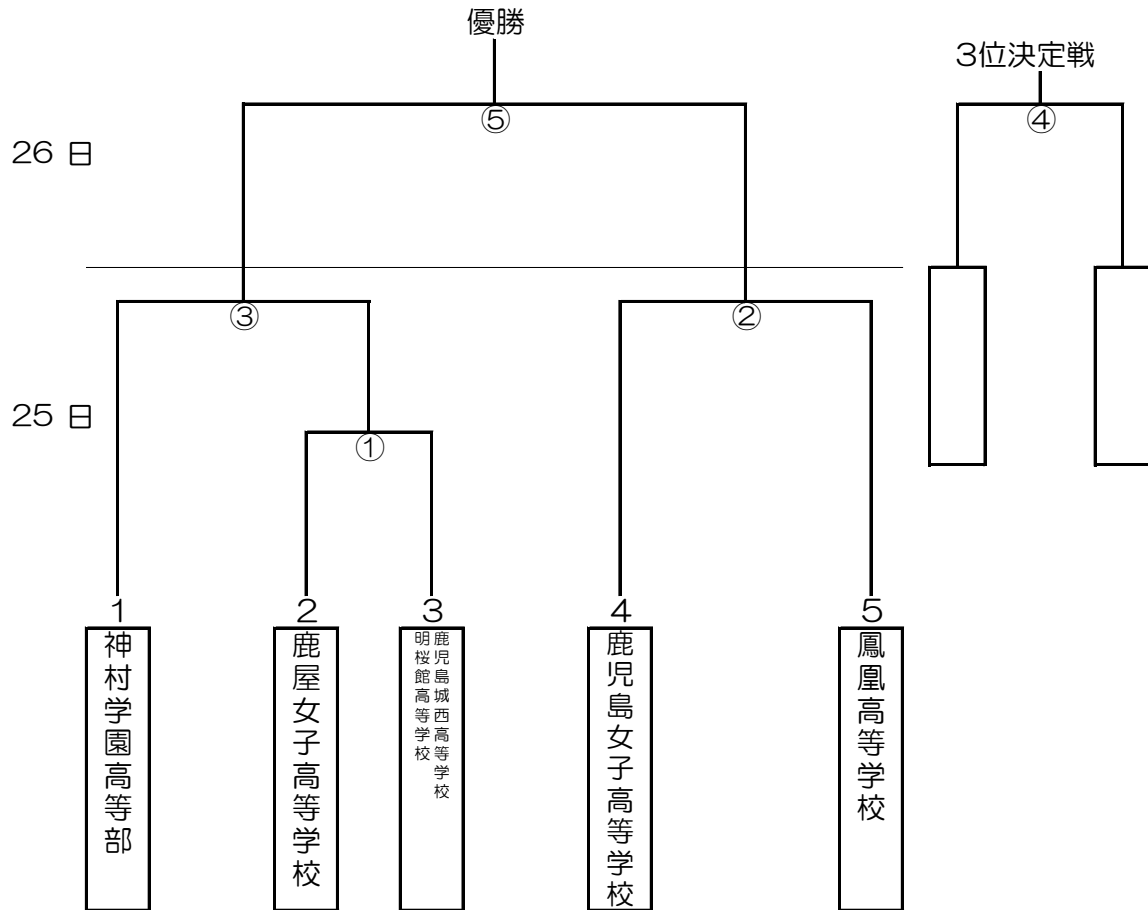

平成30年度 第24回鹿児島県高等学校女子サッカー競技大会

期日：平成30年5月25日（金）・26日（土）

会場：県立サッカー・ラグビー場

大会日程

	時 間	会 場
25日	開会式 ①試合 ②試合 ③試合	実施しない 9時30分 11時00分 14時30分
		県立サッカー・ラグビー場B // // //
26日	④試合 ⑤試合	9時30分 11時30分
		県立サッカー・ラグビー場C //