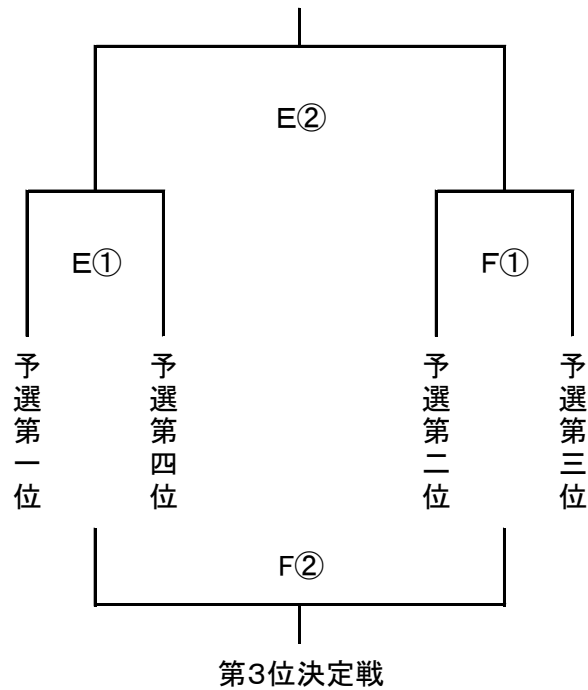

第36回 鹿児島県高等学校新人ソフトボール競技大会

【 男子組合せ 】

10/28 予選リンク

会場: 東市来総合運動公園 E・F

10/29 決勝トーナメント

会場: 東市来総合運動公園 E・F

10/28

①9:30~