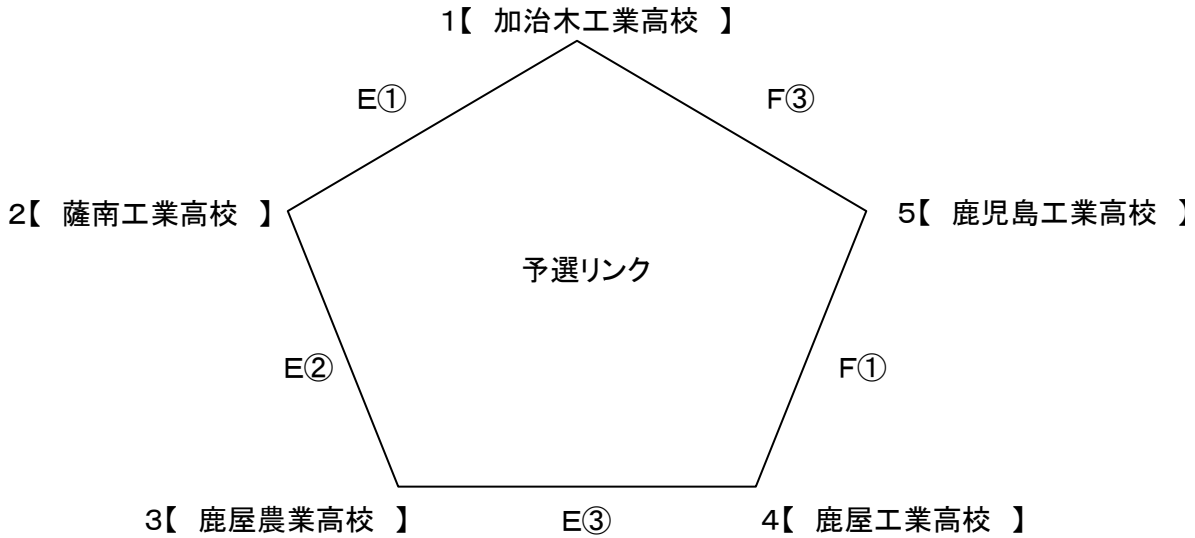

第36回 鹿児島県高等学校新人ソフトボール競技大会

【 男子組合せ 】

10/28 予選リンク

会場: 東市来総合運動公園 E・F

10/29 決勝トーナメント

会場: 東市来総合運動公園 E・F

10/28

①9:30~