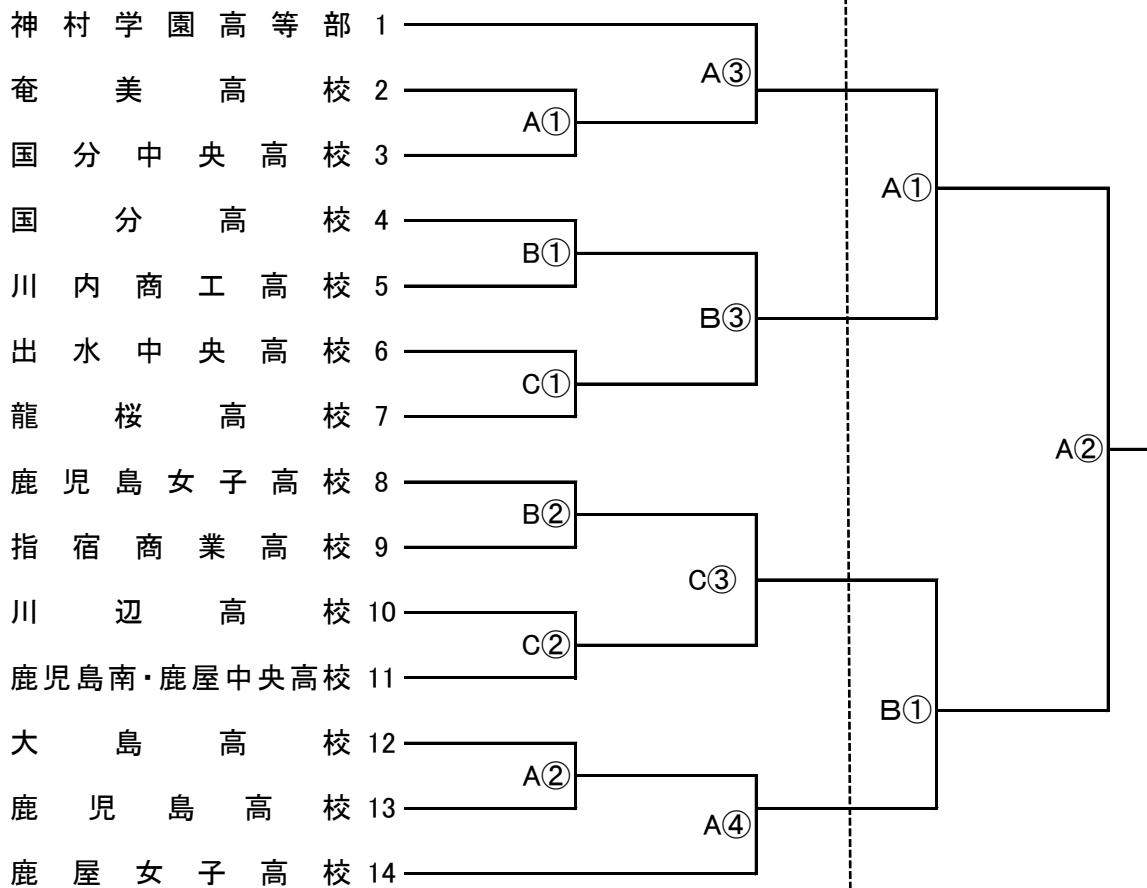

# 第36回 鹿児島県高等学校新人ソフトボール競技大会

## 【 女子組合せ 】

会場

東市来総合運動公園 A・B・C

10/28 1~2回戦

10/29 準決勝・決勝

10/28 会場準備 7:30~  
 ①9:30~ ②11:00~ ③12:30~ ④14:00~

10/29 ①9:30~ ②11:30~ 競技終了後閉会式