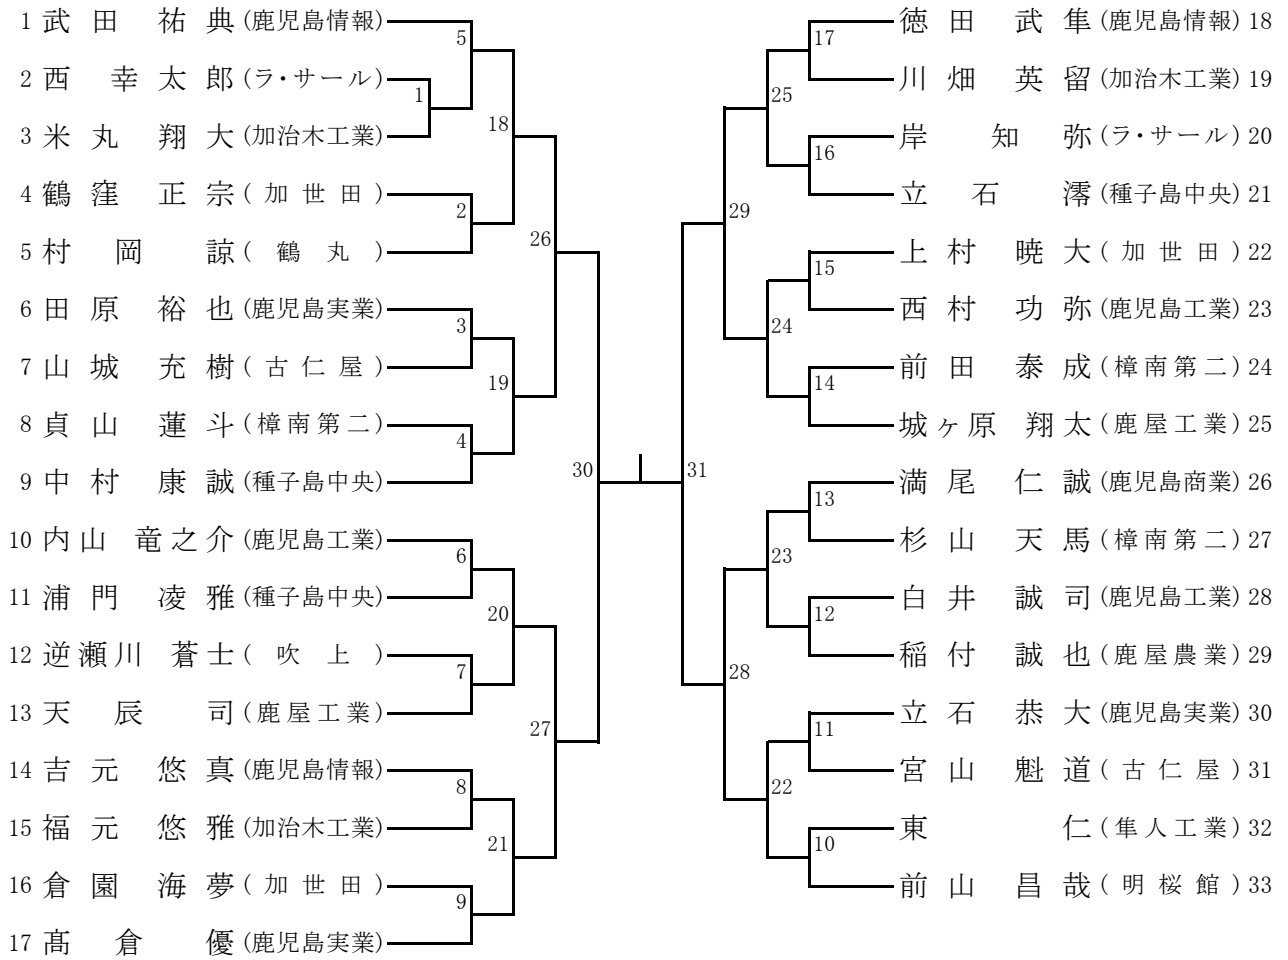

男子団体

女子団体

60kg級

66kg級

73kg級

81kg級

90kg級

100kg級

100kg超級

48kg級

52kg級

57kg級

63kg級

70kg級

78kg級

78kg超級