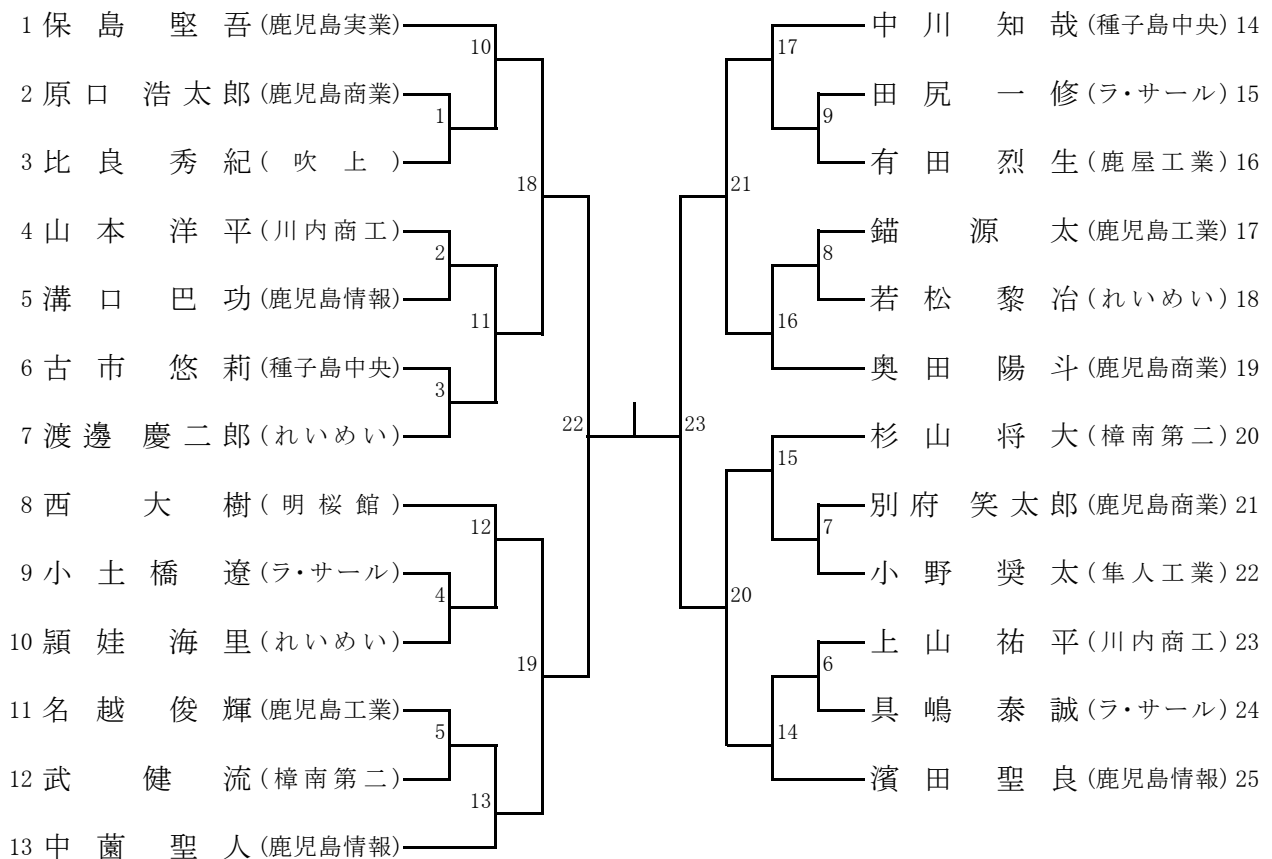

男子団体

女子団体

60kg級

66kg級

73kg級

81kg級

90kg級

100kg級

100kg超級

48kg級

52kg級

57kg級

63kg級

70kg級

78kg級

78kg超級