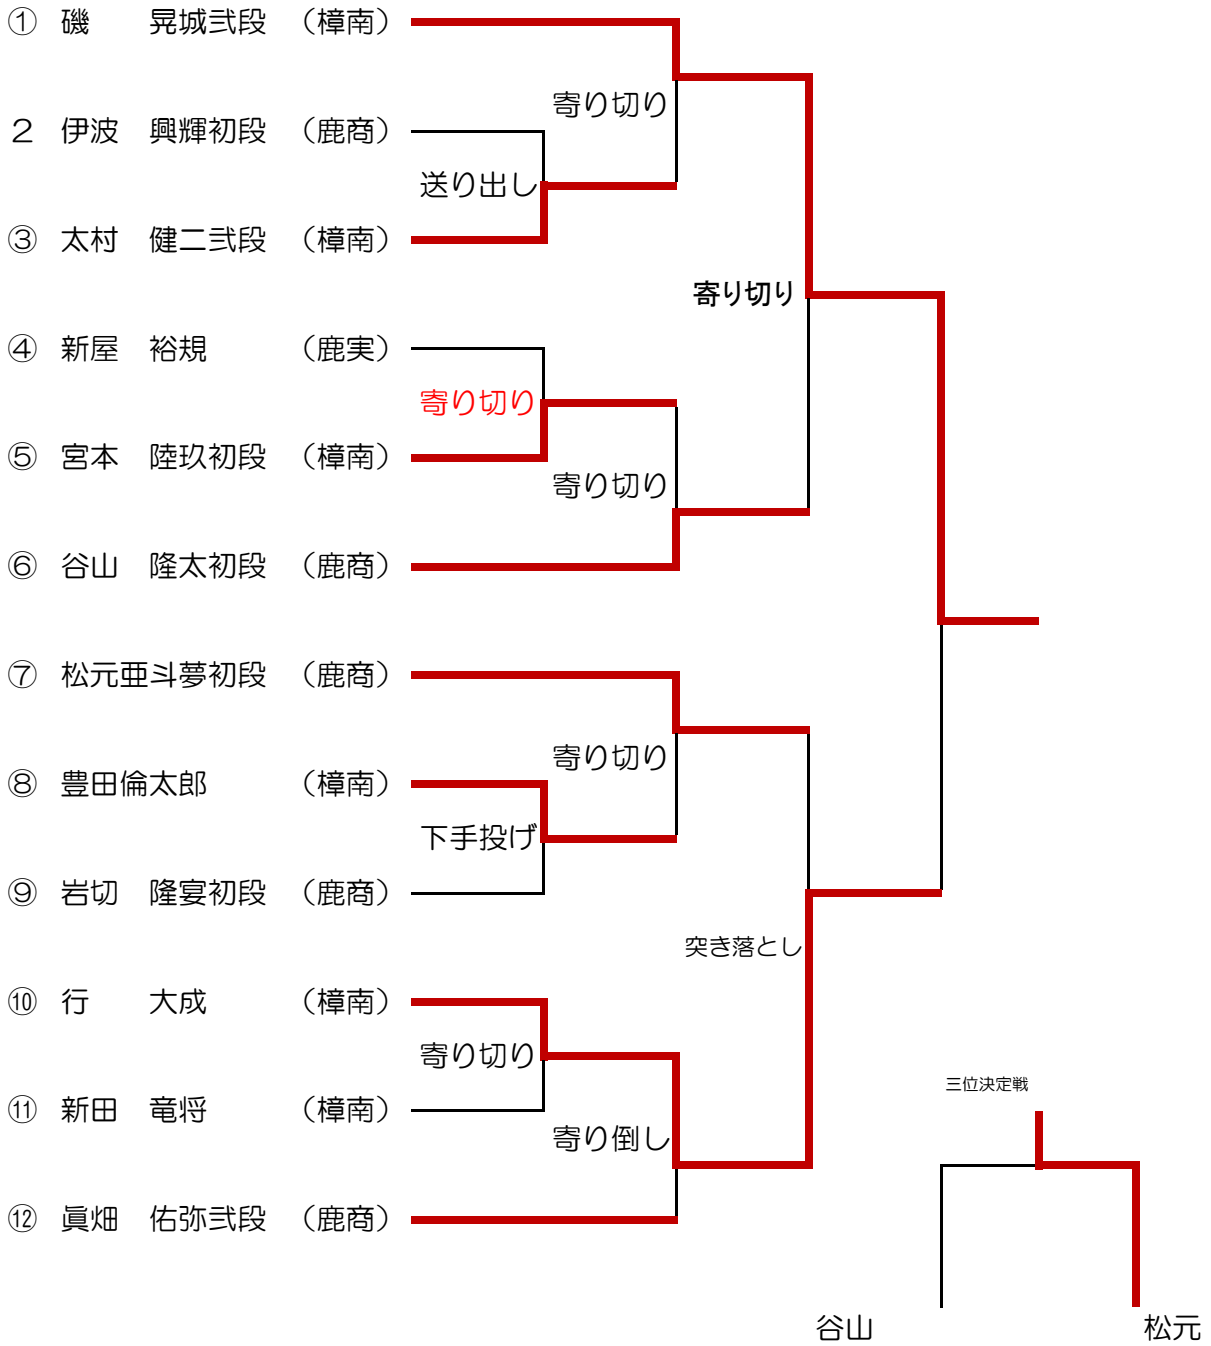

第70回鹿児島県高等学校総合体育大会相撲競技団体リーグ戦

①	鹿児島商業高等学校	3対2	鹿児島実業高等学校	②	樟南高等学校	5対0	鹿児島実業高等学校
先	谷山 隆太初段	○寄り倒し	新屋 裕規	先	宮本 陸玖初段	○掬い投げ	新屋 裕規
二	眞畑 佑弥初段	○寄り倒し	久保 祐弥初段	二	行 大成	○寄り切り	久保 祐弥初段
中	岩切 隆晏初段	寄り切り○	松村裕太郎	中	磯 晃城三段	○押し出し	松村裕太郎
副	松元亜斗夢初段	○突き落とし	新屋 誠初段	副	太村 健二三段	○寄り切り	新屋 誠初段
大	伊波 興輝初段	寄り切り○	仲田 光輝初段	大	豊田倫太郎	○寄り倒し	仲田 光輝初段
③	鹿児島商業高等学校	2対3	樟南高等学校				
先	谷山 隆太初段	○寄り切り	宮本 陸玖初段				
二	眞畑 佑弥初段	寄り切り○	行 大成				
中	岩切 隆晏初段	掬い投げ○	磯 晃城三段				
副	松元亜斗夢初段	○送り倒し	太村 健二三段				
大	伊波 興輝初段	掬い投げ○	豊田倫太郎				

第70回鹿児島県高等学校総合体育大会相撲競技会団体戦

1 鹿 商 $\xrightarrow{3対2}$ 鹿 実

2 樟 南 $\xrightarrow{5対0}$ 鹿 実

3 鹿 商 $\xrightarrow{2対3}$ 樟 南

優勝 樟南

準優勝 鹿商

三位 鹿実

	鹿 商	樟 南	鹿 実	勝数	点数	順位
鹿 商		×	○	1	5	2
樟 南	○		○	2	8	1
鹿 実	×	×		0	2	3

第70回鹿児島県高等学校総合体育大会相撲競技個人戦無差別級決勝トーナメント

第70回鹿児島県高等学校総合体育大会相撲競技会個人戦80KG未満級

① 里 啓祐 ○引き落とし 鶴園 拓也
 (鹿商) (鹿児島実業)

	里 啓祐 (鹿商)	鶴園 拓也 (樟南)	勝数	敗数	順位
里 啓祐 (鹿商)		○	1	0	1
鶴園 拓也 (鹿実)	×		0	1	2

第70回鹿児島県高等学校総合体育大会相撲競技個人戦100kg未満級

- ① 中野 隆成 ○寄り切り 稲葉 陽通
 (鹿実) 初段 (鹿実)
- ② 豊田倫太郎 ○突き倒し 久保 祐弥
 (樟南) 初段 (鹿実)
- ③ 豊田倫太郎 ○寄り切り 中野 隆成
 (樟南) (鹿実)
- ④ 稲葉 陽通 ○引き落とし 久保 祐弥
 初段 (鹿実) 初段 (鹿実)
- ⑤ 中野 隆成 ○押し出し 久保 祐弥
 (鹿実) 初段 (鹿実)
- ⑥ 稲葉 陽通 寄り切り○ 豊田倫太郎
 初段 (鹿実) (樟南)