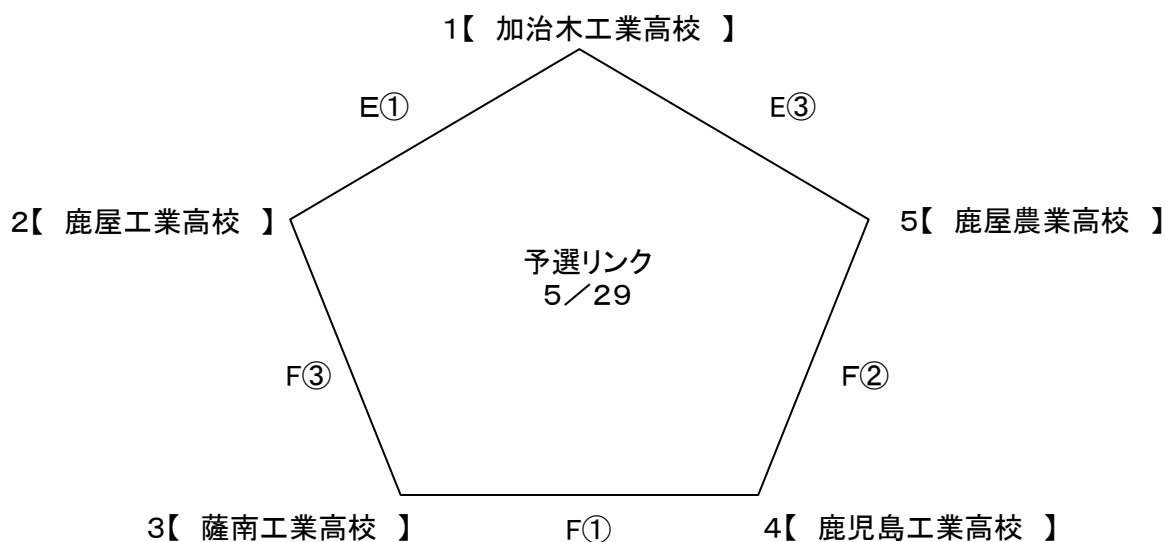

第38回 鹿児島県高等学校男子ソフトボール大会

【 男子組合せ 】

予選リンク

会場：E・F（東市来総合運動公園）

予選トーナメント E球場

- 加治木工業 4 - 2 鹿屋工業×
- 加治木工業 9 - 2 鹿屋農業×

予選トーナメント F球場

- △薩南工業 0 - 0 鹿児島工業△
- 鹿児島工業 5 - 2 鹿屋農業×
- 鹿屋工業 3 - 1 薩南工業×