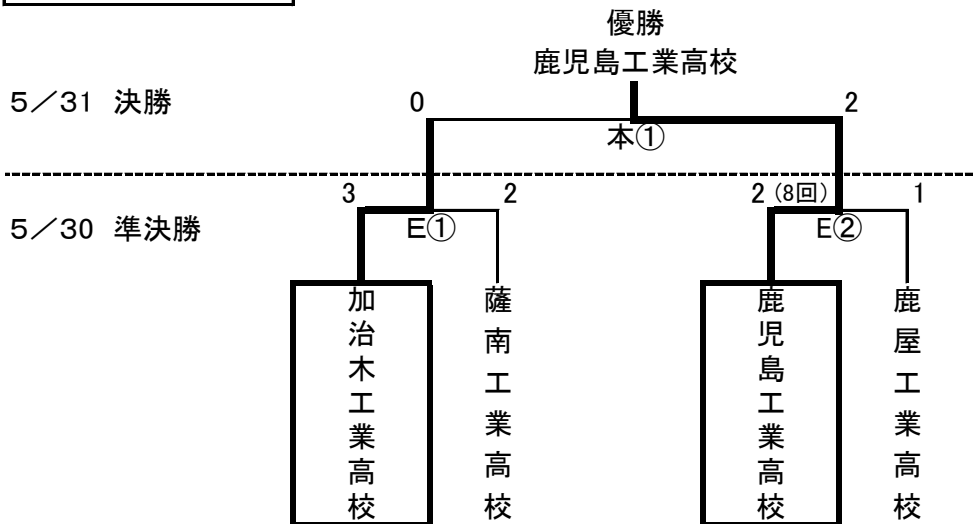

第38回 鹿児島県高等学校男子ソフトボール大会

【 男子組合せ 】

予選リンク

会場：E・F（東市来総合運動公園）

予選トーナメント E球場

- 加治木工業 4 - 2 鹿屋工業×
- 加治木工業 9 - 2 鹿屋農業×

予選トーナメント F球場

- △薩南工業 0 - 0 鹿児島工業△
- 鹿児島工業 5 - 2 鹿屋農業×
- 鹿屋工業 3 - 1 薩南工業×

決勝トーナメント

会場：E（東市来総合運動公園）・本（湯之元球場）

5/26 会場準備 9:00～

5/29 ①9:30～ ②11:00～ ③12:30～

5/30 ①10:00～ ②11:30～

5/31 ①10:00～ ②12:00～ 競技終了後閉会式