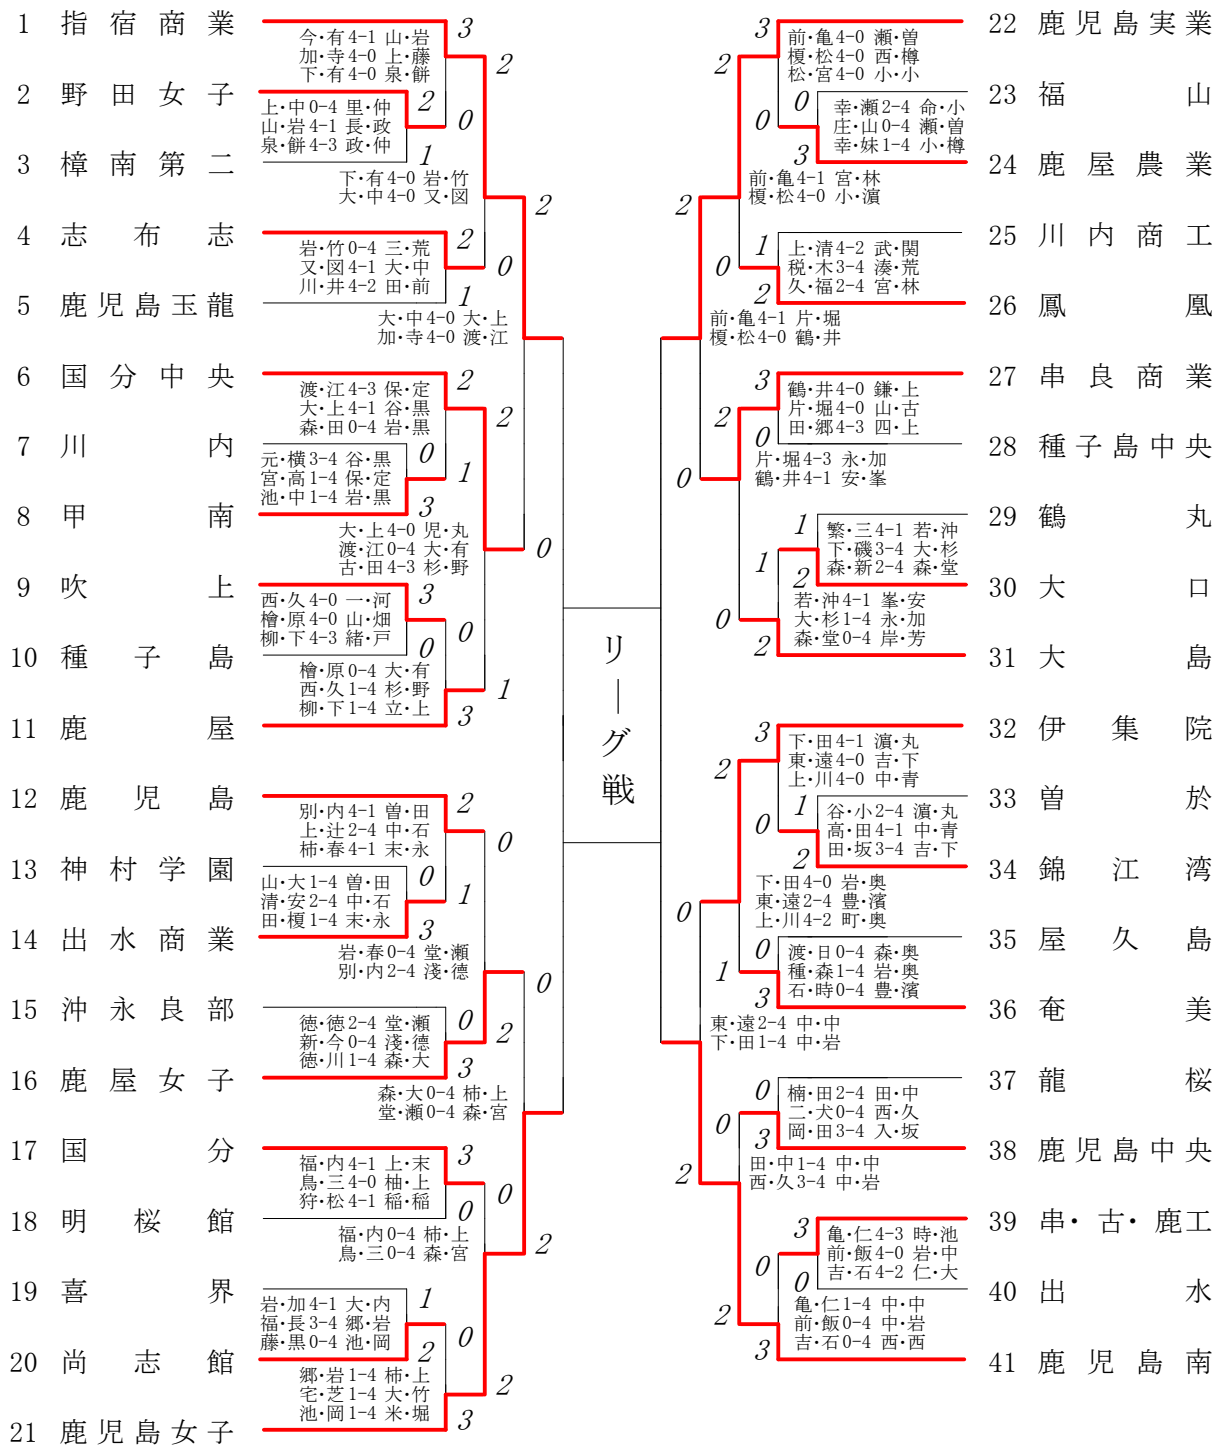

2017年度 高校総体 女子学校対抗の部 :ソフトテニス(鹿児島)

女子 Aパート ~ Aパート

Aパート	指宿商業	鹿児島女子	鹿児島実業	鹿児島南	勝 敗	得失差	順 位
1	指宿商業	1 ② - 1	3 ③ - 0	5 ② - 1	3-0		1
2	鹿児島女子	1 1 - ②	6 ② - 1	4 ② - 1	2-1		2
3	鹿児島実業	3 0 - ③	6 1 - ②	2 ② - 1	1-2		3
4	鹿児島南	5 1 - ②	4 1 - ②	2 1 - ②	0-3		4

得失差表示はチーム対抗の勝敗です。それで決まらない場合はゲームで順位を決めています。

指宿商業 ② - 1 鹿児島女子

下柳田夏海・有園綾乃 3 - ④ 柿山美紅・上野江里奈
 加奈乃佳・寺迫杏菜 ④ - 2 森遥可・宮里梨々
 大園優里・中村実玲 ④ - 1 米森美希・堀之内佑妃

鹿児島実業 ② - 1 鹿児島南

前野愛梨花・亀田真朋 ④ - 3 中間朱里・中山明妃菜
 松尾百花・宮脇優璃 0 - ④ 中崎杏実・岩元愛花
 榎元愛笑・松島紗蘭 ④ - 3 西美春・西美里

指宿商業 ③ - 0 鹿児島実業

加奈乃佳・寺迫杏菜 ④ - 0 前野愛梨花・亀田真朋
 大園優里・中村実玲 ④ - 0 松尾百花・宮脇優璃
 下柳田夏海・有園綾乃 ④ - 1 榎元愛笑・松島紗蘭

鹿児島女子 ② - 1 鹿児島南

米森美希・堀之内佑妃 ④ - 0 中間朱里・中山明妃菜
 柿山美紅・上野江里奈 2 - ④ 中崎杏実・岩元愛花
 森遥可・宮里梨々 ④ - 1 西美春・西美里

鹿児島女子 ② - 1 鹿児島実業